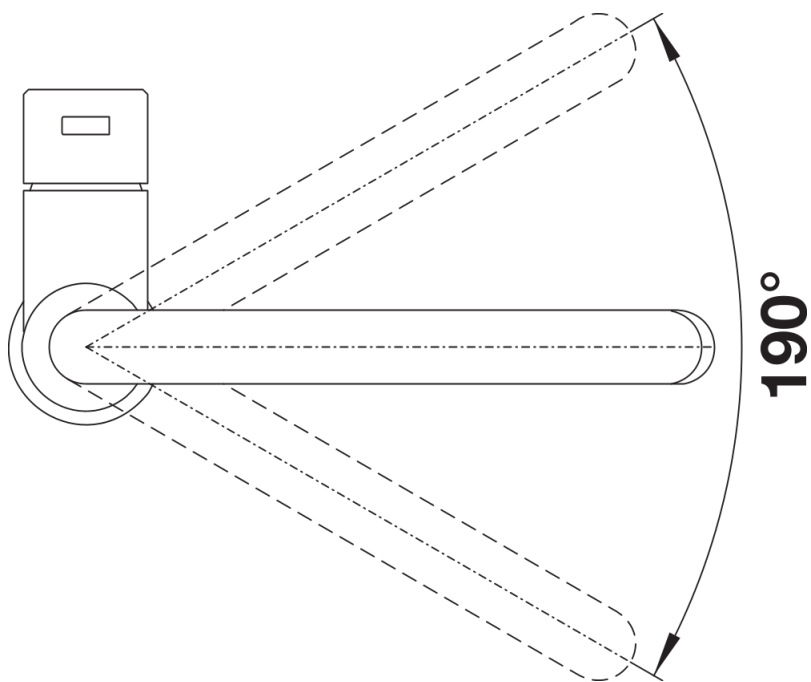

## Fiche technique CANDOR-S

Référence de l'article 525125

### Avantage

---

- Design haut de gamme en inox massif brossé
- Des lignes épurées pour des cuisines modernes
- Bec haut pour remplir facilement casseroles et vases
- Douchette rétractable masquée
- Peut être installé contre un mur grâce à son levier de commande vertical en position neutre, pour une grande liberté de mouvement
- Économies d'énergie: levier de commande par défaut en mode «démarrage à froid»

## Ce qui est inclus

---

- Bec orientable 190°
- Perçage de Ø 35 mm requis
- Cartouche avec disques céramiques
- Flexible de douchette (gainé) tissu
- Tuyaux de raccordement flexibles, longueur 450 mm, et écrou 3/8" pour un montage particulièrement simple et sûr
- Régulateur de jet breveté/jet cascade réduisant nettement l'entartrage
- Plaque stabilisatrice augmentant la stabilité du robinet lors de l'encastrement dans les éviers en inox
- Equipé de série d'un clapet anti-retour, qui le protège contre les reflux, conformément à la norme EN 1717

## Détails

---

Plage de pivotement

Vue latérale