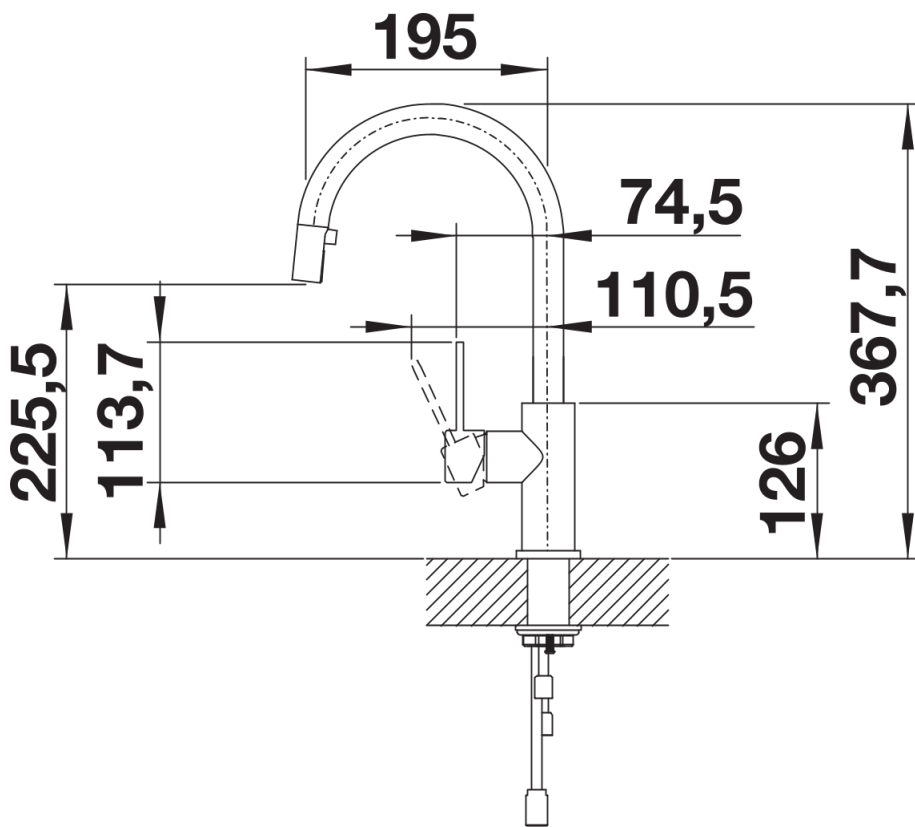

## Fiche technique CANDOR-S

Référence de l'article 525125

## Ce qui est inclus

---

- Bec orientable 190°
- Perçage de Ø 35 mm requis
- Cartouche avec disques céramiques
- Flexible de douchette (gainé) tissu
- Tuyaux de raccordement flexibles, longueur 450 mm, et écrou 3/8" pour un montage particulièrement simple et sûr
- Régulateur de jet breveté/jet cascade réduisant nettement l'entartrage
- Plaque stabilisatrice augmentant la stabilité du robinet lors de l'encastrement dans les éviers en inox
- Equipé de série d'un clapet anti-retour, qui le protège contre les reflux, conformément à la norme EN 1717

## Détails

---

Plage de pivotement

Vue latérale