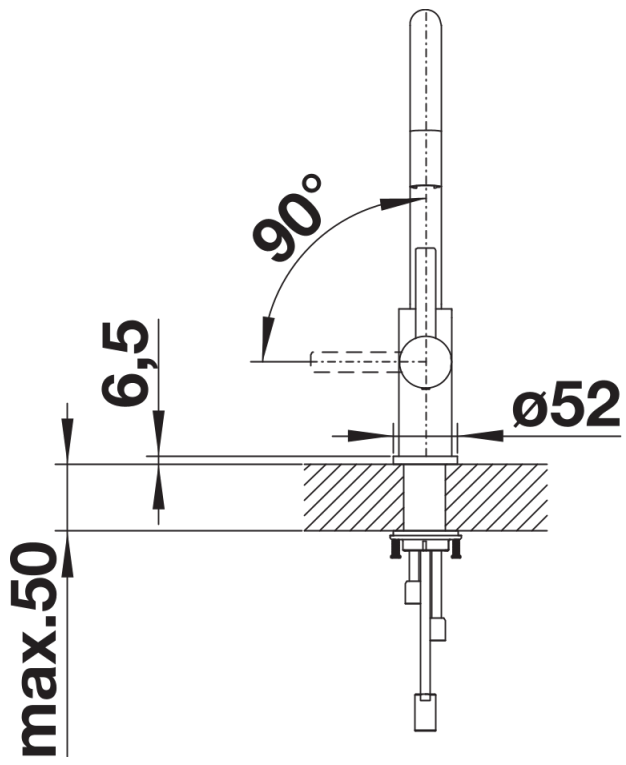

## Fiche technique CANDOR-S

Référence de l'article 525125

## Ce qui est inclus

---

- Bec orientable 190°
- Perçage de Ø 35 mm requis
- Cartouche avec disques céramiques
- Flexible de douchette (gainé) tissu
- Tuyaux de raccordement flexibles, longueur 450 mm, et écrou 3/8" pour un montage particulièrement simple et sûr
- Régulateur de jet breveté/jet cascade réduisant nettement l'entartrage
- Plaque stabilisatrice augmentant la stabilité du robinet lors de l'encastrement dans les éviers en inox
- Equipé de série d'un clapet anti-retour, qui le protège contre les reflux, conformément à la norme EN 1717

## Détails

---

Plage de pivotement

Vue latérale