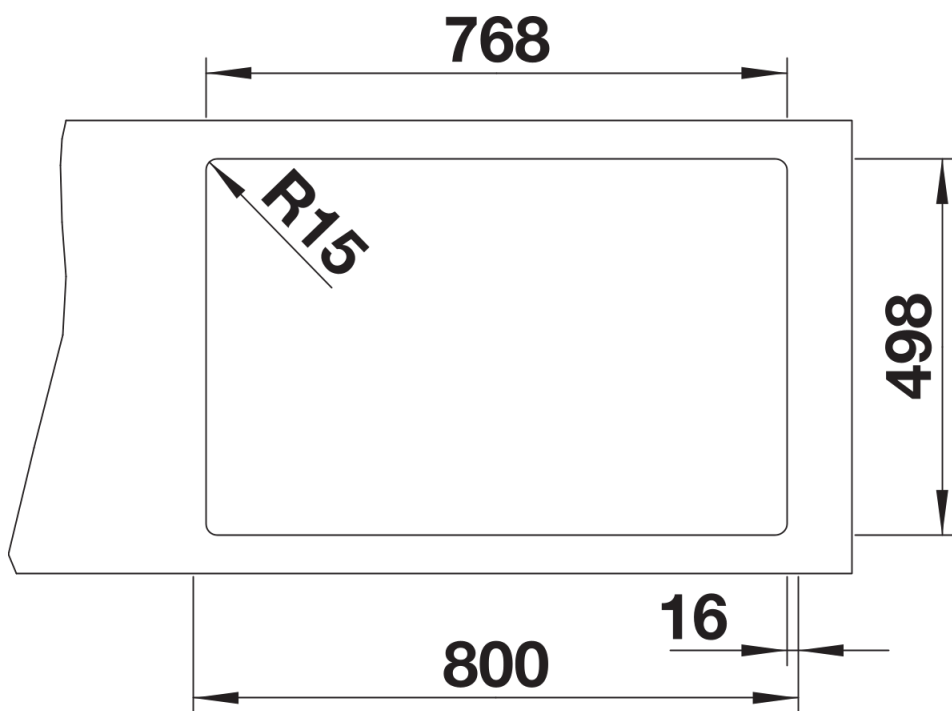

Coloris

Coloris disponibles

noir
anthracite
gris rocher
gris volcan
blanc
blanc soft
truffe
café

SILGRANIT noir

Ce qui est inclus

- 2 x rails ETAGON en acier inoxydable
- système d'écoulement compact à encombrement réduit
- crépine InFino 3 ½"

234164 - Deux rails ETAGON

Détails

Vue de dessus

Découpe

Vue de face

Vue latérale