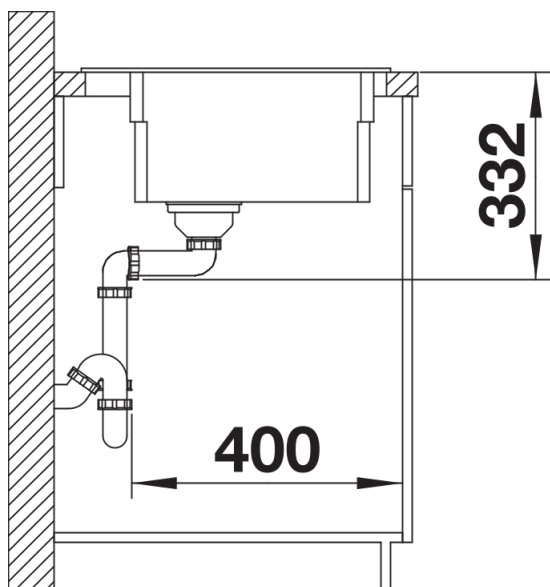

## Ce qui est inclus

---

- Deux rails ETAGON en inox
- système d'écoulement compact à encombrement réduit
- crépine 3 ½" InFino

234164 - Deux rails ETAGON

## Détails

---

Vue de dessus

Découpe

Vue de face

Vue latérale