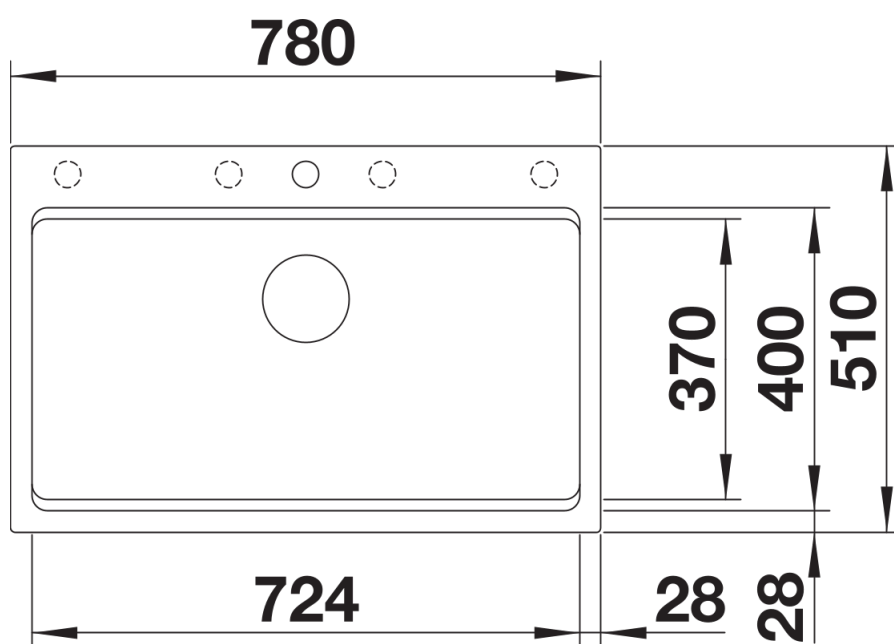

## Ce qui est inclus

---

- Deux rails ETAGON en inox
- système d'écoulement compact à encombrement réduit
- crépine 3 ½" InFino

234164 - Deux rails ETAGON

## Détails

---

Vue de dessus

Découpe

Vue de face

Vue latérale