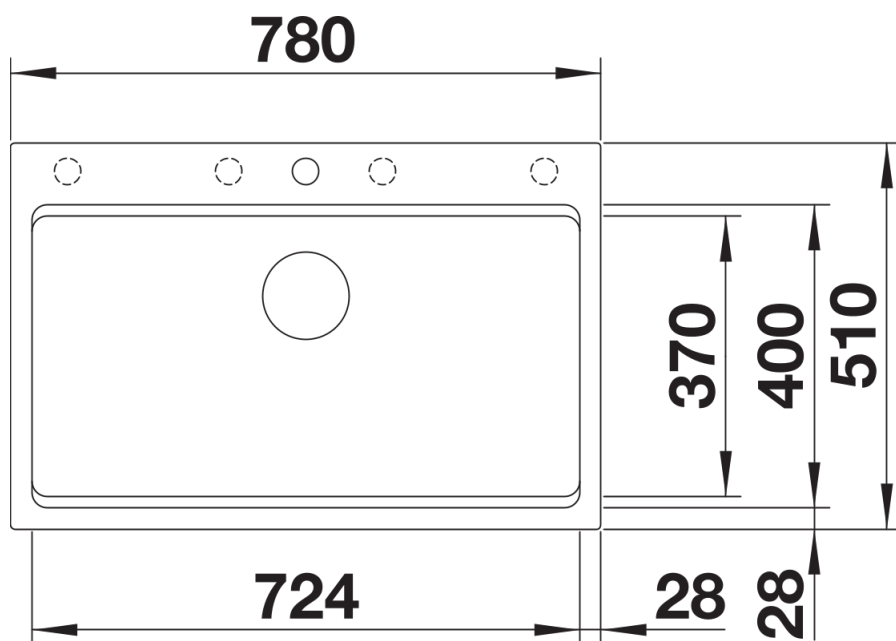

Coloris

Coloris disponibles

noir
anthracite
gris rocher
gris volcan
blanc
blanc soft
truffe
café

SILGRANIT noir

Ce qui est inclus

- 2 x rails ETAGON en acier inoxydable
- système d'écoulement compact à encombrement réduit
- crépine InFino 3 ½"

234164 - Deux rails ETAGON

Détails

Vue de dessus

Découpe

Vue de face

Vue latérale