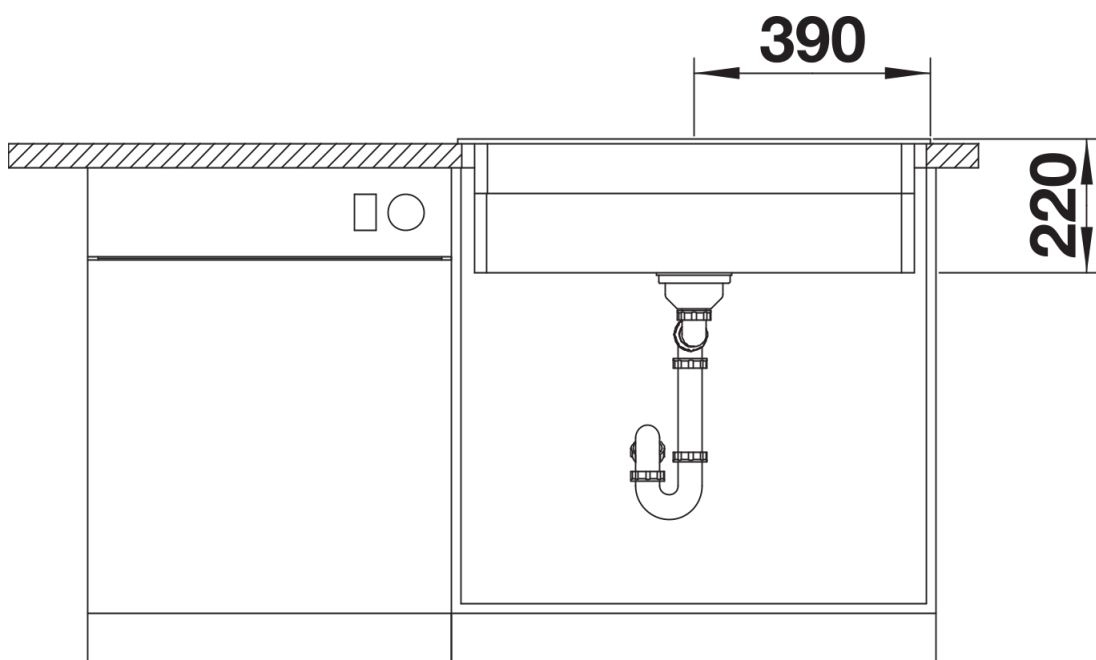

Coloris

Coloris disponibles

noir
anthracite
gris rocher
gris volcan
blanc
blanc soft
truffe
café

SILGRANIT noir

Ce qui est inclus

- 2 x rails ETAGON en acier inoxydable
- système d'écoulement compact à encombrement réduit
- crépine InFino 3 ½"

234164 - Deux rails ETAGON

Détails

Vue de dessus

Découpe

Vue de face

Vue latérale