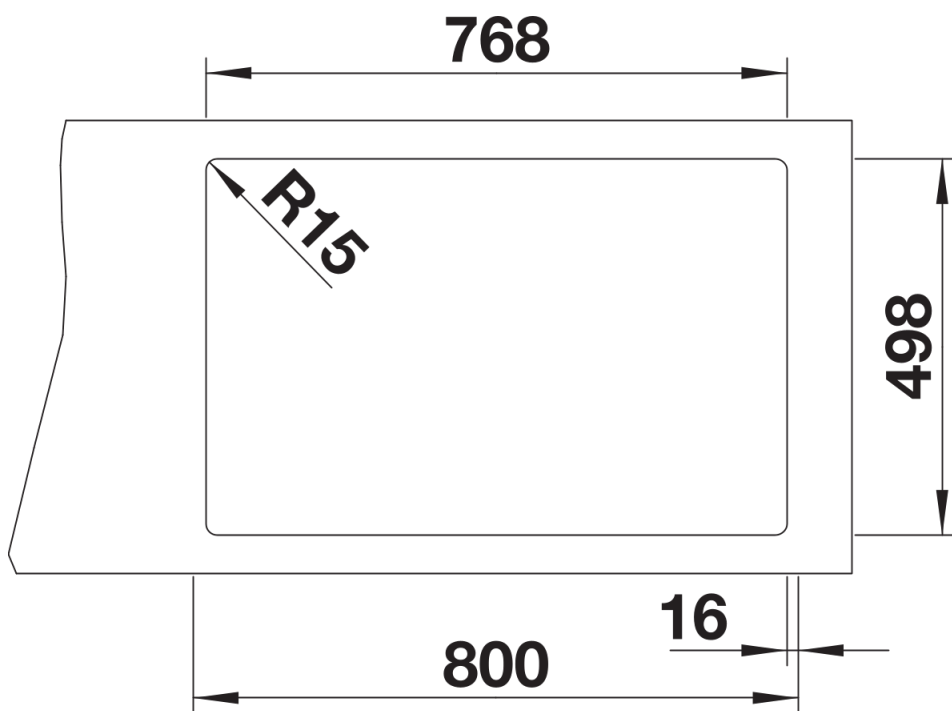

## Ce qui est inclus

---

- Deux rails ETAGON en inox
- système d'écoulement compact à encombrement réduit
- crépine 3 ½" InFino

234164 - Deux rails ETAGON

## Détails

---

Vue de dessus

Découpe

Vue de face

Vue latérale