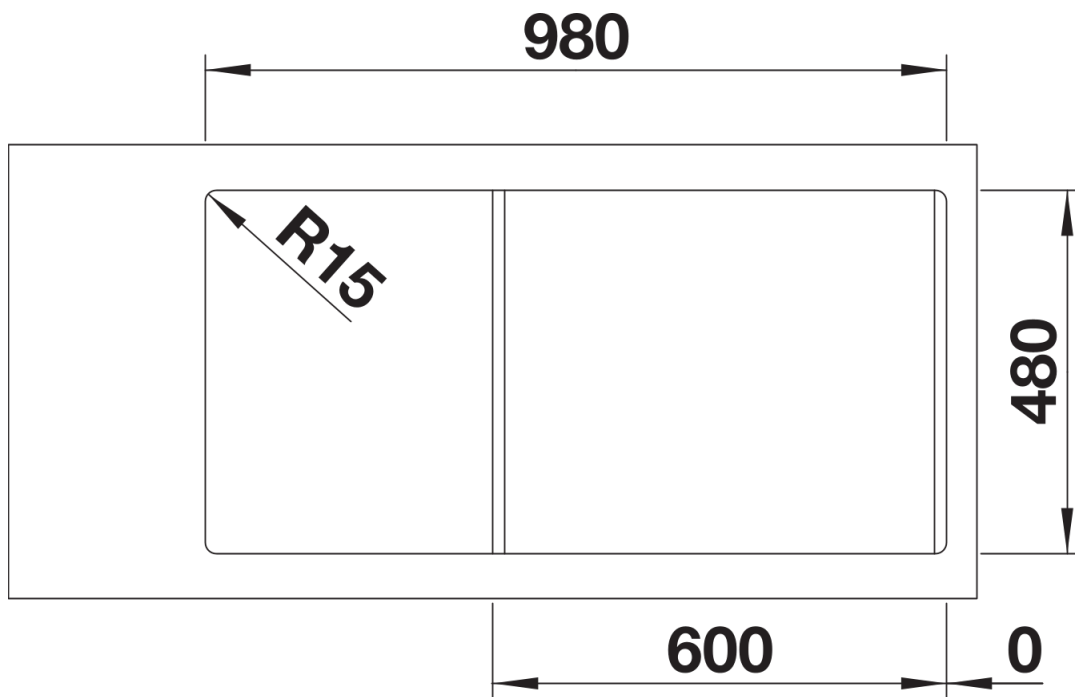

Fiche technique SITY XL 6 S orange

Référence de l'article 525967

Avantage

- Évier moderne avec un égouttoir au design innovant
- Cuve au volumeXL
- Ensemble d'accessoires attrayants inclus, coloris orange
- Accessoires parfaitement assortis à l'évier, tant sur le plan de la forme que de la fonction: planche à découper SITYPAD flexible, positionnable de différentes manières, et cuvette à suspendre SITYBox

Coloris

Coloris disponibles

noir
anthracite
gris rocher
alumétallic
blanc

SILGRANIT noir

Ce qui est inclus

- SITYPad orange
- SITYBox orange
- système d'écoulement compact à encombrement réduit
- crépine 3 ½" InFino

236719 - SITYPad orange

236722 - SITYBox orange

Détails

Vue de dessus

Découpe

Vue de face

Vue latérale