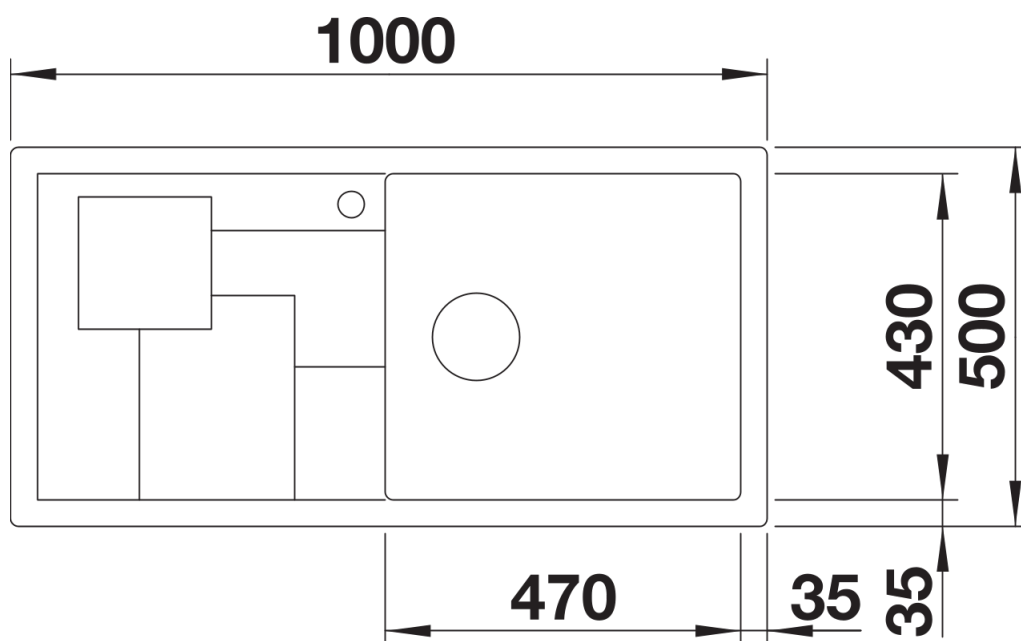

Fiche technique SITY XL 6 S orange

Référence de l'article 525967

Avantage

- Évier moderne avec un égouttoir au design innovant
- Cuve au volumeXL
- Ensemble d'accessoires attrayants inclus, coloris orange
- Accessoires parfaitement assortis à l'évier, tant sur le plan de la forme que de la fonction: planche à découper SITYPAD flexible, positionnable de différentes manières, et cuvette à suspendre SITYBox

Coloris

Coloris disponibles

noir
anthracite
gris rocher
alumétallic
blanc

SILGRANIT noir

Ce qui est inclus

- SITYPad orange
- SITYBox orange
- système d'écoulement compact à encombrement réduit
- crépine 3 ½" InFino

236719 - SITYPad orange

236722 - SITYBox orange

Détails

Vue de dessus

Découpe

Vue de face

Vue latérale