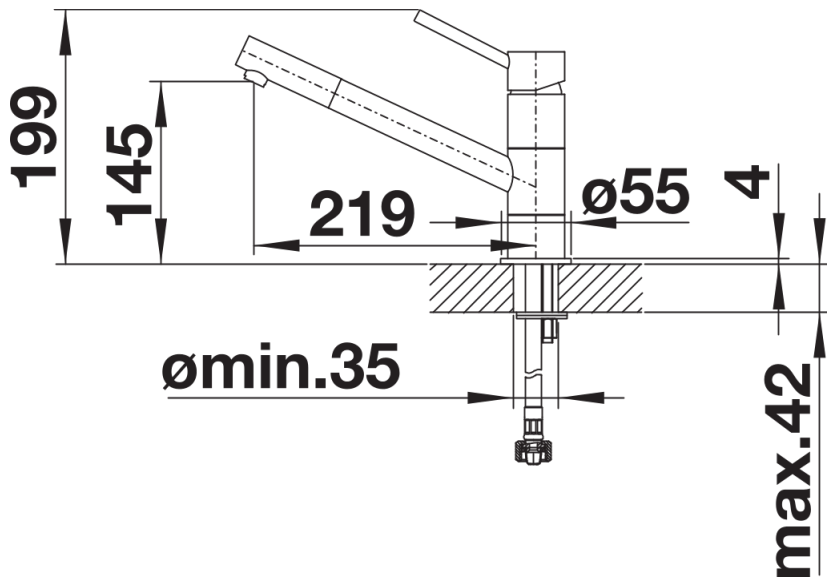

SILGRANIT-Look bicolore chromé/noir-silgranit

Ce qui est inclus

- Bec orientable 360°
- Perçage de Ø 35 mm requis
- Cartouche avec disques céramiques
- Tuyaux de raccordement flexibles de 350 mm de longueur avec écrou de 3/8" pour un montage particulièrement simple et sûr
- Régulateur de jet breveté/jet cascade réduisant nettement l'entartrage
- Plaque stabilisatrice augmentant la stabilité du robinet lors de l'encastrement dans les éviers en inox

Détails

Plage de pivotement

Vue latérale