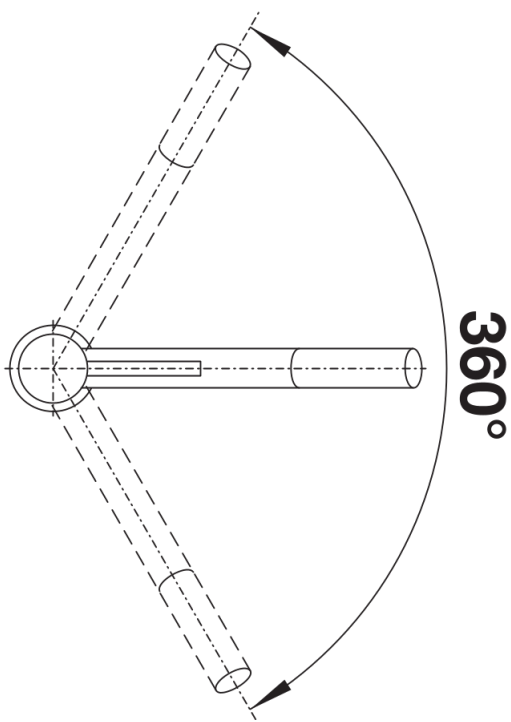

Fiche technique KANO

Référence de l'article 526175

Avantage

- Mitigeur fin au design esthétique
- Particulièrement adapté aux éviers compacts
- Rayon d'utilisation étendu grâce au bec orientable à 360°
- Couleur harmonisée à celle des éviers et cuves en SILGRANIT

SILGRANIT-Look bicolore chromé/noir-silgranit

Ce qui est inclus

- Bec orientable 360°
- Perçage de Ø 35 mm requis
- Cartouche avec disques céramiques
- Tuyaux de raccordement flexibles de 350 mm de longueur avec écrou de 3/8" pour un montage particulièrement simple et sûr
- Régulateur de jet breveté/jet cascade réduisant nettement l'entartrage
- Plaque stabilisatrice augmentant la stabilité du robinet lors de l'encastrement dans les éviers en inox

Détails

Plage de pivotement

Vue latérale