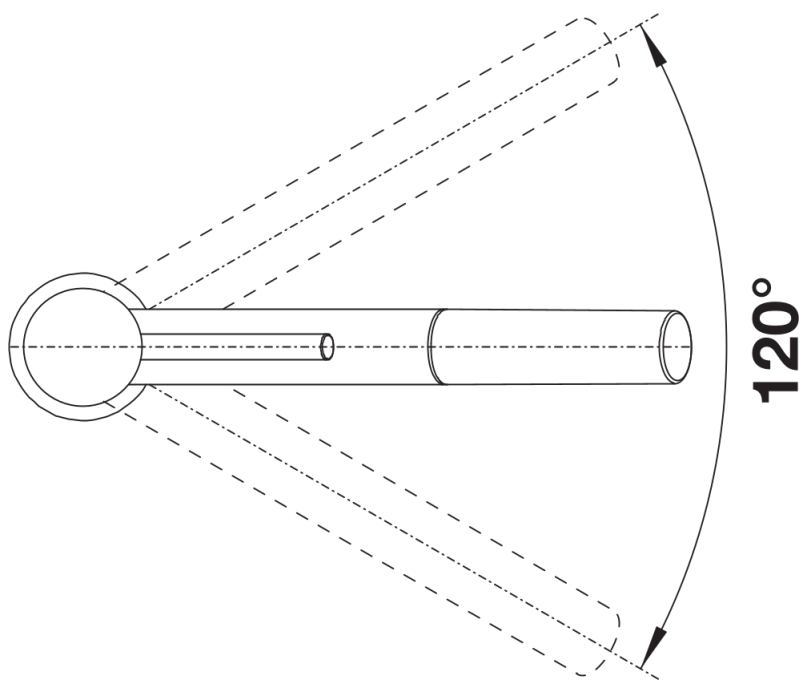

## Fiche technique KANO-S

Référence de l'article 526174

### Avantage

---

- Mitigeur fin au design esthétique
- Douchette extractible
- Particulièrement adapté aux éviers compacts
- Rayon d'utilisation étendu grâce au bec orientable à 120°
- Couleur harmonisée à celle des éviers et cuves en SILGRANIT

## Ce qui est inclus

---

- Bec orientable 120°
- Flexible de douchette (gainé) tissu
- Perçage de Ø 35 mm requis
- Cartouche avec disques céramiques
- Tuyaux de raccordement flexibles de 350 mm de longueur avec écrou de  $\frac{3}{8}$ " pour un montage particulièrement simple et sûr
- Régulateur de jet breveté/jet cascade réduisant nettement l'entartrage
- Plaque stabilisatrice augmentant la stabilité du robinet lors de l'encastrement dans les éviers en inox
- Equipé de série d'un clapet anti-retour, qui le protège contre les reflux, conformément à la norme EN 1717

## Détails

---

Plage de pivotement

Vue latérale