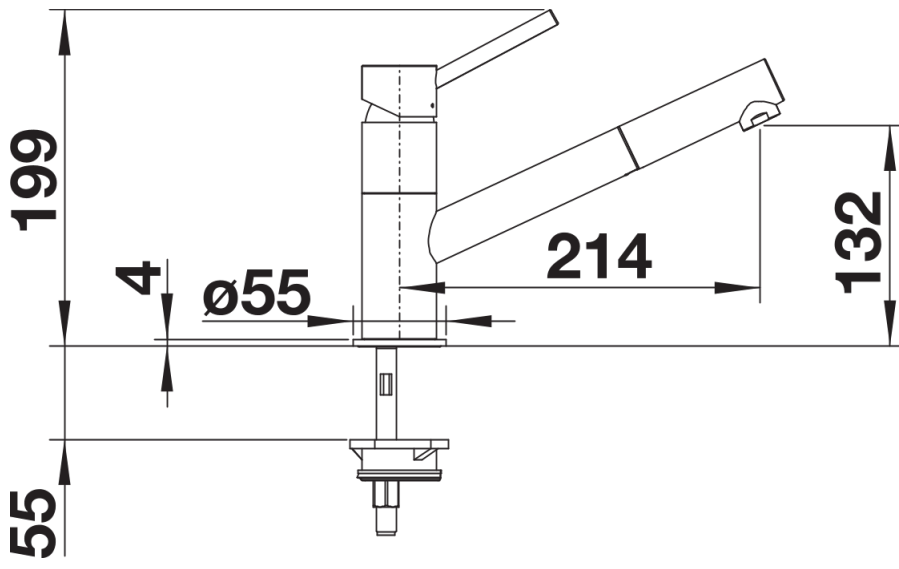

## Fiche technique KANO-S

Référence de l'article 526174

## Ce qui est inclus

---

- Bec orientable 120°
- Flexible de douchette (gainé) tissu
- Perçage de Ø 35 mm requis
- Cartouche avec disques céramiques
- Tuyaux de raccordement flexibles de 350 mm de longueur avec écrou de  $\frac{3}{8}$ " pour un montage particulièrement simple et sûr
- Régulateur de jet breveté/jet cascade réduisant nettement l'entartrage
- Plaque stabilisatrice augmentant la stabilité du robinet lors de l'encastrement dans les éviers en inox
- Equipé de série d'un clapet anti-retour, qui le protège contre les reflux, conformément à la norme EN 1717

## Détails

---

Plage de pivotement

Vue latérale