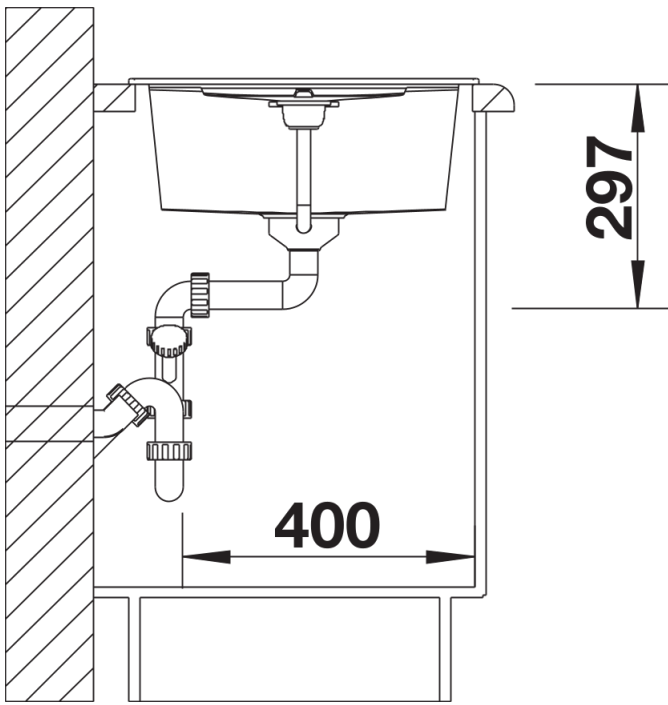

Fiche technique METRA 45 S

Référence de l'article 525312

Avantage

- Design jeune et rectiligne
- Gamme attrayante d'éviers dans la gamme de prix moyen
- La capacité de cuve inégalée offre encore plus d'espace dans les petits espaces
- Égouttoir fonctionnel, peut également être utilisé comme plan de travail, avec écoulement intégré
- Conception de bord esthétique plate
- Évier réversible

Coloris

Coloris disponibles
béton-style

SILGRANIT béton-style

Informations de planification

- \varnothing = trou pré-perforé à défoncer

Ce qui est inclus

- Système d'écoulement compact à encombrement réduit
- crépine 3 ½"

Détails

Vue de dessus

Découpe

Vue de face

Vue latérale