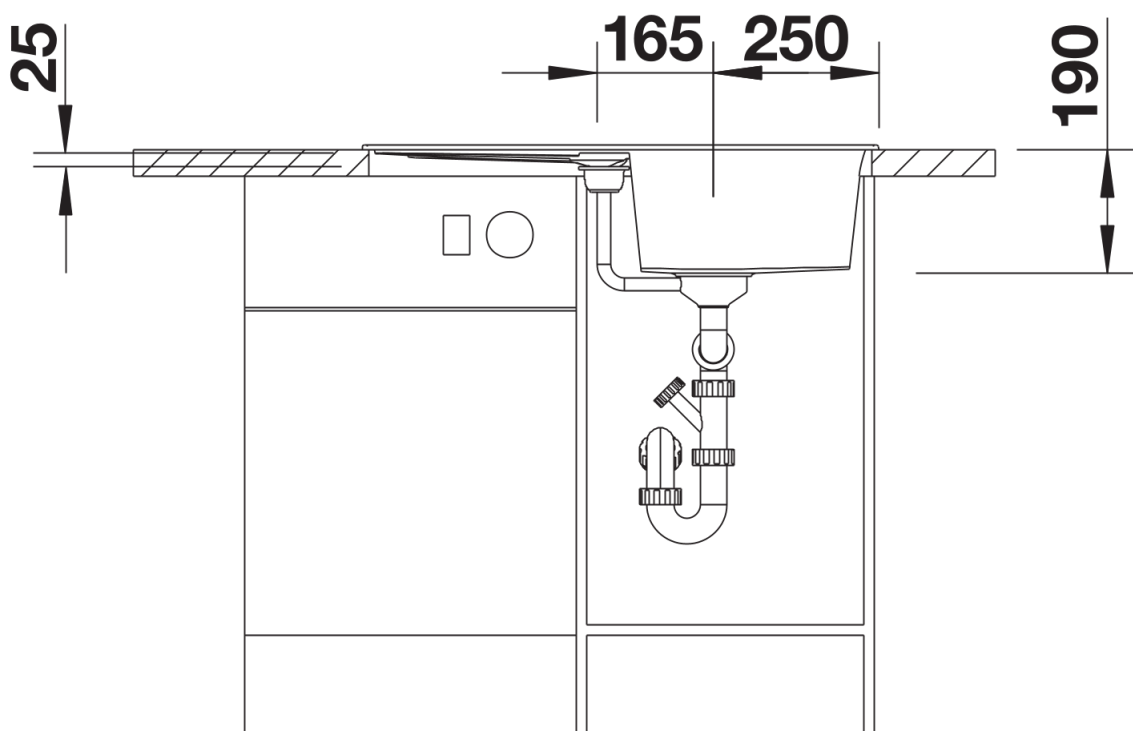

Fiche technique METRA 45 S

Référence de l'article 525312

Avantage

- Design jeune et rectiligne
- Gamme attrayante d'éviers dans la gamme de prix moyen
- La capacité de cuve inégalée offre encore plus d'espace dans les petits espaces
- Égouttoir fonctionnel, peut également être utilisé comme plan de travail, avec écoulement intégré
- Conception de bord esthétique plate
- Évier réversible

Coloris

Coloris disponibles
béton-style

SILGRANIT béton-style

Informations de planification

- \varnothing = trou pré-perforé à défoncer

Ce qui est inclus

- Système d'écoulement compact à encombrement réduit
- crépine 3 ½"

Détails

Vue de dessus

Découpe

Vue de face

Vue latérale