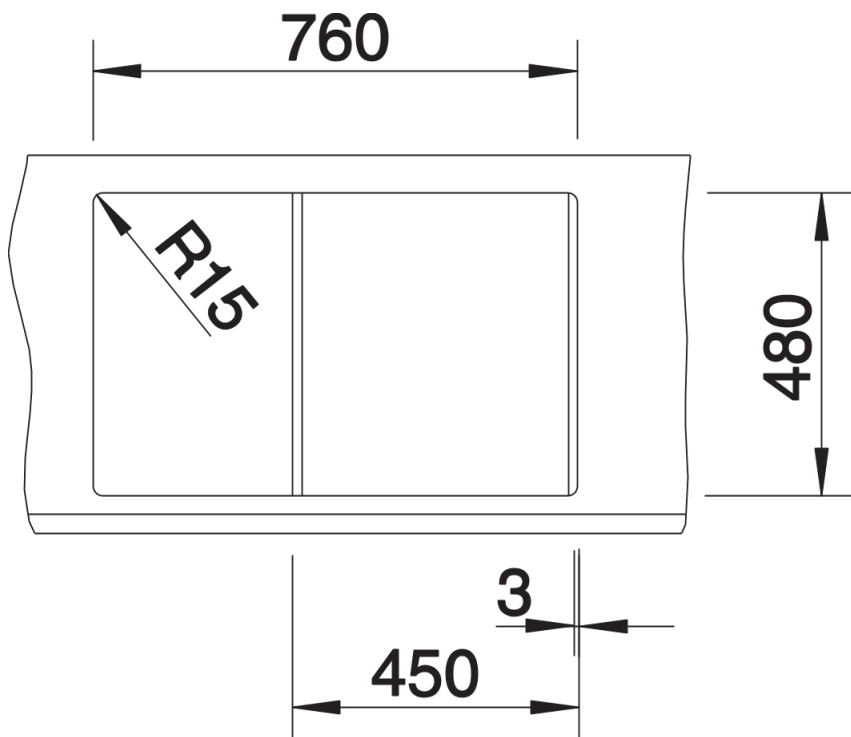

Fiche technique METRA 45 S

Référence de l'article 525312

Avantage

- Design jeune et rectiligne
- Gamme attrayante d'éviers dans la gamme de prix moyen
- La capacité de cuve inégalée offre encore plus d'espace dans les petits espaces
- Égouttoir fonctionnel, peut également être utilisé comme plan de travail, avec écoulement intégré
- Conception de bord esthétique plate
- Évier réversible

Coloris

Coloris disponibles
béton-style

SILGRANIT béton-style

Informations de planification

- \varnothing = trou pré-perforé à défoncer

Ce qui est inclus

- Système d'écoulement compact à encombrement réduit
- crépine 3 ½"

Détails

Vue de dessus

Découpe

Vue de face

Vue latérale