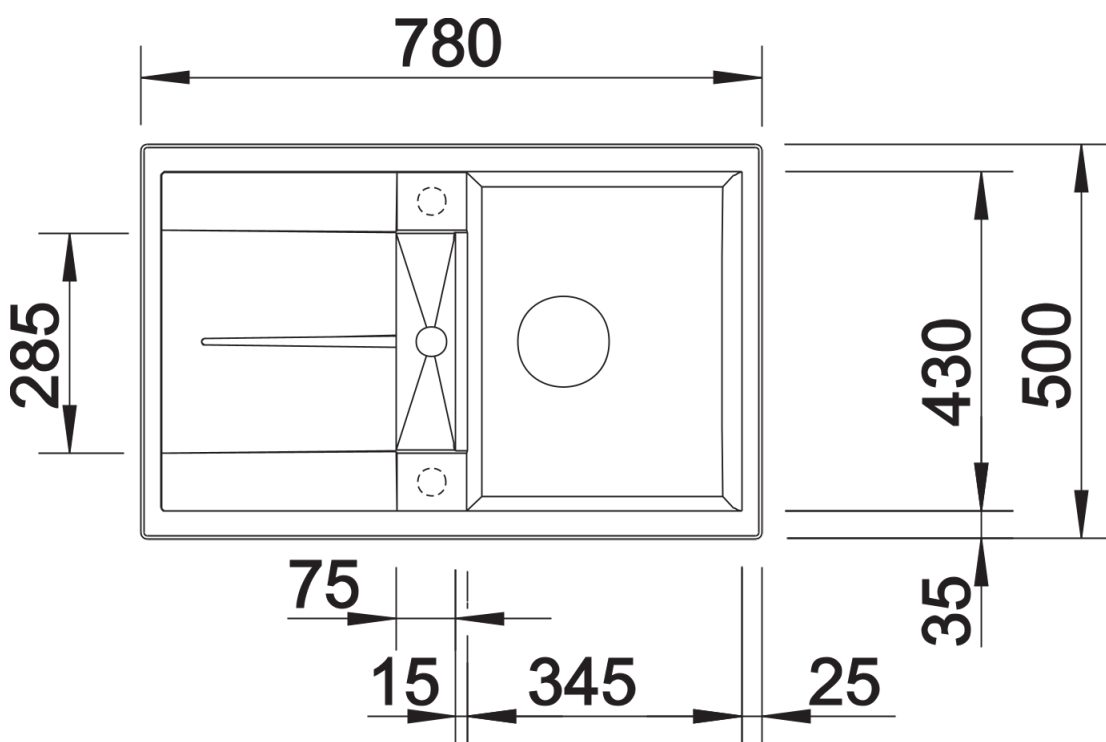

Fiche technique METRA 45 S

Référence de l'article 525312

Avantage

- Design jeune et rectiligne
- Gamme attrayante d'éviers dans la gamme de prix moyen
- La capacité de cuve inégalée offre encore plus d'espace dans les petits espaces
- Égouttoir fonctionnel, peut également être utilisé comme plan de travail, avec écoulement intégré
- Conception de bord esthétique plate
- Évier réversible

Coloris

Coloris disponibles
béton-style

SILGRANIT béton-style

Informations de planification

- \varnothing = trou pré-perforé à défoncer

Ce qui est inclus

- Système d'écoulement compact à encombrement réduit
- crépine 3 ½"

Détails

Vue de dessus

Découpe

Vue de face

Vue latérale