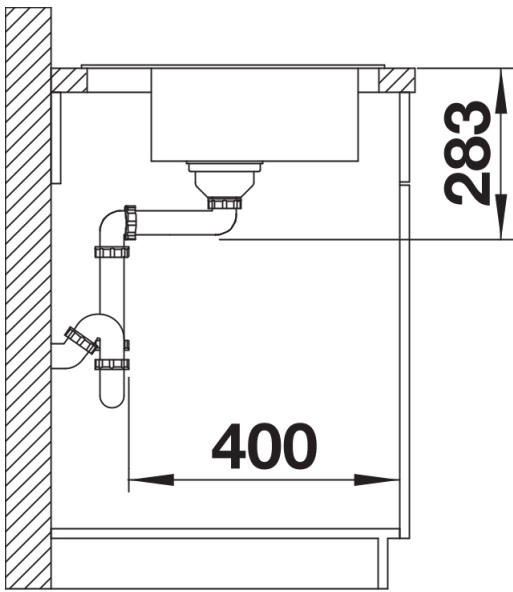

Fiche technique BLANCODANA 45

Référence de l'article 525322

Avantage

- Cuve spacieuse et confortable dans les petits espaces
- Large plage de robinetterie pratique
- Design attrayant et moderne
- Crépine 3 ½"

Ce qui est inclus

- Système d'écoulement compact à encombrement réduit
- crépine 3 ½"

Détails

Vue de dessus

Découpe

Vue de face

Vue latérale