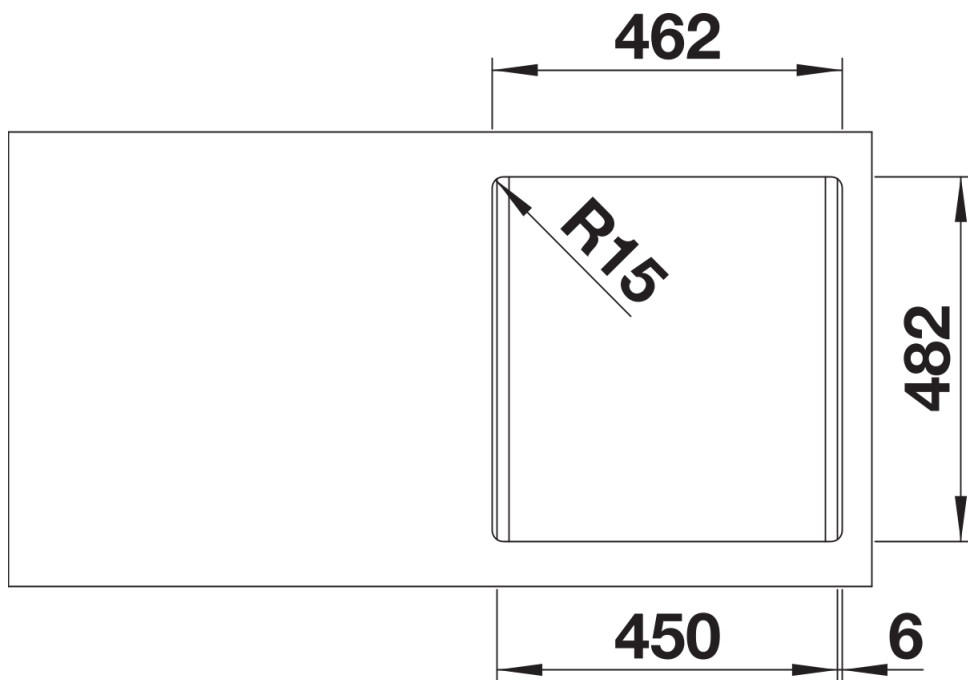

Fiche technique BLANCODANA 45

Référence de l'article 525322

Avantage

- Cuve spacieuse et confortable dans les petits espaces
- Large plage de robinetterie pratique
- Design attrayant et moderne
- Crépine 3 ½"

Ce qui est inclus

- Système d'écoulement compact à encombrement réduit
- crépine 3 ½"

Détails

Vue de dessus

Découpe

Vue de face

Vue latérale