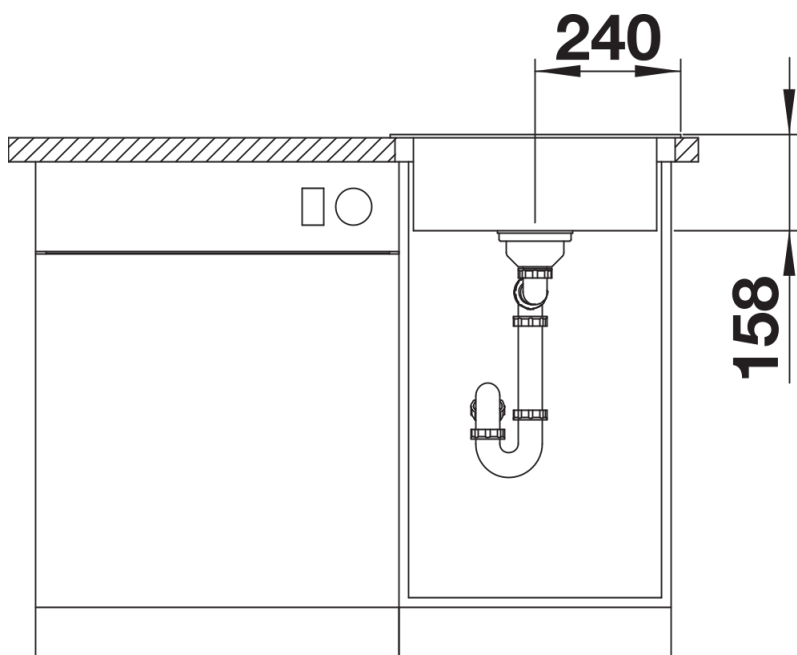

Fiche technique BLANCODANA 45

Référence de l'article 525322

Avantage

- Cuve spacieuse et confortable dans les petits espaces
- Large plage de robinetterie pratique
- Design attrayant et moderne
- Crépine 3 ½"

Ce qui est inclus

- Système d'écoulement compact à encombrement réduit
- crépine 3 ½"

Détails

Vue de dessus

Découpe

Vue de face

Vue latérale