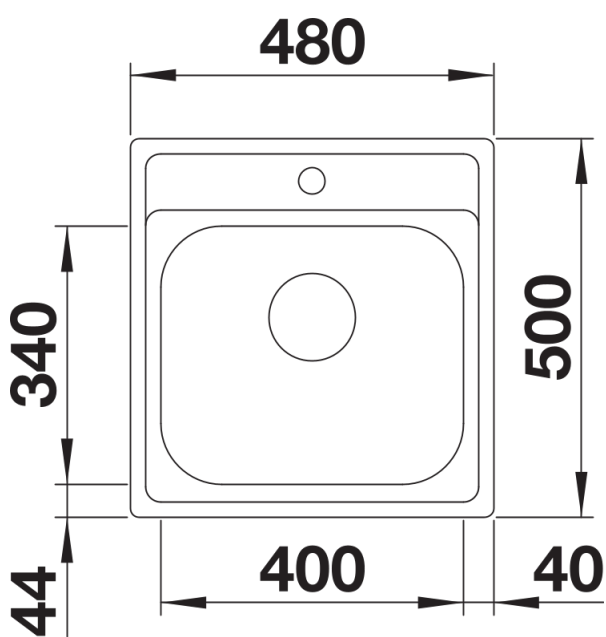

Fiche technique BLANCODANA 45

Référence de l'article 525322

Avantage

- Cuve spacieuse et confortable dans les petits espaces
- Large plage de robinetterie pratique
- Design attrayant et moderne
- Crépine 3 ½"

Ce qui est inclus

- Système d'écoulement compact à encombrement réduit
- crépine 3 ½"

Détails

Vue de dessus

Découpe

Vue de face

Vue latérale