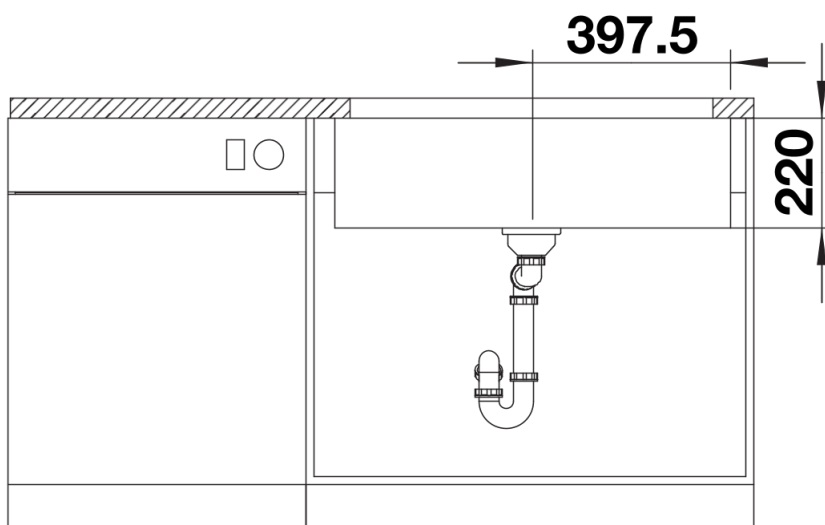

### Avantage

---

- Timbre d'office céramique élégant en blanc cristal brillant
- Grande cuve
- Convient pour un sous-meuble de 80 cm
- La hauteur de la façade : 220 mm
- La cuve est finie des quatre côtés

## Ce qui est inclus

---

- système d'écoulement
- crépine 3 ½"

## Détails

---

Vue de dessus

Découpe

Vue de face

Vue latérale