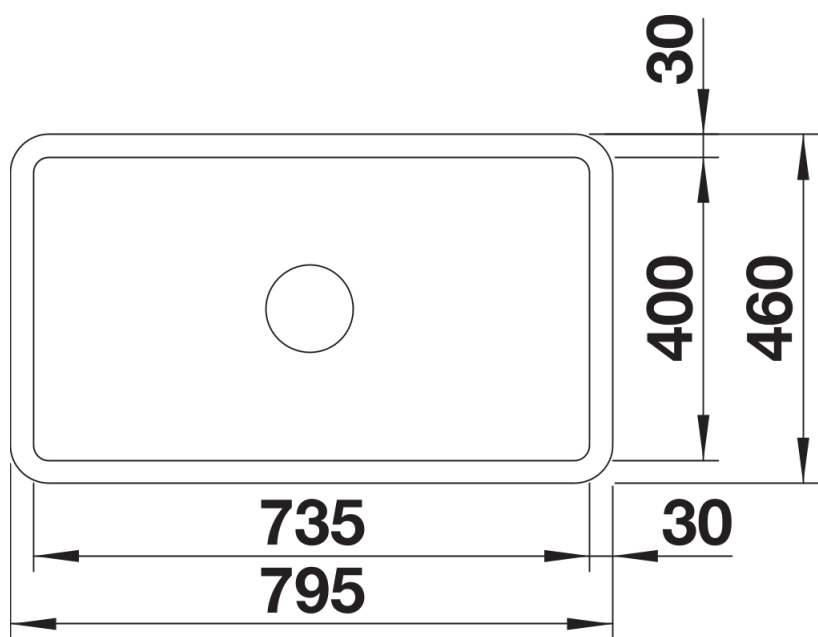

### Avantage

---

- Timbre d'office céramique élégant en blanc cristal brillant
- Grande cuve
- Convient pour un sous-meuble de 80 cm
- La hauteur de la façade : 220 mm
- La cuve est finie des quatre côtés

## Ce qui est inclus

---

- système d'écoulement
- crépine 3 ½"

## Détails

---

Vue de dessus

Découpe

Vue de face

Vue latérale