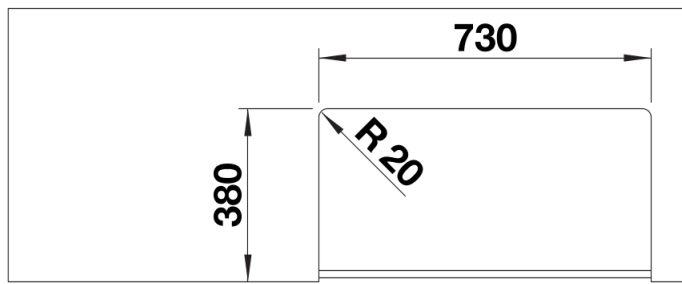

### Avantage

---

- Timbre d'office céramique élégant en blanc cristal brillant
- Grande cuve
- Convient pour un sous-meuble de 80 cm
- La hauteur de la façade : 220 mm
- La cuve est finie des quatre côtés

## Ce qui est inclus

---

- système d'écoulement
- crépine 3 ½"

## Détails

---

Vue de dessus

Découpe

Vue de face

Vue latérale