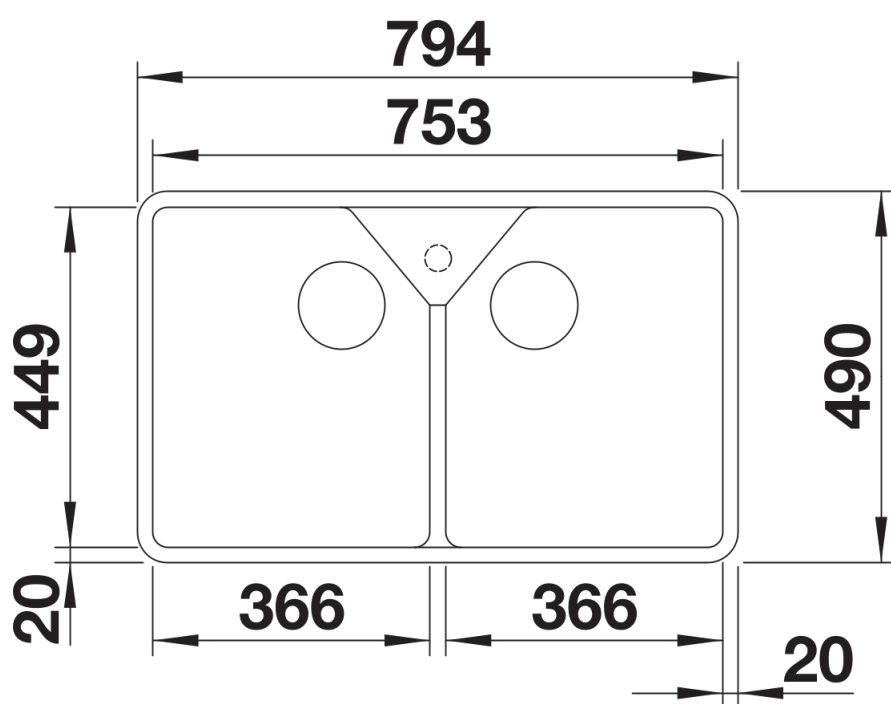

Ce qui est inclus

- système d'écoulement
- 2 x crépine 3 1/2"

Détails

Vue de dessus