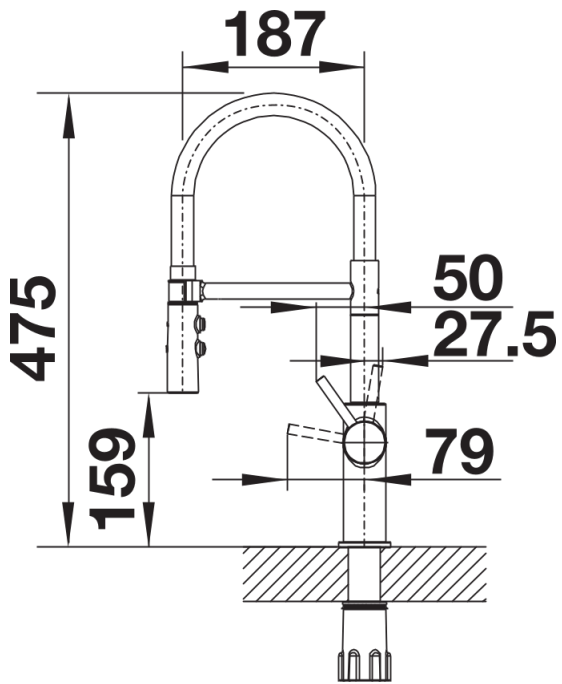

Fiche technique CATRIS-S Flexo

Référence de l'article 525793

Avantage

- Un design classique en exécution Semi-Profi
- Finition noire mate harmonisé à celle de l'environnement
- Grande liberté de mouvement grâce à la douchette flexible noir
- Avec deux types de jets, normal et mousseur, et passage aisé d'un jet à l'autre
- Support magnétique précis pour un rangement aisé de la douchette
- Faible hauteur, particulièrement pratique en combinaison avec des armoires suspendues

Coloris

Coloris disponibles
noir mat

Couleurs spéciales noir mat

Ce qui est inclus

- Bec orientable à 360° pour une grande portée
- Percement Ø 35 mm nécessaire
- Avec cartouche à disque céramique
- Régulateur de jet breveté réduisant nettement les dépôts de calcaire
- Flexible de douchette en plastique
- Flexible de douchette magnétisé pour une plus grande facilité d'utilisation
- Flexible noir en silicone
- Tuyaux de raccordement flexibles, 700 mm de long et écrou $\frac{3}{8}$ "
- Plaque de renfort augmentant la stabilité de la robinetterie lors de l'encastrement sur les éviers en inox
- Équipé de série d'un clapet anti-retour, qui le protège contre les reflux conformément à la norme EN 1717

Détails

Plage de pivotement

Vue latérale