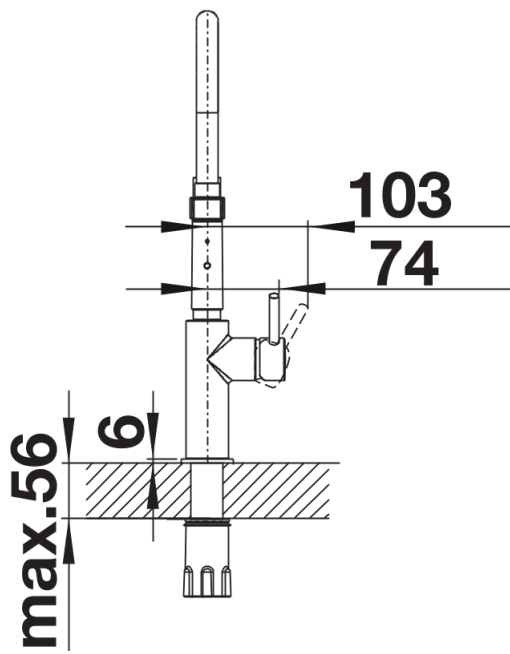

Fiche technique CATRIS-S Flexo

Référence de l'article 525793

Avantage

- Un design classique en exécution Semi-Profi
- Finition noire mate harmonisé à celle de l'environnement
- Grande liberté de mouvement grâce à la douchette flexible noir
- Avec deux types de jets, normal et mousseur, et passage aisé d'un jet à l'autre
- Support magnétique précis pour un rangement aisé de la douchette
- Faible hauteur, particulièrement pratique en combinaison avec des armoires suspendues

Coloris

Coloris disponibles
noir mat

Couleurs spéciales noir mat

Ce qui est inclus

- Bec orientable à 360° pour une grande portée
- Percement Ø 35 mm nécessaire
- Avec cartouche à disque céramique
- Régulateur de jet breveté réduisant nettement les dépôts de calcaire
- Flexible de douchette en plastique
- Flexible de douchette magnétisé pour une plus grande facilité d'utilisation
- Flexible noir en silicone
- Tuyaux de raccordement flexibles, 700 mm de long et écrou $\frac{3}{8}$ "
- Plaque de renfort augmentant la stabilité de la robinetterie lors de l'encastrement sur les éviers en inox
- Équipé de série d'un clapet anti-retour, qui le protège contre les reflux conformément à la norme EN 1717

Détails

Plage de pivotement

Vue latérale