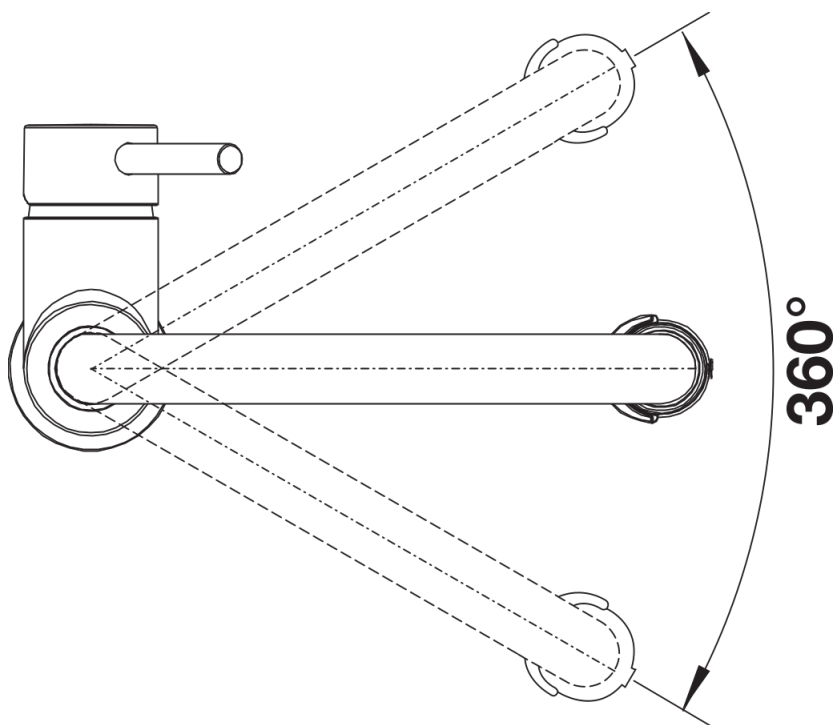

Fiche technique CATRIS-S Flexo

Référence de l'article 525793

Avantage

- Un design classique en exécution Semi-Profi
- Finition noire mate harmonisé à celle de l'environnement
- Grande liberté de mouvement grâce à la douchette flexible noir
- Avec deux types de jets, normal et mousseur, et passage aisé d'un jet à l'autre
- Support magnétique précis pour un rangement aisé de la douchette
- Faible hauteur, particulièrement pratique en combinaison avec des armoires suspendues

Coloris

Coloris disponibles
noir mat

Couleurs spéciales noir mat

Ce qui est inclus

- Bec orientable à 360° pour une grande portée
- Percement Ø 35 mm nécessaire
- Avec cartouche à disque céramique
- Régulateur de jet breveté réduisant nettement les dépôts de calcaire
- Flexible de douchette en plastique
- Flexible de douchette magnétisé pour une plus grande facilité d'utilisation
- Flexible noir en silicone
- Tuyaux de raccordement flexibles, 700 mm de long et écrou $\frac{3}{8}$ "
- Plaque de renfort augmentant la stabilité de la robinetterie lors de l'encastrement sur les éviers en inox
- Équipé de série d'un clapet anti-retour, qui le protège contre les reflux conformément à la norme EN 1717

Détails

Plage de pivotement

Vue latérale