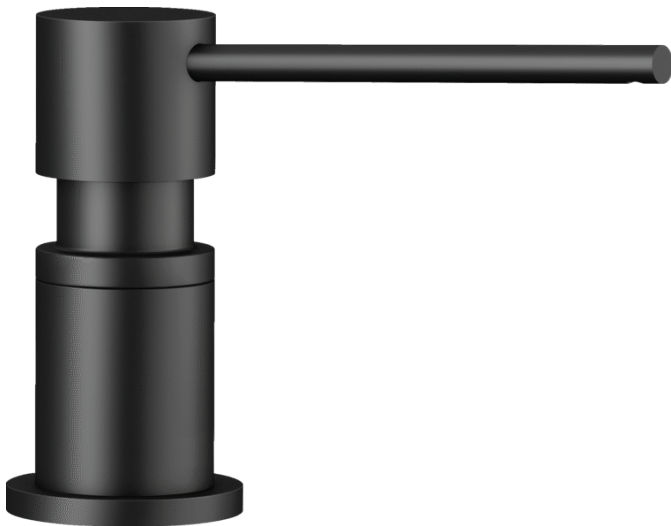

Fiche technique LATO

Référence de l'article 525789

Avantage

- Distributeur de détergent dans un design moderne intemporel
- Finition noire mate harmonisée à celle de l'environnement
- Longueur et hauteur ajustées pour une portée du bec
- Facile à remplir par le haut
- Accessoire pratique

Coloris

Coloris disponibles
noir mat

laiton Couleurs spéciales noir mat

Informations de planification

- Perçage de Ø 35 mm requis
- Contenu: 300 ml

Détails
