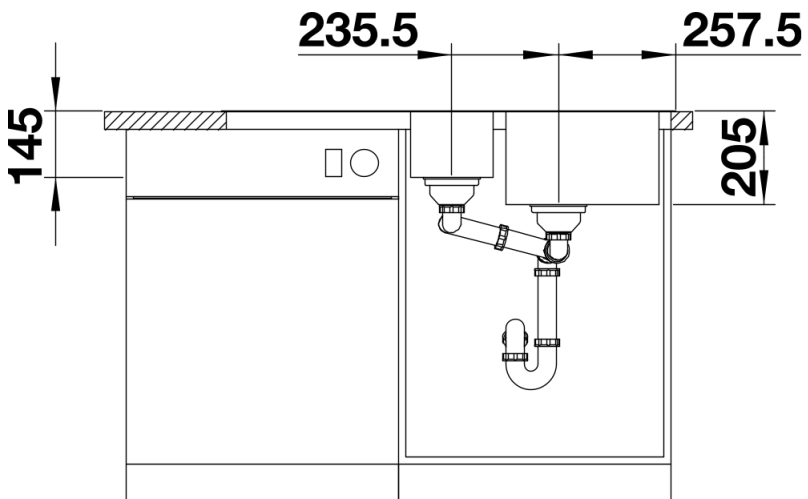

Ce qui est inclus

- Système d'écoulement compact à encombrement réduit
- 2 x crépine 3 ½" InFino avec système d'écoulement (PushControl) sur la cuve principale

Détails

Vue de dessus

Découpe

Vue de face

Vue latérale