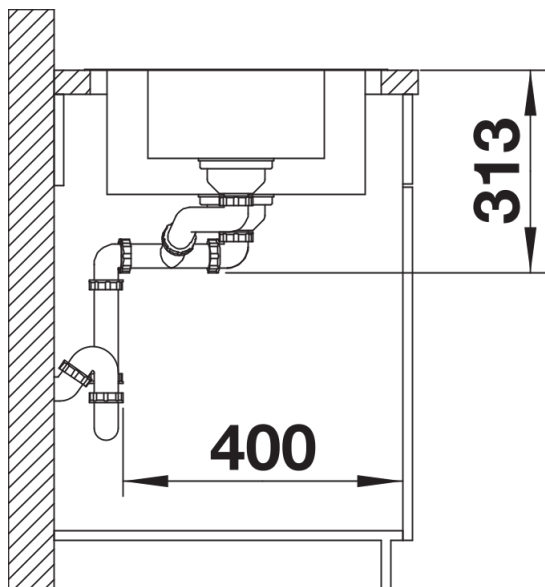

Ce qui est inclus

- Système d'écoulement compact à encombrement réduit
- 2 x crépine 3 ½" InFino avec système d'écoulement (PushControl) sur la cuve principale

Détails

Vue de dessus

Découpe

Vue de face

Vue latérale