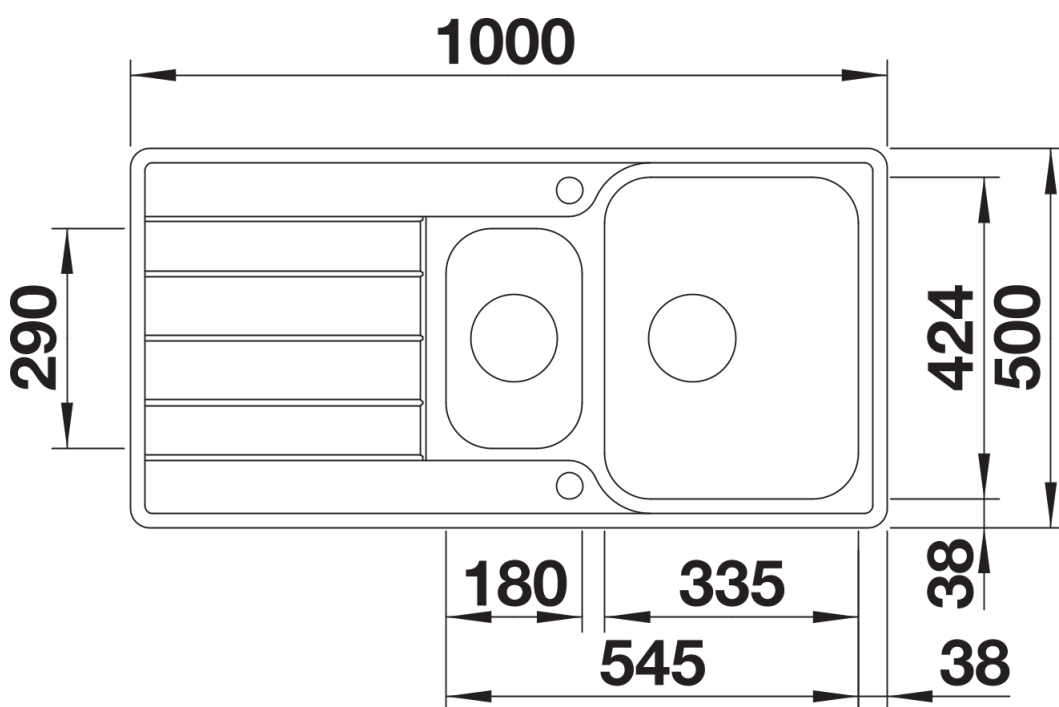

Fiche technique CLASSIMO 6 S-IF

Référence de l'article 525328

Avantage

- Design classique interprété de façon moderne
- Fonctions de haute qualité : le trop-plein masqué C-overflow et le système d'évacuation InFino - élégamment intégrés et très faciles à entretenir
- Cuve spacieuse et vide-sauce
- Bord IF plat et élégant pour montage affleurant ou pour montage classique par le haut
- Évier réversible

Ce qui est inclus

- Système d'écoulement compact à encombrement réduit
- 2 x crépine 3 ½" InFino avec système d'écoulement (PushControl) sur la cuve principale

Détails

Vue de dessus

Découpe

Vue de face

Vue latérale