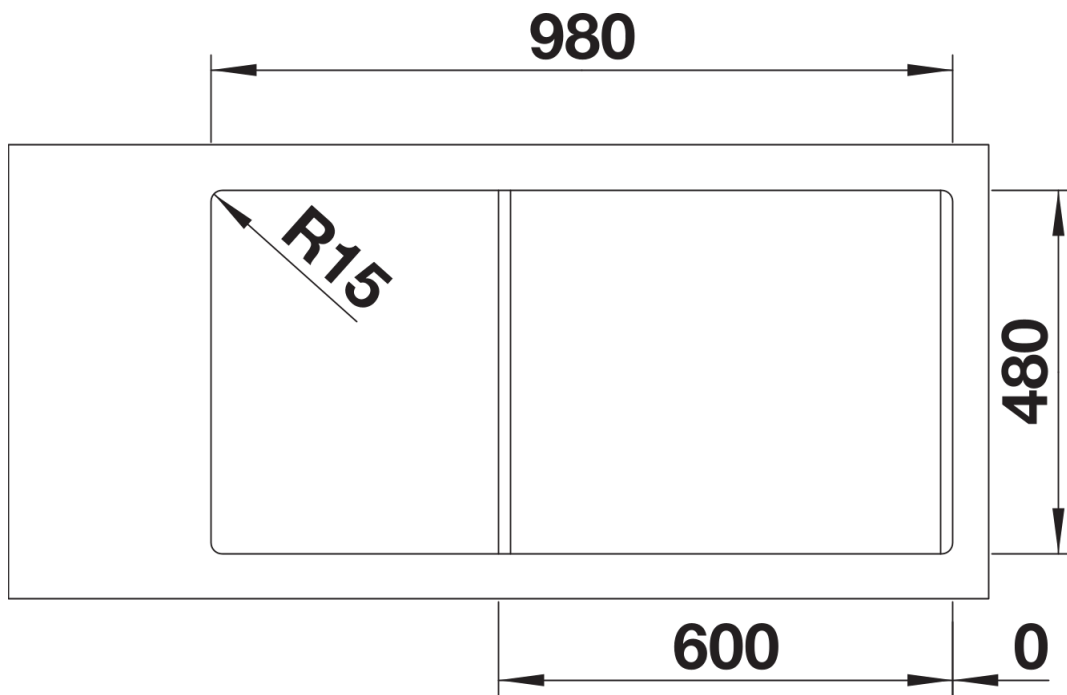

Fiche technique CLASSIMO 6 S-IF

Référence de l'article 525328

Avantage

- Design classique interprété de façon moderne
- Fonctions de haute qualité : le trop-plein masqué C-overflow et le système d'évacuation InFino - élégamment intégrés et très faciles à entretenir
- Cuve spacieuse et vide-sauce
- Bord IF plat et élégant pour montage affleurant ou pour montage classique par le haut
- Évier réversible

Ce qui est inclus

- Système d'écoulement compact à encombrement réduit
- 2 x crépine 3 ½" InFino avec système d'écoulement (PushControl) sur la cuve principale

Détails

Vue de dessus

Découpe

Vue de face

Vue latérale