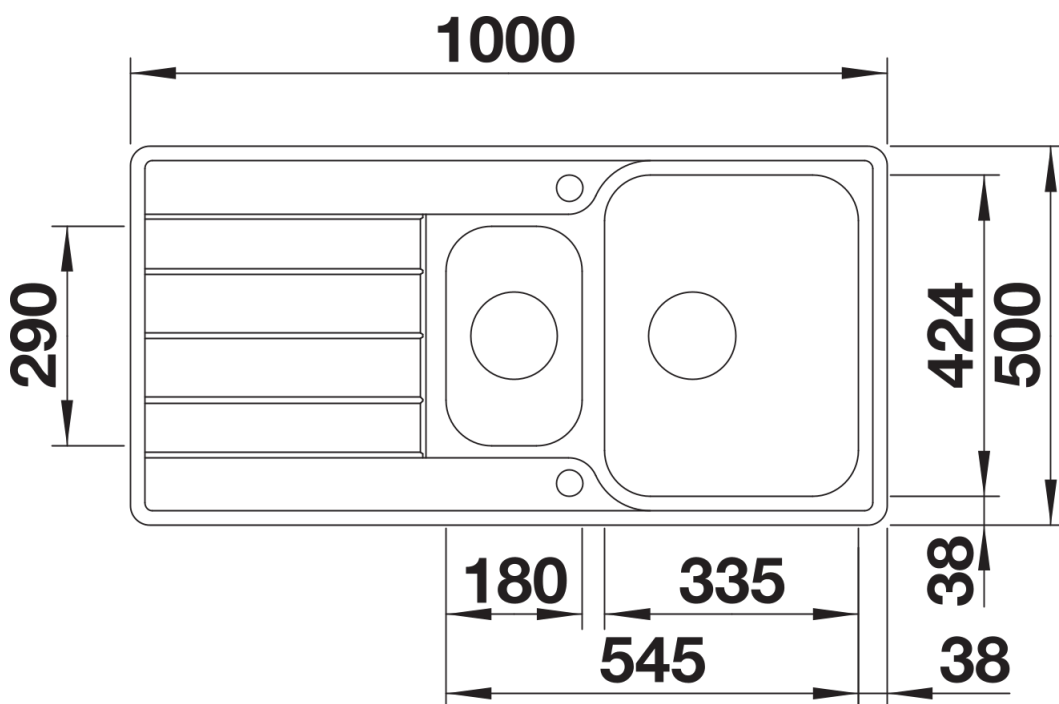

## Ce qui est inclus

---

- Cuvette en inox
- système d'écoulement compact à encombrement réduit
- 2 x crépine 3 ½" InFino avec système d'écoulement (PushControl) sur la cuve principale

240729 - Cuvette en inox

## Détails

---

Vue de dessus

Découpe

Vue de face

Vue latérale