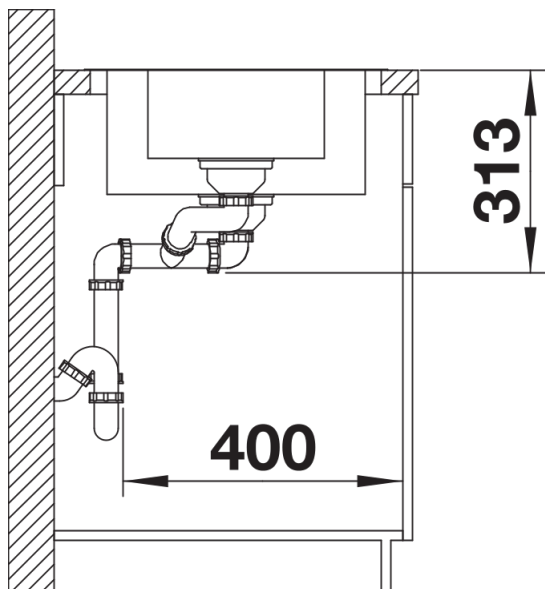

## Ce qui est inclus

---

- Cuvette en inox
- système d'écoulement compact à encombrement réduit
- 2 x crépine 3 ½" InFino avec système d'écoulement (PushControl) sur la cuve principale

240729 - Cuvette en inox

## Détails

---

Vue de dessus

Découpe

Vue de face

Vue latérale