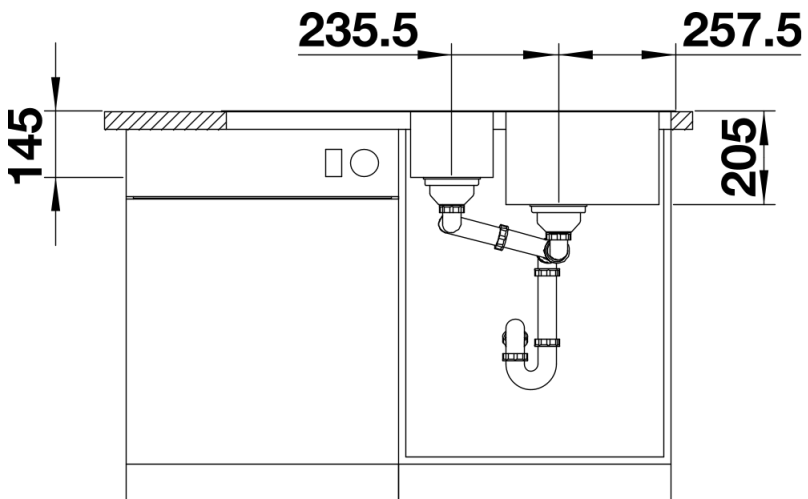

## Ce qui est inclus

---

- Cuvette en inox
- système d'écoulement compact à encombrement réduit
- 2 x crépine 3 ½" InFino avec système d'écoulement (PushControl) sur la cuve principale

240729 - Cuvette en inox

## Détails

---

Vue de dessus

Découpe

Vue de face

Vue latérale