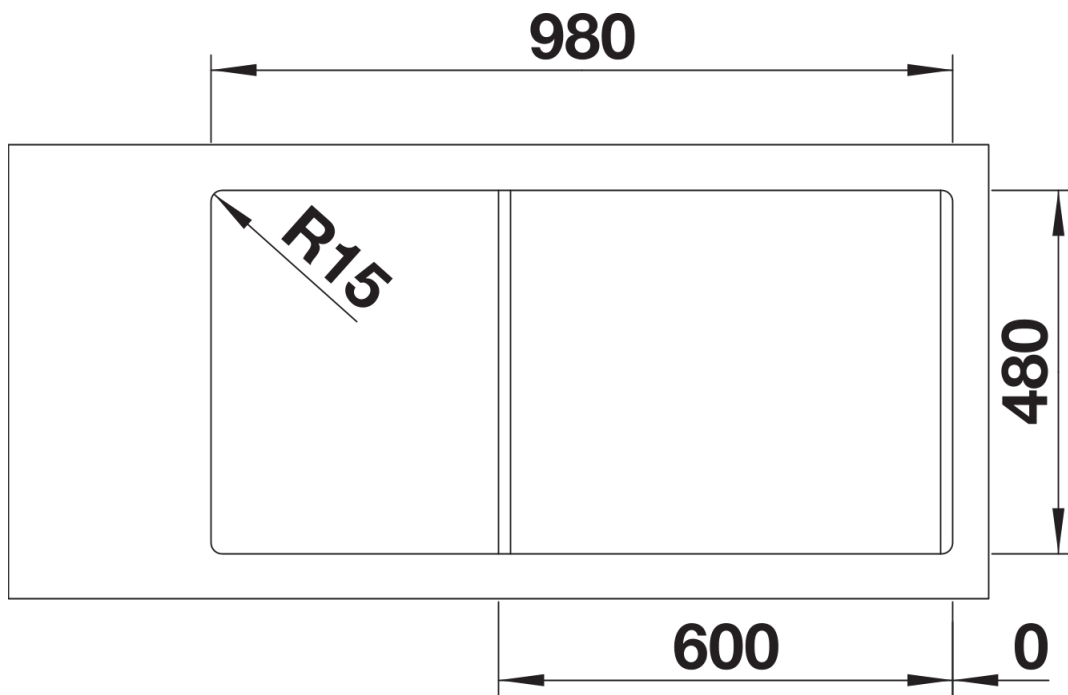

## Ce qui est inclus

---

- Cuvette en inox
- système d'écoulement compact à encombrement réduit
- 2 x crépine 3 ½" InFino avec système d'écoulement (PushControl) sur la cuve principale

240729 - Cuvette en inox

## Détails

---

Vue de dessus

Découpe

Vue de face

Vue latérale