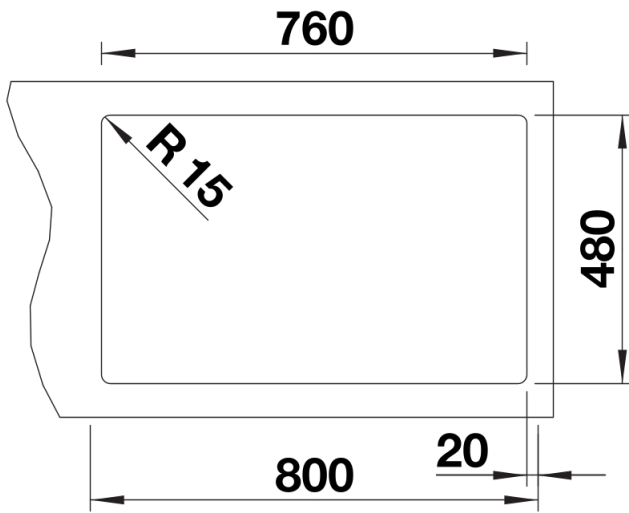

Fiche technique LEGRA 8

Référence de l'article 526223

Avantage

- Des lignes classiques combinées avec des fonctionnalités modernes
- Endroit spacieux avec deux cuves
- Utilisation confortable et parallèle des deux cuves de taille égale

Coloris

Coloris disponibles

noir
anthracite
gris volcan
blanc
blanc soft
café

SILGRANIT noir

Ce qui est inclus

- Système d'écoulement compact à encombrement réduit
- 2 x crépine 3 ½"

Détails

Vue de dessus

Découpe

Vue de face

Vue latérale