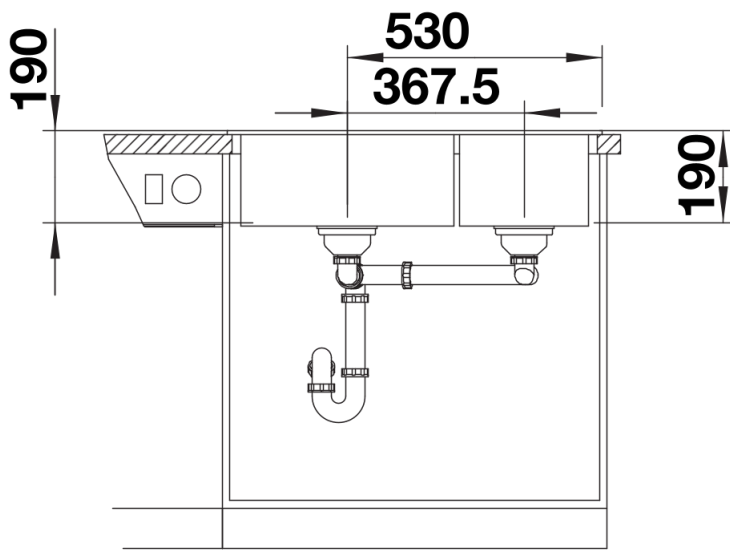

Fiche technique LEGRA 8

Référence de l'article 526223

Avantage

- Des lignes classiques combinées avec des fonctionnalités modernes
- Endroit spacieux avec deux cuves
- Utilisation confortable et parallèle des deux cuves de taille égale

Découpe

Vue de face

Vue latérale