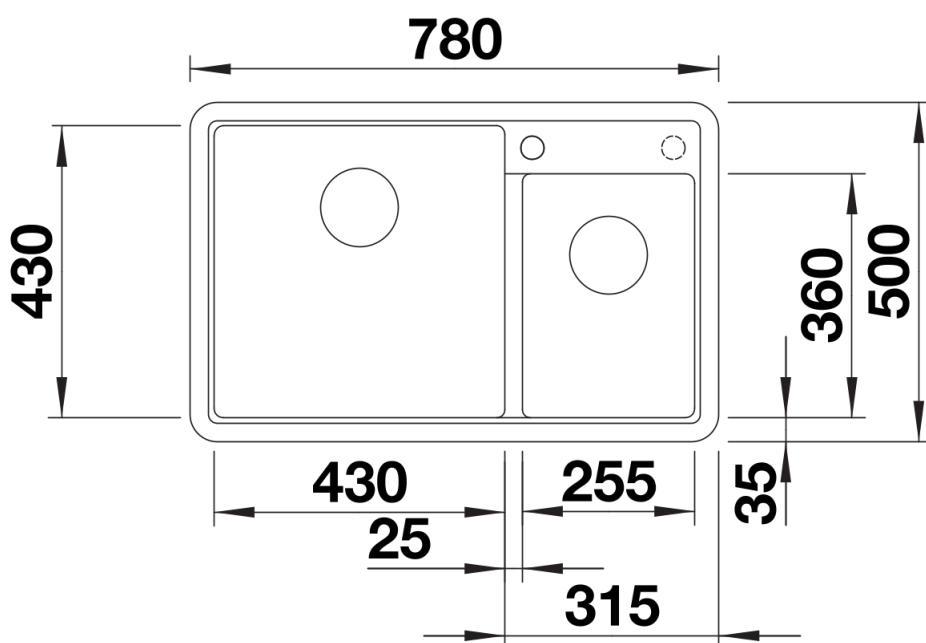

Coloris

Coloris disponibles

noir
anthracite
gris volcan
blanc
blanc soft
café

SILGRANIT noir

Ce qui est inclus

- Système d'écoulement compact à encombrement réduit
- 2 x crépine 3 ½"

Détails

Vue de dessus

Découpe

Vue de face

Vue latérale