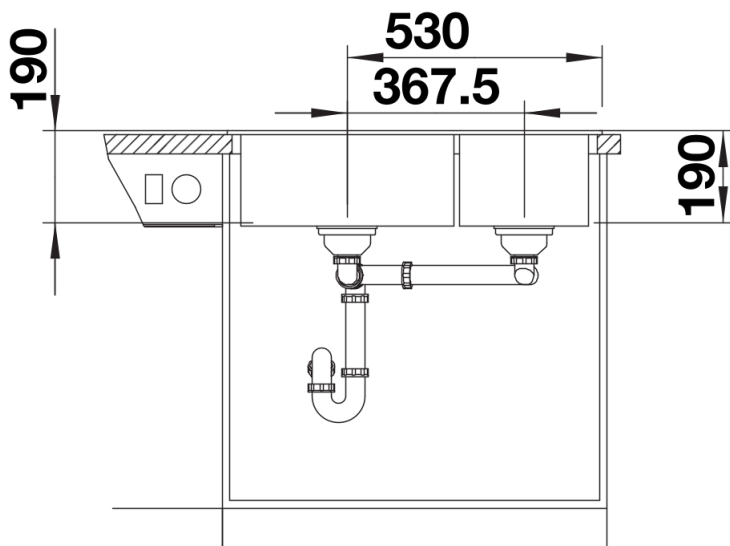

Fiche technique LEGRA 8

Référence de l'article 526223

Avantage

- Des lignes classiques combinées avec des fonctionnalités modernes
- Endroit spacieux avec deux cuves
- Utilisation confortable et parallèle des deux cuves de taille égale

Découpe

Vue de face

Vue latérale