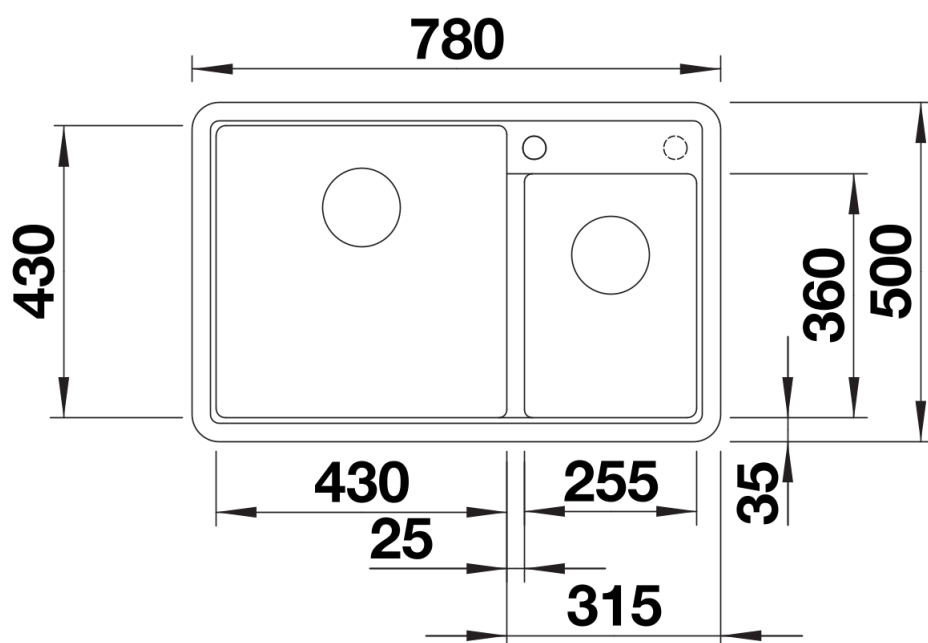

Coloris

Coloris disponibles

noir
anthracite
gris volcan
blanc
blanc soft
café

SILGRANIT noir

Ce qui est inclus

- Système d'écoulement compact à encombrement réduit
- 2 x crépine 3 ½"

Détails

Vue de dessus

Découpe

Vue de face

Vue latérale