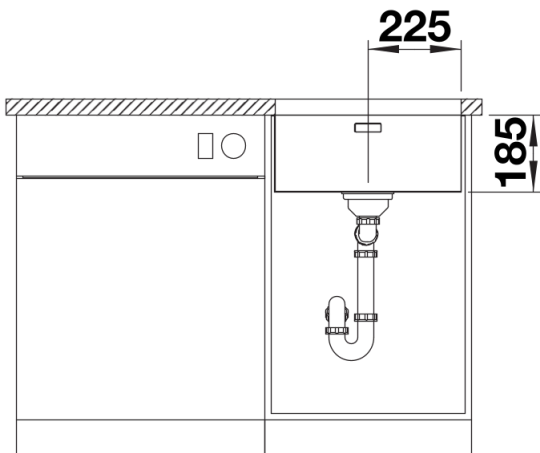

Fiche technique SOLIS 450-U

Référence de l'article 526120

Avantage

Ce qui est inclus

- Système d'écoulement compact à encombrement réduit
- crépine 3 ½" InFino
- set de fixation

Détails

Vue de dessus

Découpe