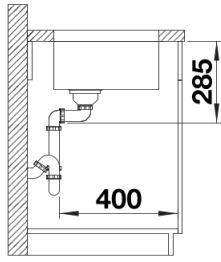

Fiche technique SOLIS 450-U

Référence de l'article 526120

Avantage

Ce qui est inclus

- Système d'écoulement compact à encombrement réduit
- crépine 3 ½" InFino
- set de fixation

Détails

Vue de dessus

Découpe

Vue de face

Vue latérale