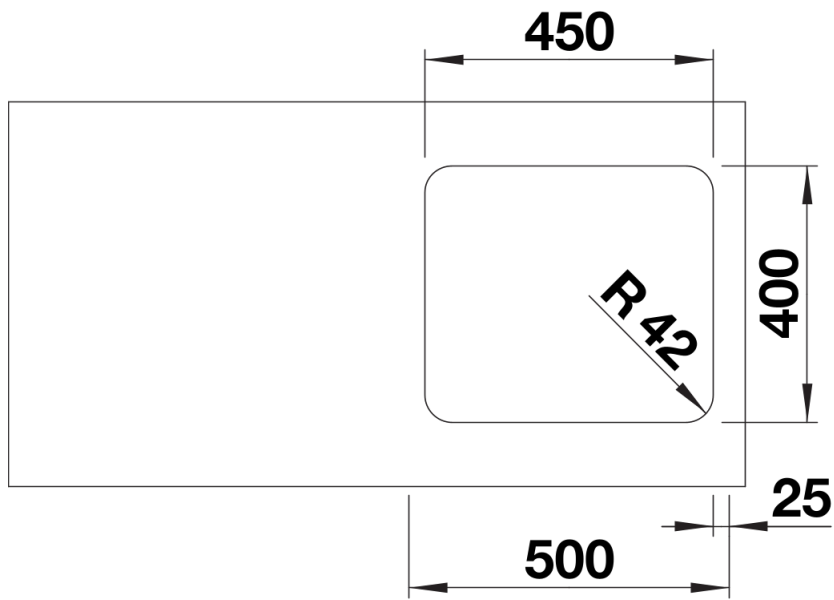

Fiche technique SOLIS 450-U

Référence de l'article 526120

Avantage

Ce qui est inclus

- Système d'écoulement compact à encombrement réduit
- crépine 3 ½" InFino
- set de fixation

Détails

Vue de dessus

Découpe

Vue de face

Vue latérale