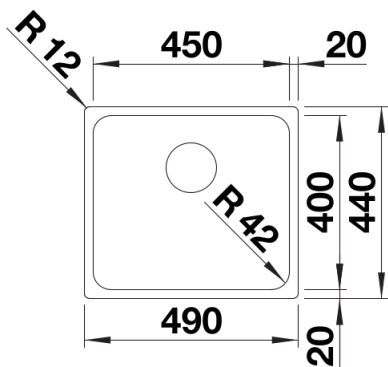

Fiche technique SOLIS 450-U

Référence de l'article 526120

Avantage

Ce qui est inclus

- Système d'écoulement compact à encombrement réduit
- crépine 3 ½" InFino
- set de fixation

Détails

Vue de dessus

Découpe

Vue de face

Vue latérale