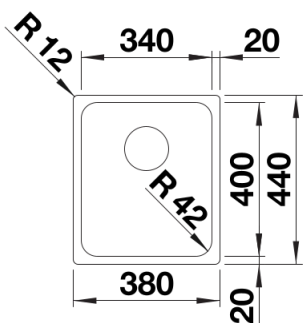

## Fiche technique SOLIS 340-IF

Référence de l'article 526116

## Ce qui est inclus

---

- système d'écoulement compact à encombrement réduit
- crépine InFino 3 ½"
- kit de fixation

## Vue de dessus

Découpe

Vue de face

Vue latérale