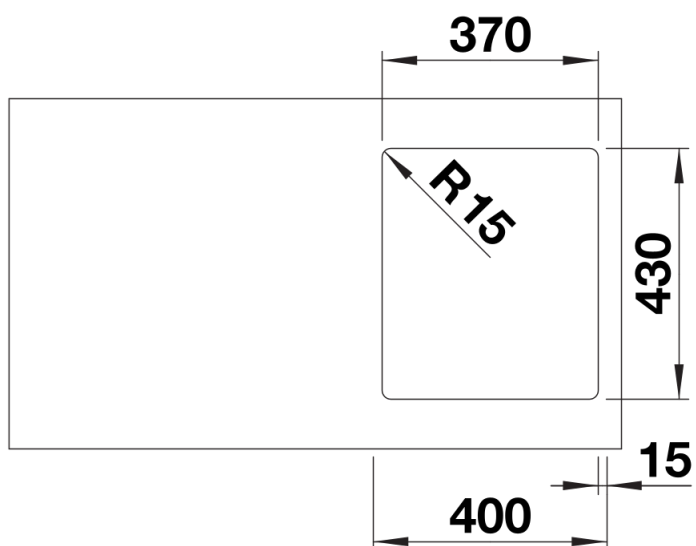

## Ce qui est inclus

---

- système d'écoulement compact à encombrement réduit
- crépine InFino 3 ½"
- kit de fixation

## Vue de dessus

Découpe

Vue de face

Vue latérale