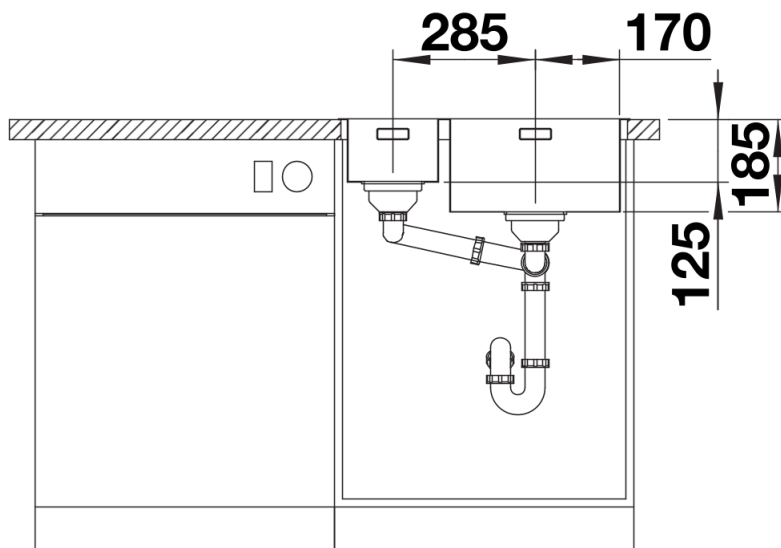

## Fiche technique SOLIS 340/180-IF

Référence de l'article 526130

## Ce qui est inclus

---

- système d'écoulement compact à encombrement réduit
- crépine InFino 2 x 3 ½"
- kit de fixation

## Détails

---

Vue de dessus

Découpe

Vue de face

Vue latérale