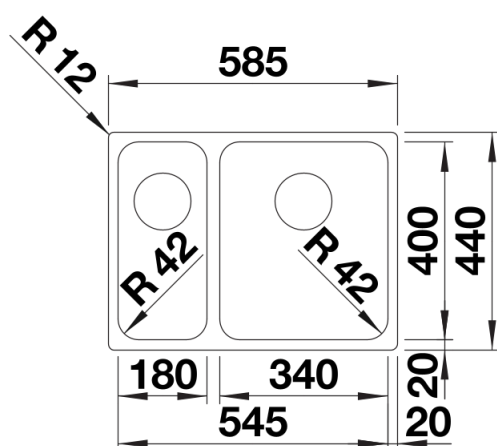

## Fiche technique SOLIS 340/180-IF

Référence de l'article 526130

## Ce qui est inclus

---

- système d'écoulement compact à encombrement réduit
- crépine InFino 2 x 3 ½"
- kit de fixation

## Détails

---

Vue de dessus

Découpe

Vue de face

Vue latérale