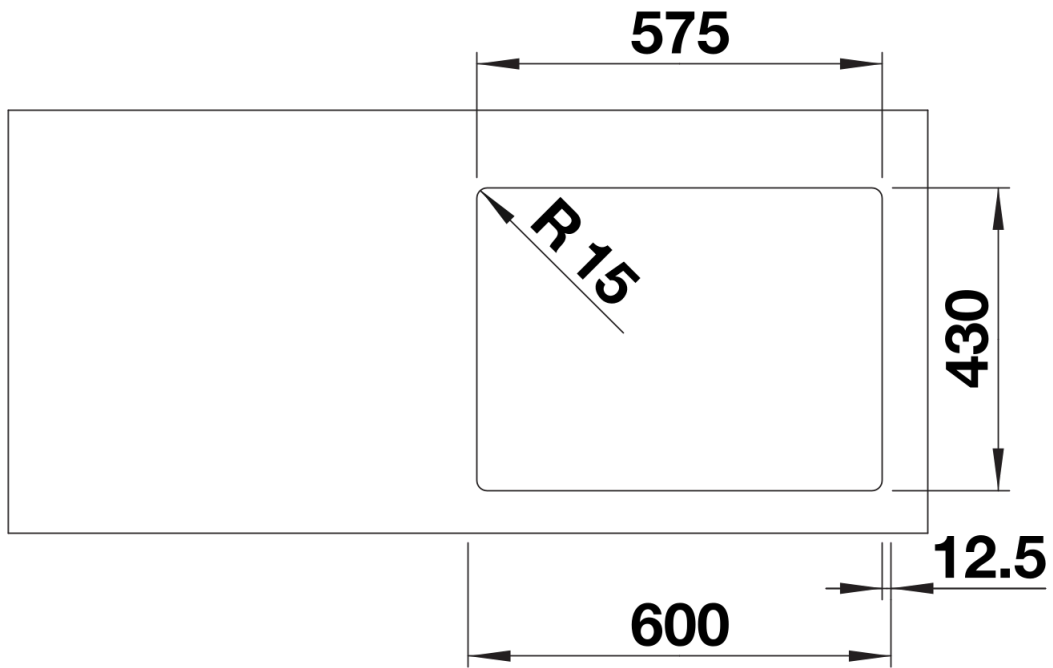

## Fiche technique SOLIS 340/180-IF

Référence de l'article 526130

## Ce qui est inclus

---

- système d'écoulement compact à encombrement réduit
- crépine InFino 2 x 3 ½"
- kit de fixation

## Détails

---

Vue de dessus

Découpe

Vue de face

Vue latérale