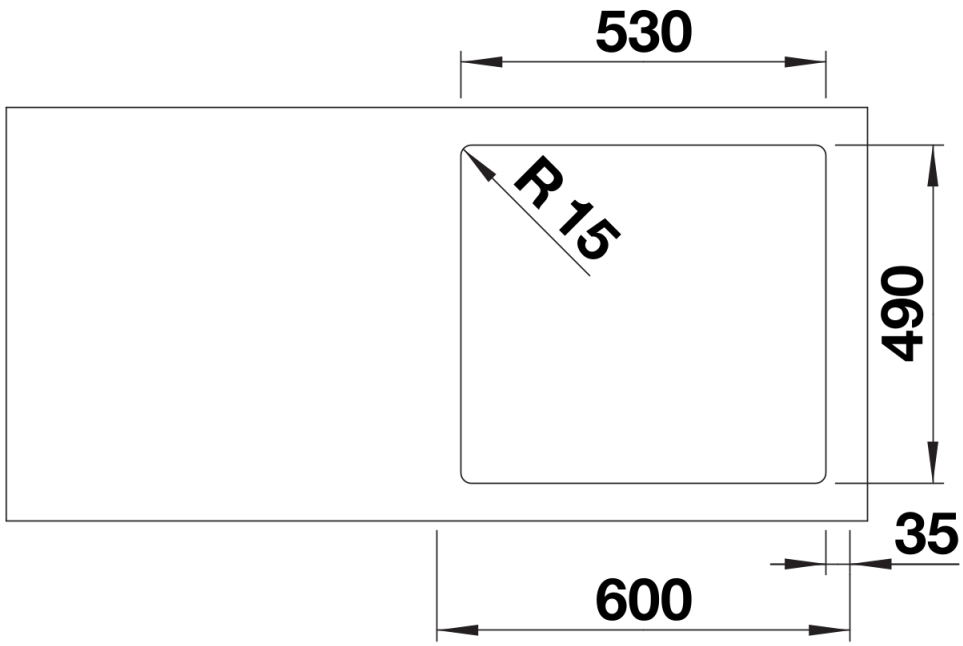

Fiche technique SOLIS 500-IF/A

Référence de l'article 526124

Avantage

Ce qui est inclus

- Système d'écoulement compact à encombrement réduit
- crépine 3 ½" InFino avec système d'écoulement (PushControl)
- set de fixation

Détails

Vue de dessus

Découpe

Vue de face

Vue latérale