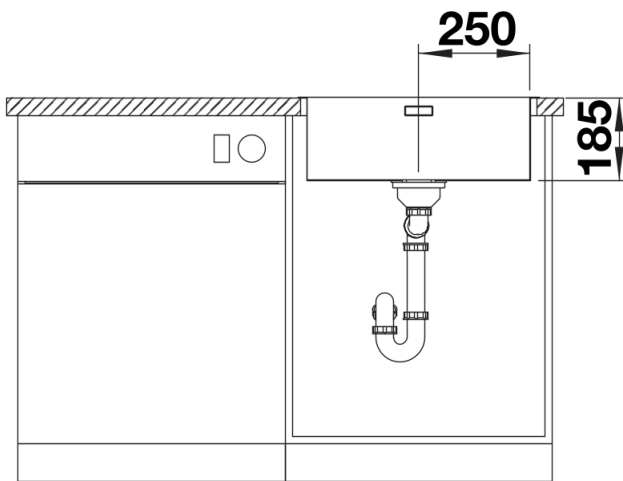

Fiche technique SOLIS 500-IF/A

Référence de l'article 526124

Avantage

Ce qui est inclus

- Système d'écoulement compact à encombrement réduit
- crépine 3 ½" InFino avec système d'écoulement (PushControl)
- set de fixation

Détails

Vue de dessus

Découpe

Vue de face

Vue latérale