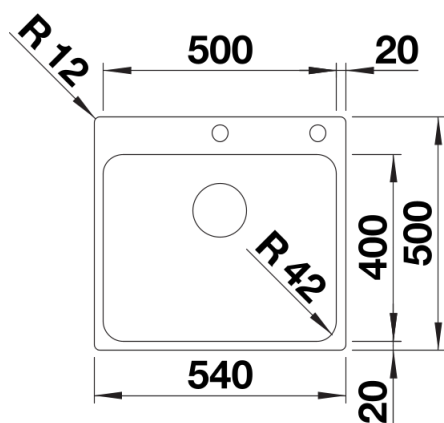

Fiche technique SOLIS 500-IF/A

Référence de l'article 526124

Avantage

Ce qui est inclus

- Système d'écoulement compact à encombrement réduit
- crépine 3 ½" InFino avec système d'écoulement (PushControl)
- set de fixation

Détails

Vue de dessus

Découpe

Vue de face

Vue latérale