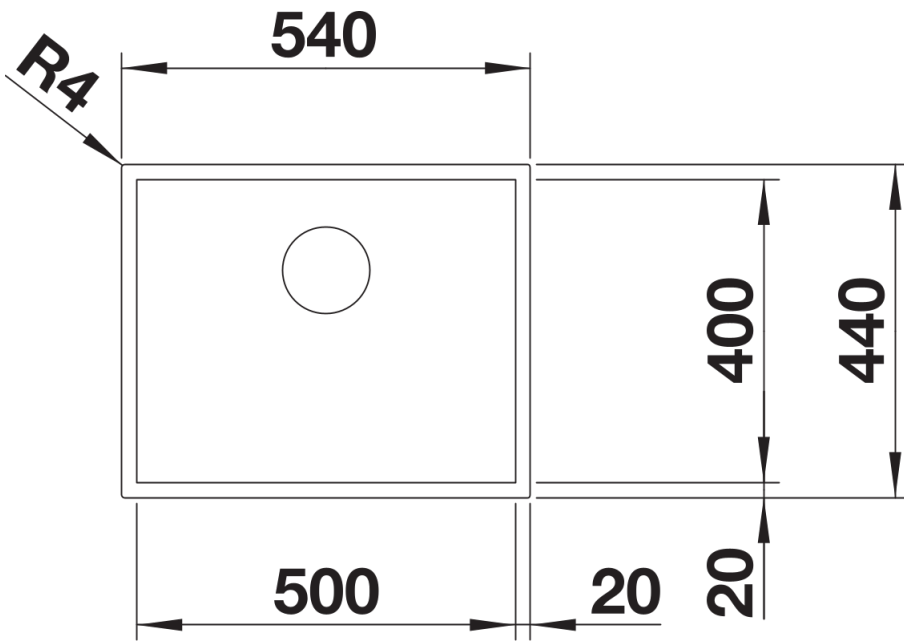

Fiche technique ZEROX 500-IF Dark Steel

Référence de l'article 526245

Avantage

- Bac rectangulaire remarquable en acier inoxydable avec d'élégantes surfaces gris foncé
- L'acier inoxydable pur de haute qualité sans revêtement crée une atmosphère agréablement chaleureuse
- Mélange harmonieux des surfaces : rebord intégré et système d'évacuation en acier inoxydable poli ajoutent leur touche d'élégance
- Polyvalent : multiples combinaisons possibles avec un grand nombre de couleurs et de matériaux
- Surfaces faciles à nettoyer : élimination facile des empreintes digitales et des souillures
- Équipement de haute qualité avec système d'évacuation InFino - élégant et très facile à entretenir

Informations de planification

- Remarque : également disponible en version à sous-encastrer.
- * Remarque concernant le matériel fourni :
- il faut prévoir un set d'extension lors de la pose des modèles IF ne comportant pas de plage de robinetterie lorsqu'ils sont combinés avec une commande de vidange à distance.
- Référence recommandée : 232 459
- L'installation d'un mitigeur de cuisine, d'une commande de vidange ou d'un distributeur de détergent sur des plans de travail stratifiés nécessite un ruban d'étanchéité flexible disponible sous le numéro d'article n° 120 055.

Ce qui est inclus

- système d'écoulement* compact à encombrement réduit
- crépine InFino 3 ½"
- kit de fixation

Détails

Vue de dessus

Découpe

Vue de face

Vue latérale