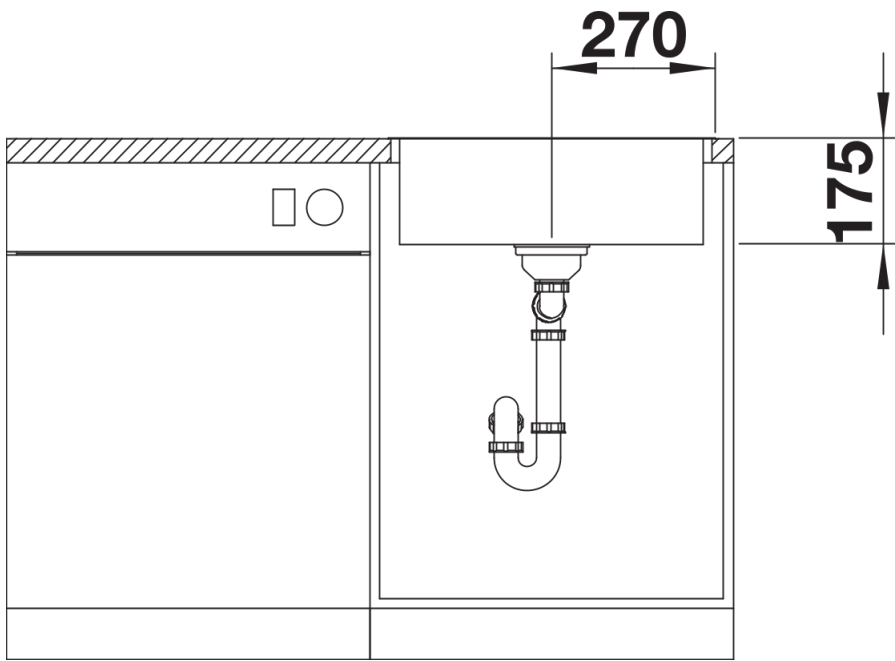

## Informations de planification

---

- Remarque : également disponible en version à sous-encastrer.
- \* Remarque concernant le matériel fourni :
- il faut prévoir un set d'extension lors de la pose des modèles IF ne comportant pas de plage de robinetterie lorsqu'ils sont combinés avec une commande de vidange à distance.
- Référence recommandée : 232 459
- L'installation d'un mitigeur de cuisine, d'une commande de vidange ou d'un distributeur de détergent sur des plans de travail stratifiés nécessite un ruban d'étanchéité flexible disponible sous le numéro d'article n° 120 055.

## Détails

---

Vue de dessus

Découpe

Vue de face

Vue latérale