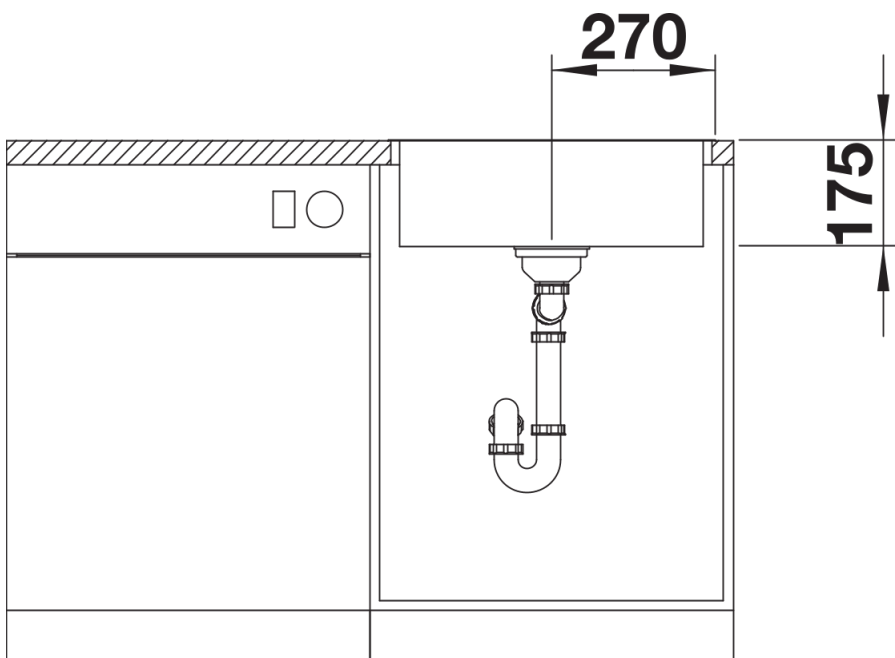

Informations de planification

- Remarque : également disponible en version à sous-encastrer.
- * Remarque concernant le matériel fourni :
- il faut prévoir un set d'extension lors de la pose des modèles IF ne comportant pas de plage de robinetterie lorsqu'ils sont combinés avec une commande de vidange à distance.
- Référence recommandée : 232 459
- L'installation d'un mitigeur de cuisine, d'une commande de vidange ou d'un distributeur de détergent sur des plans de travail stratifiés nécessite un ruban d'étanchéité flexible disponible sous le numéro d'article n° 120 055.

Ce qui est inclus

- système d'écoulement* compact à encombrement réduit
- crépine InFino 3 ½"
- kit de fixation

Détails

Vue de dessus

Découpe

Vue de face

Vue latérale