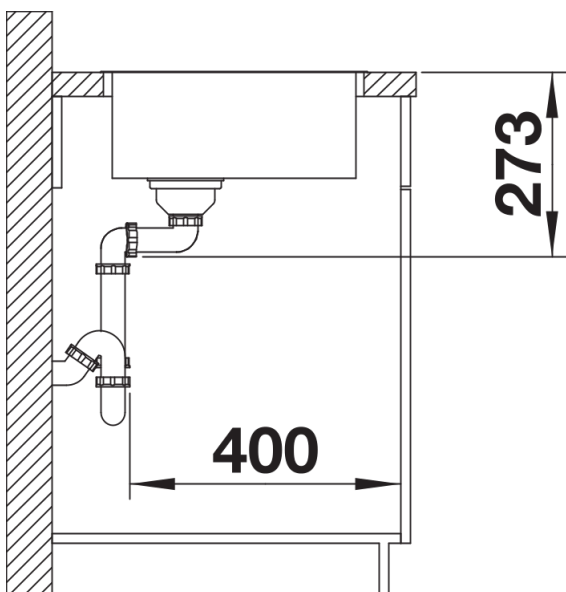

Informations de planification

- Remarque : également disponible en version à sous-encastrer.
- * Remarque concernant le matériel fourni :
- il faut prévoir un set d'extension lors de la pose des modèles IF ne comportant pas de plage de robinetterie lorsqu'ils sont combinés avec une commande de vidange à distance.
- Référence recommandée : 232 459
- L'installation d'un mitigeur de cuisine, d'une commande de vidange ou d'un distributeur de détergent sur des plans de travail stratifiés nécessite un ruban d'étanchéité flexible disponible sous le numéro d'article n° 120 055.

Ce qui est inclus

- système d'écoulement* compact à encombrement réduit
- crépine InFino 3 ½"
- kit de fixation

Détails

Vue de dessus

Découpe

Vue de face

Vue latérale