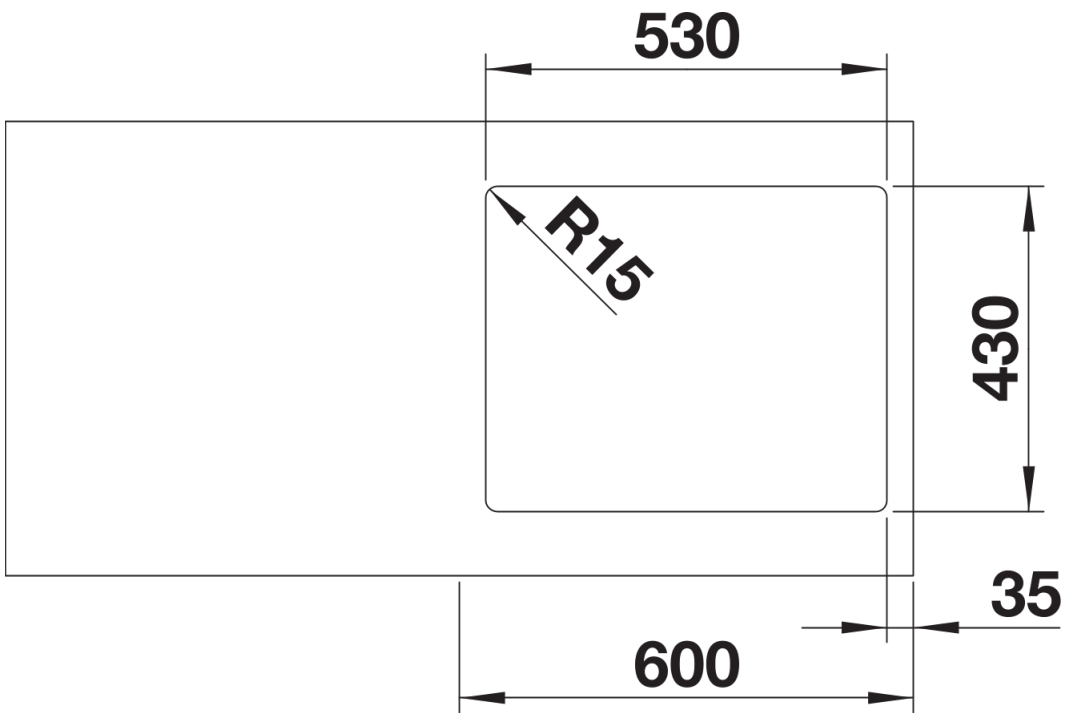

Fiche technique ZEROX 500-IF Dark Steel

Référence de l'article 526245

Avantage

- Bac rectangulaire remarquable en acier inoxydable avec d'élégantes surfaces gris foncé
- L'acier inoxydable pur de haute qualité sans revêtement crée une atmosphère agréablement chaleureuse
- Mélange harmonieux des surfaces : rebord intégré et système d'évacuation en acier inoxydable poli ajoutent leur touche d'élégance
- Polyvalent : multiples combinaisons possibles avec un grand nombre de couleurs et de matériaux
- Surfaces faciles à nettoyer : élimination facile des empreintes digitales et des souillures
- Équipement de haute qualité avec système d'évacuation InFino - élégant et très facile à entretenir

Informations de planification

- Remarque : également disponible en version à sous-encastrer.
- * Remarque concernant le matériel fourni :
- il faut prévoir un set d'extension lors de la pose des modèles IF ne comportant pas de plage de robinetterie lorsqu'ils sont combinés avec une commande de vidange à distance.
- Référence recommandée : 232 459
- L'installation d'un mitigeur de cuisine, d'une commande de vidange ou d'un distributeur de détergent sur des plans de travail stratifiés nécessite un ruban d'étanchéité flexible disponible sous le numéro d'article n° 120 055.

Ce qui est inclus

- système d'écoulement* compact à encombrement réduit
- crépine InFino 3 ½"
- kit de fixation

Détails

Vue de dessus

Découpe

Vue de face

Vue latérale