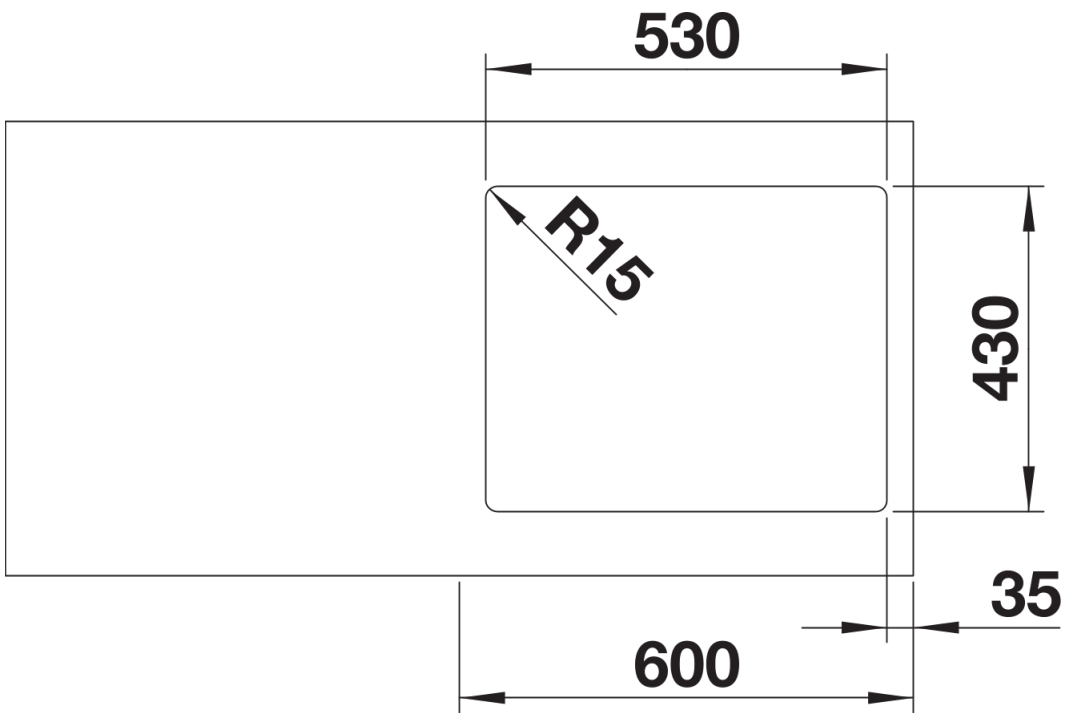

## Informations de planification

---

- Remarque : également disponible en version à sous-encastrer.
- \* Remarque concernant le matériel fourni :
- il faut prévoir un set d'extension lors de la pose des modèles IF ne comportant pas de plage de robinetterie lorsqu'ils sont combinés avec une commande de vidange à distance.
- Référence recommandée : 232 459
- L'installation d'un mitigeur de cuisine, d'une commande de vidange ou d'un distributeur de détergent sur des plans de travail stratifiés nécessite un ruban d'étanchéité flexible disponible sous le numéro d'article n° 120 055.

## Ce qui est inclus

---

- système d'écoulement\* compact à encombrement réduit
- crépine InFino 3 ½"
- kit de fixation

## Détails

---

Vue de dessus

Découpe

Vue de face

Vue latérale