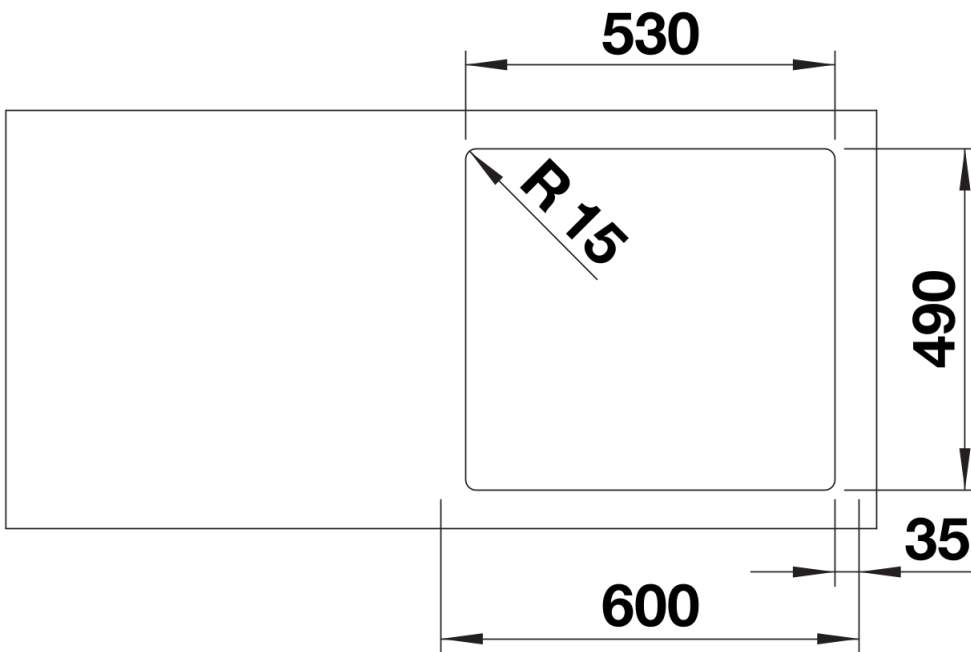

## Ce qui est inclus

---

- système d'écoulement compact à encombrement réduit
- crépine 3 ½" avec commande de vidange (tirette)
- kit de fixation

## Détails

---

Vue de dessus

Découpe

Vue de face

Vue latérale