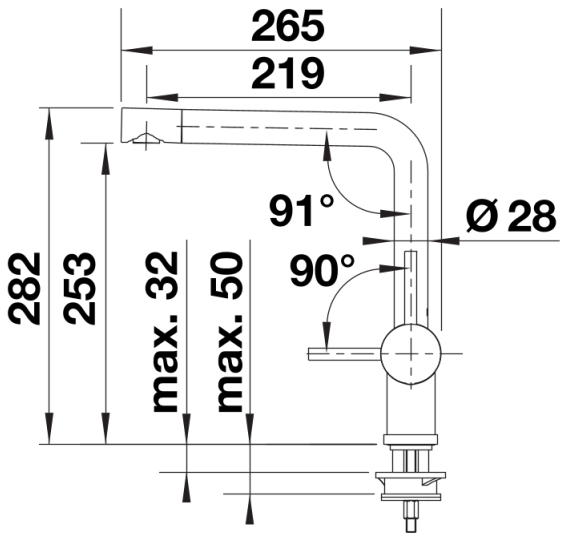

Ce qui est inclus

- Bec orientable à 360° pour une grande portée
- Percement Ø 35 mm nécessaire
- Avec cartouche à disque céramique
- Régulateur de jet breveté réduisant nettement les dépôts de calcaire
- Tuyaux de raccordement flexibles, 700 mm de long et écrou $\frac{3}{8}$ "
- Plaque de renfort augmentant la stabilité de la robinetterie lors de l'encastrement sur les éviers en inox

Détails

Plage de pivotement

Vue latérale