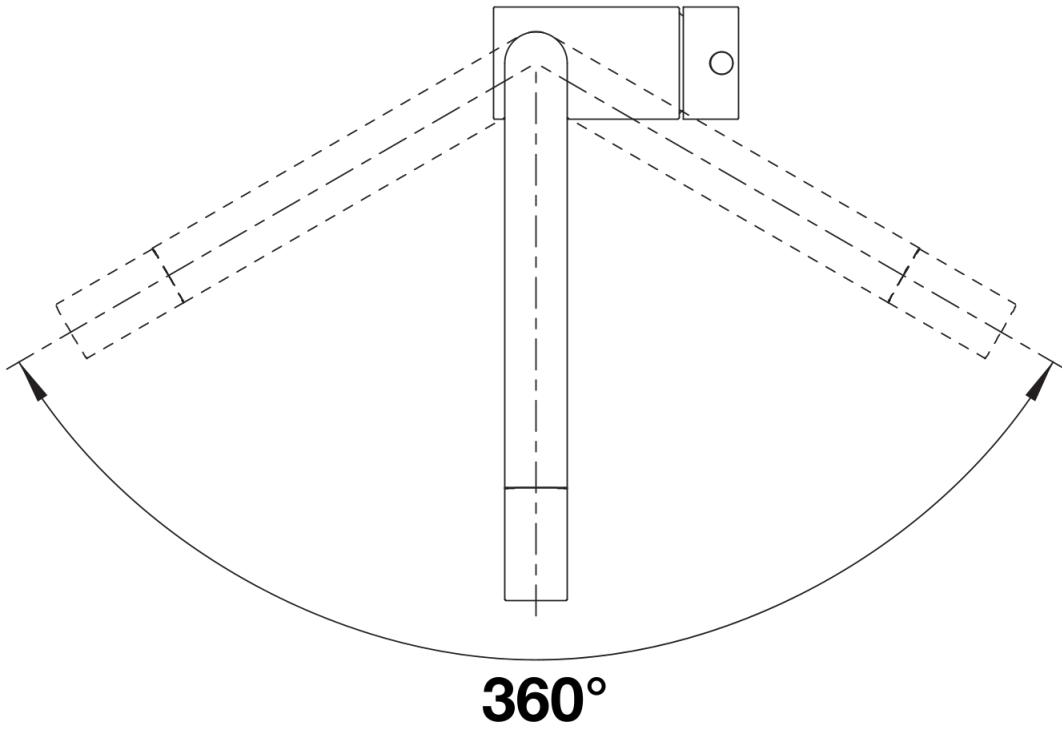

Plage de pivotement