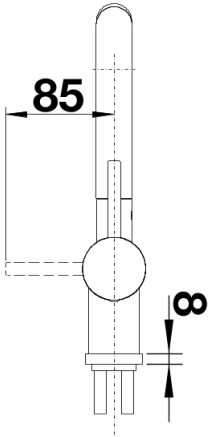

## Ce qui est inclus

---

- Bec orientable 140°
- Perçage de Ø 35 mm requis
- Disques céramiques
- Tuyaux de raccordement flexibles de 450 mm de longueur avec écrou de 3/8" pour un montage particulièrement simple et sûr
- Régulateur de jet breveté/jet cascade réduisant nettement l'entartrage
- Plaque stabilisatrice augmentant la stabilité du robinet lors de l'encastrement dans les éviers en inox
- Equipé de série d'un clapet anti-retour, qui le protège contre les reflux, conformément à la norme EN 1717 (Certificat Belgaqua)
- Certificat LGA
- Certificat DVGW

## Détails

---

Plage de pivotement

Vue latérale