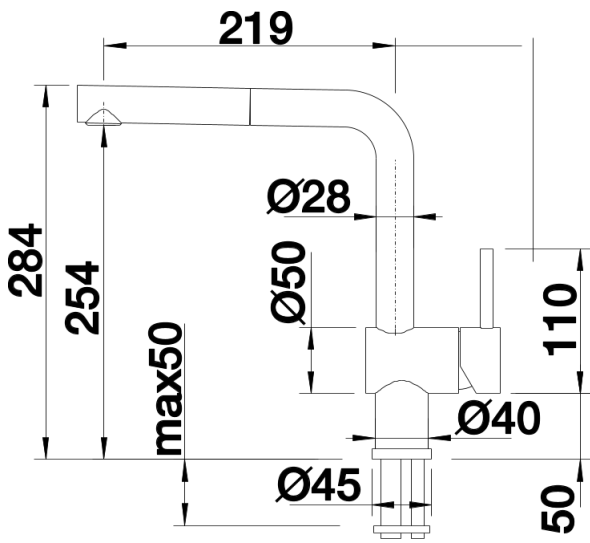

## Ce qui est inclus

---

- Bec orientable 140°
- Perçage de Ø 35 mm requis
- Disques céramiques
- Tuyaux de raccordement flexibles de 450 mm de longueur avec écrou de 3/8" pour un montage particulièrement simple et sûr
- Régulateur de jet breveté/jet cascade réduisant nettement l'entartrage
- Plaque stabilisatrice augmentant la stabilité du robinet lors de l'encastrement dans les éviers en inox
- Equipé de série d'un clapet anti-retour, qui le protège contre les reflux, conformément à la norme EN 1717 (Certificat Belgaqua)
- Certificat LGA
- Certificat DVGW

## Détails

---

Plage de pivotement

Vue latérale