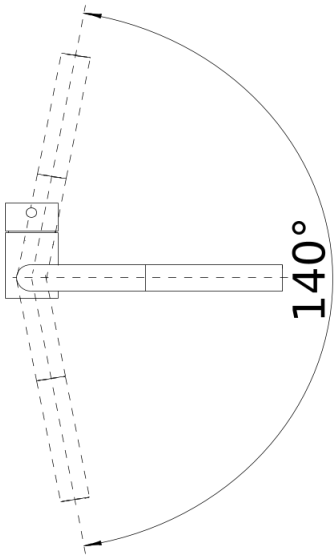

Plage de pivotement