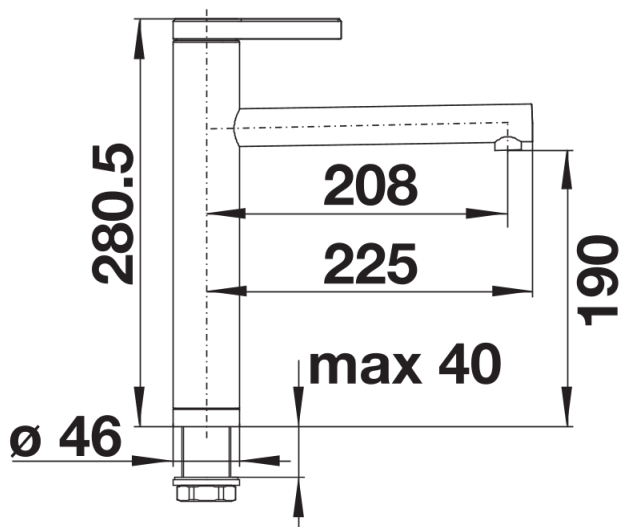

Fiche technique LINEE

Référence de l'article 517596

Avantage

- Design élégant
- Levier supérieur pour un accès facile
- Disques céramique
- bec haut pour un remplissage facile des grandes pots et vases
- Rayon de travail élargi grâce au bec orientable à 360°

Coloris

Coloris disponibles
acier inoxydable mat

massif acier inoxydable mat

Ce qui est inclus

- Bec orientable 360° pour une grande portée
- Trou de robinetterie Ø 35 mm requis
- Cartouche avec disques céramiques
- Tuyaux de raccordement flexibles, 450 mm de long et écrou de 3/8" pour une installation particulièrement facile et sûre
- Régulateur de jet breveté réduisant nettement l'entartrage
- Plaque stabilisatrice augmentant la stabilité du robinet lors de l'encastrement dans les éviers en acier inoxydable
- Certificat LGA
- Certificat DVGW

Détails

Plage de pivotement

Vue latérale