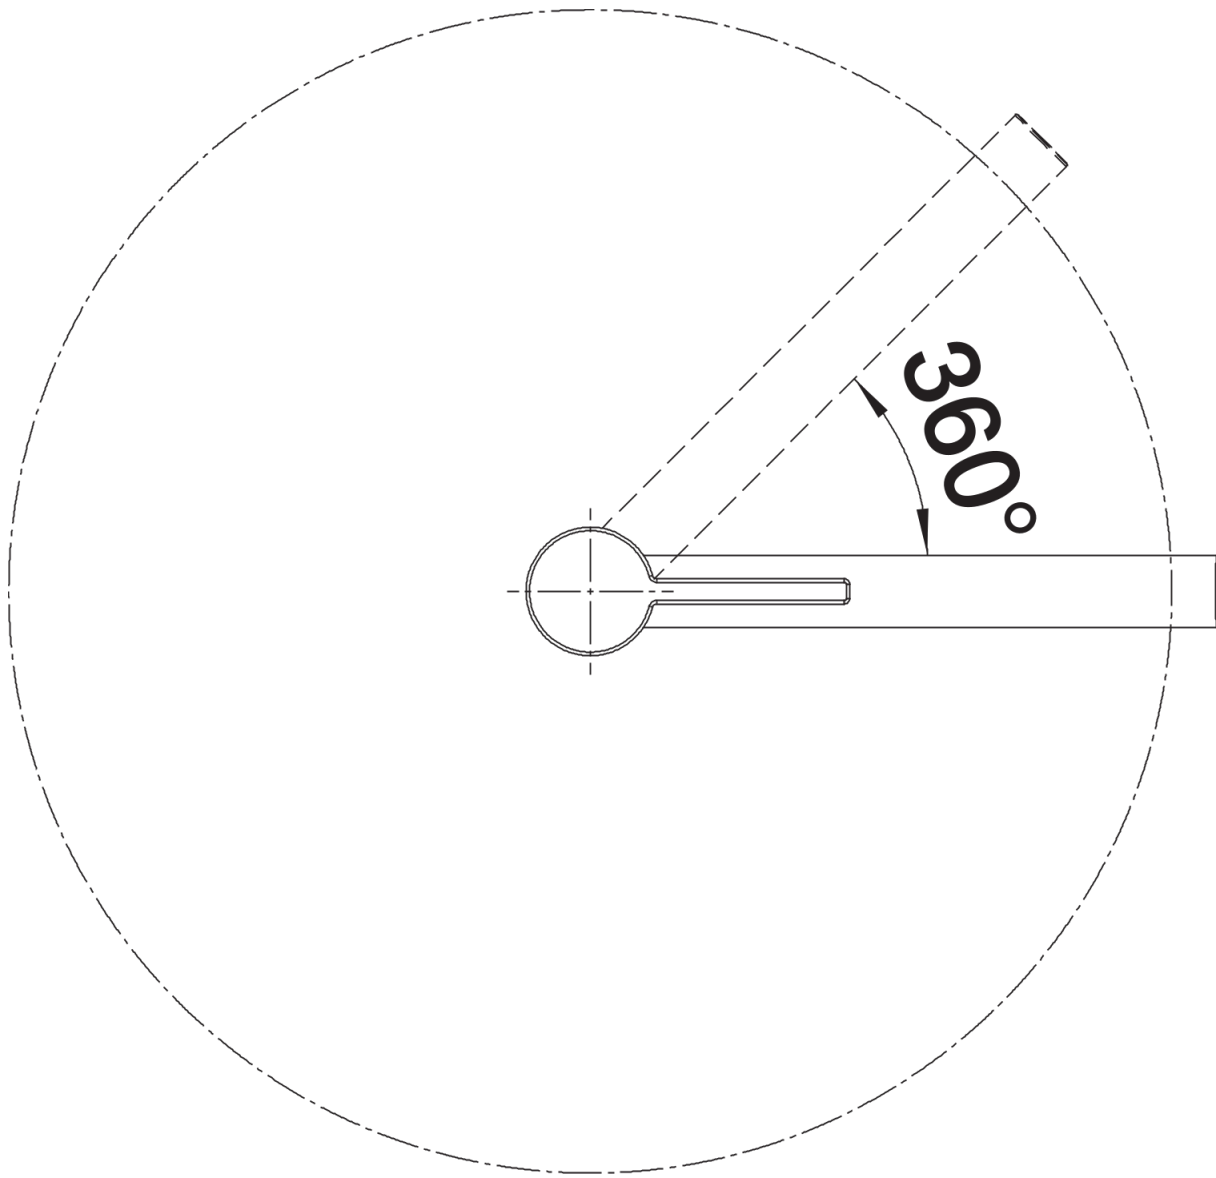

Fiche technique LINEE

Référence de l'article 517596

Avantage

- Design élégant
- Levier supérieur pour un accès facile
- Disques céramique
- bec haut pour un remplissage facile des grandes pots et vases
- Rayon de travail élargi grâce au bec orientable à 360°

Coloris

Coloris disponibles
acier inoxydable mat

massif acier inoxydable mat

Ce qui est inclus

- Bec orientable 360° pour une grande portée
- Trou de robinetterie Ø 35 mm requis
- Cartouche avec disques céramiques
- Tuyaux de raccordement flexibles, 450 mm de long et écrou de 3/8" pour une installation particulièrement facile et sûre
- Régulateur de jet breveté réduisant nettement l'entartrage
- Plaque stabilisatrice augmentant la stabilité du robinet lors de l'encastrement dans les éviers en acier inoxydable
- Certificat LGA
- Certificat DVGW

Détails

Plage de pivotement

Vue latérale