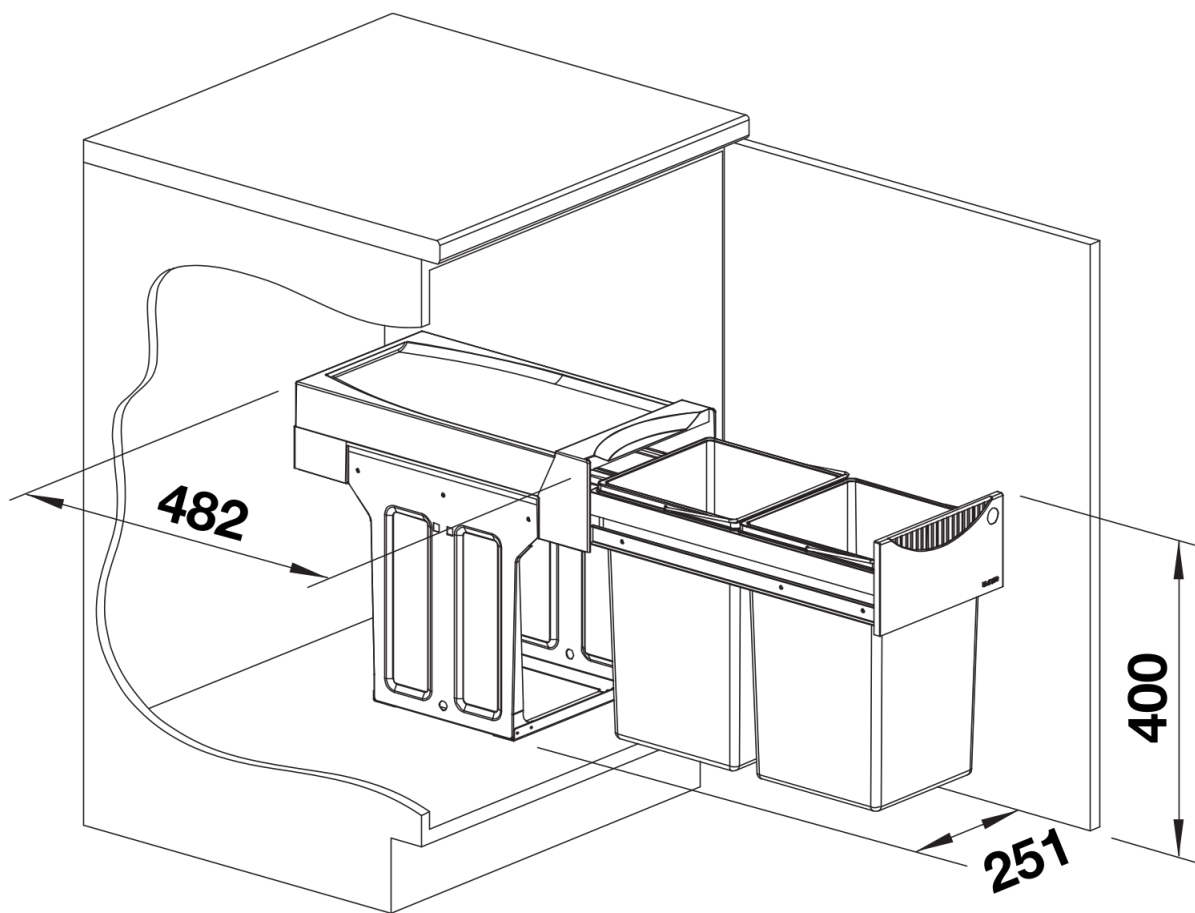

PRODUKT_3D