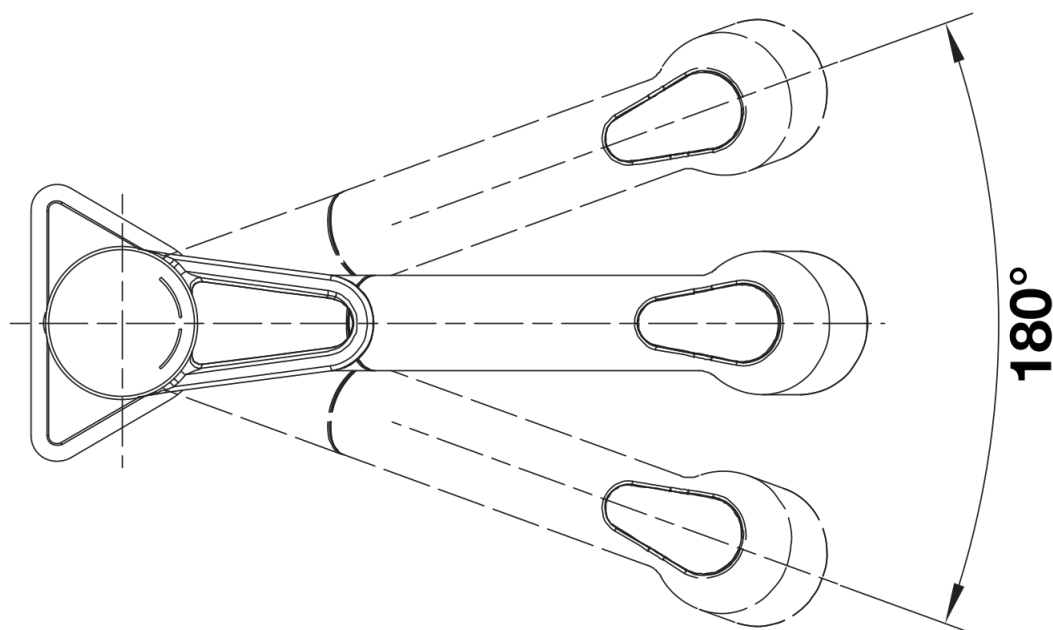

Fiche technique BLANCOWEGA-S II

Référence de l'article 526428

Avantage

- Poignée en haut pour une grande facilité d'utilisation et une planification flexible de la cuisine
- Double jet extractible avec deux types de jets, normal et mousseur, et passage aisé d'un jet à l'autre
- Convient particulièrement aux éviers et aux cuves compacts
- Couleur harmonisé à celle des éviers et cuves en SILGRANIT

SILGRANIT-Look bicolore chromé/noir-silgranit

Ce qui est inclus

- Bec orientable 180°
- Perçage de Ø 35 mm requis
- Cartouche avec disques céramiques
- Flexible de douchette (gainé) tissu
- Tuyaux de raccordement flexibles, longueur 550 mm, et écrou 3/8" pour un montage particulièrement simple et sûr
- Régulateur de jet breveté/jet cascade réduisant nettement l'entartrage
- Plaque stabilisatrice augmentant la stabilité du robinet lors de l'encastrement dans les éviers en inox
- Equipé de série d'un clapet anti-retour, qui le protège contre les reflux, conformément à la norme EN 1717
- Certificat LGA
- Certificat DVGW en demande

Détails

Plage de pivotement

Vue latérale