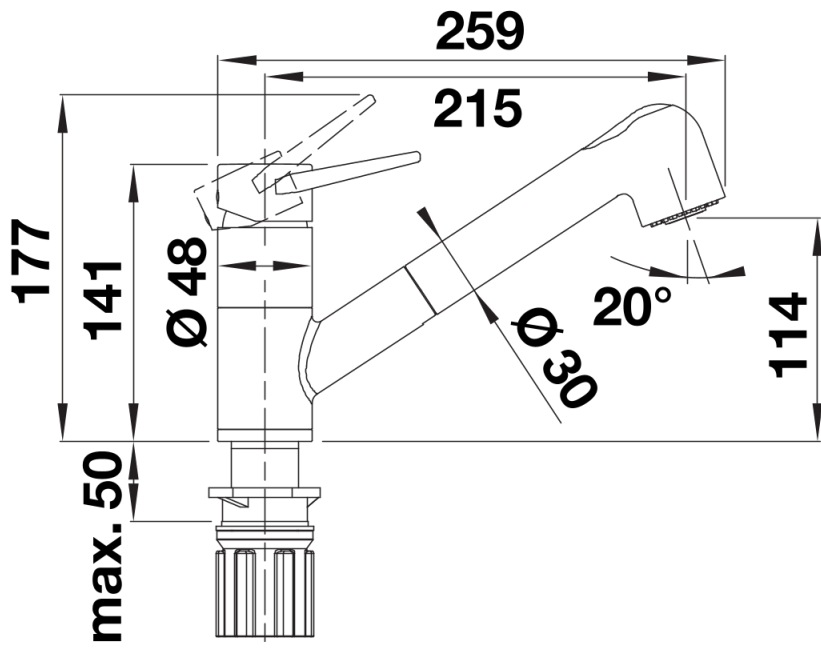

Vue latérale