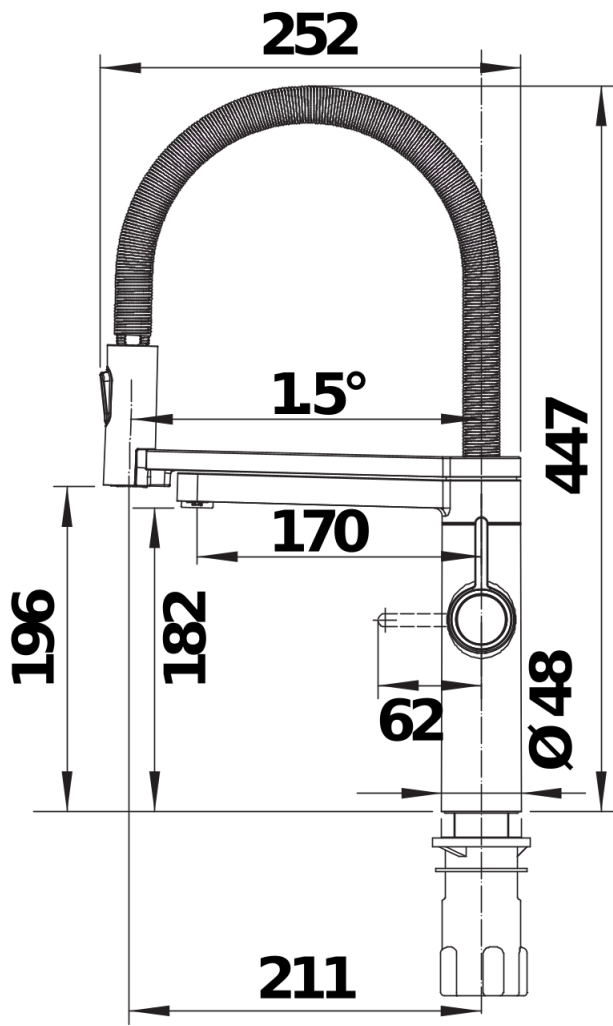

- Boitier de commande avec indication de la capacite residuelle du filtre

Robinet

- Le mitigeur est orientable sur 360°

- Tete separee orientable sur 180° pour eau filtrée

- Perçage de Ø 35 mm requis

- Cartouche avec disques ceramiques

- Différents flexibles de raccordement ainsi que des coudes de raccord pour une installation très simple et sûre

- Régulateur de jet breveté/jet cascade réduisant nettement l'entartrage

- Plaque stabilisatrice augmentant la stabilité du robinet lors de l'encastrement dans les éviers en inox

- Equipé de série d'un clapet anti-retour, qui le protège contre les reflux, conformément à la norme EN 1717

Détails

Plage de pivotement

Vue latérale