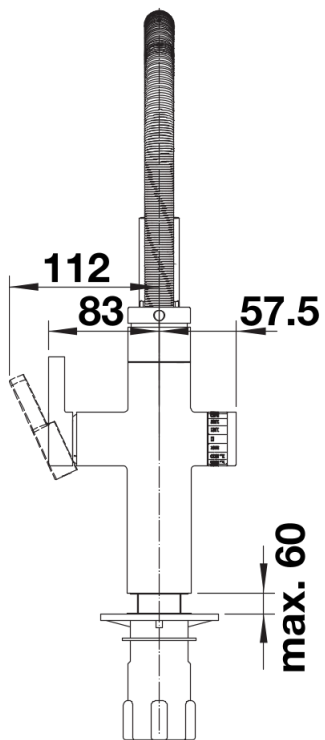

- Boitier de commande avec indication de la capacite residuelle du filtre

Robinet

- Le mitigeur est orientable sur 360°

- Tete separee orientable sur 180° pour eau filtrée

- Perçage de Ø 35 mm requis

- Cartouche avec disques ceramiques

- Différents flexibles de raccordement ainsi que des coudes de raccord pour une installation très simple et sûre

- Régulateur de jet breveté/jet cascade réduisant nettement l'entartrage

- Plaque stabilisatrice augmentant la stabilité du robinet lors de l'encastrement dans les éviers en inox

- Equipé de série d'un clapet anti-retour, qui le protège contre les reflux, conformément à la norme EN 1717

Détails

Plage de pivotement

Vue latérale