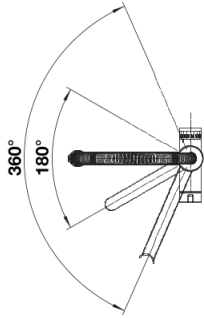

- Boitier de commande avec indication de la capacite residuelle du filtre

Robinet

- Le mitigeur est orientable sur 360°

- Tete separee orientable sur 180° pour eau filtrée

- Perçage de Ø 35 mm requis

- Cartouche avec disques ceramiques

- Différents flexibles de raccordement ainsi que des coudes de raccord pour une installation très simple et sûre

- Régulateur de jet breveté/jet cascade réduisant nettement l'entartrage

- Plaque stabilisatrice augmentant la stabilité du robinet lors de l'encastrement dans les éviers en inox

- Equipé de série d'un clapet anti-retour, qui le protège contre les reflux, conformément à la norme EN 1717

Détails

Plage de pivotement

Vue latérale