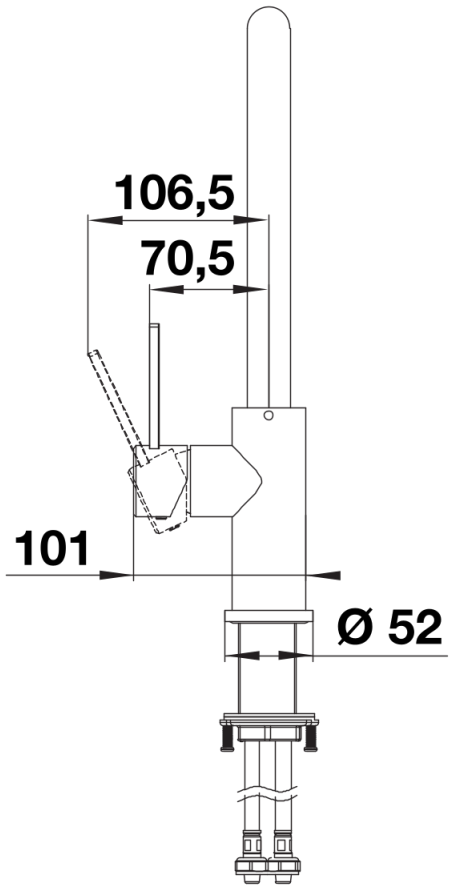

## Ce qui est inclus

---

- Bec orientable 360°
- Perçage de Ø 35 mm requis
- Cartouche avec disques céramiques
- Tuyaux de raccordement flexibles, longueur 700 mm, et écrou 3/8" pour un montage particulièrement simple et sûr
- Régulateur de jet breveté/jet cascade réduisant nettement l'entartrage
- Plaque stabilisatrice augmentant la stabilité du robinet lors de l'encastrement dans les éviers en inox
- Certificat LGA
- Certificat DVGW en demande

## Détails

---

Plage de pivotement

Vue latérale