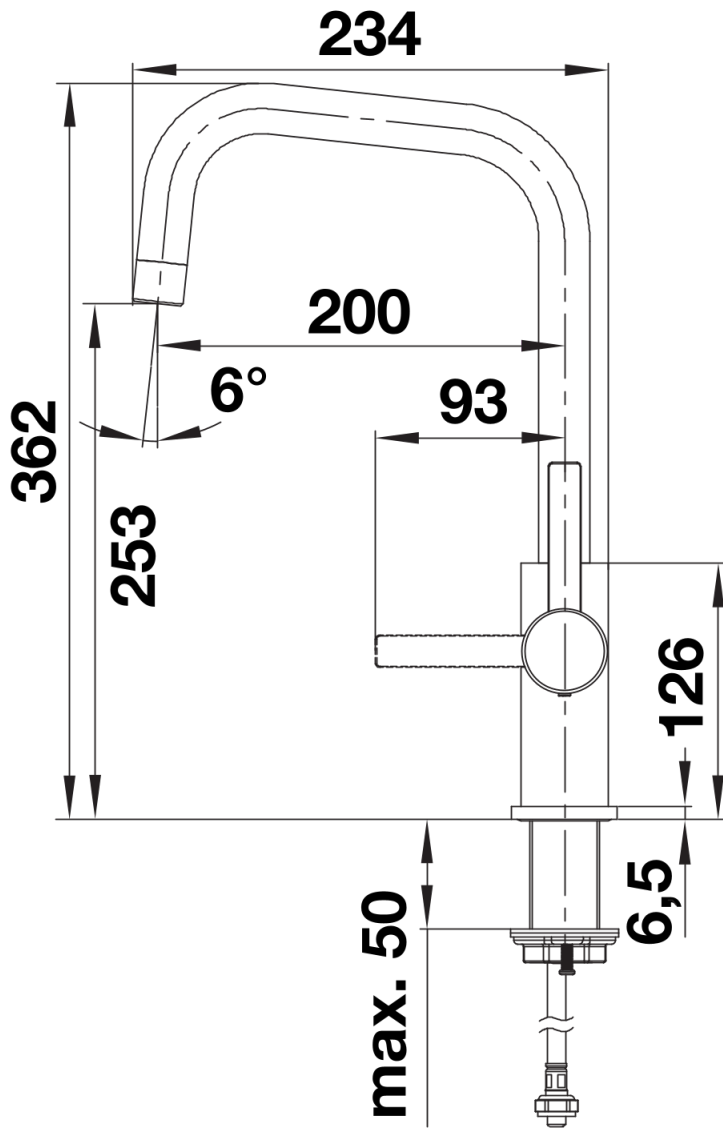

## Ce qui est inclus

---

- Bec orientable 360°
- Perçage de Ø 35 mm requis
- Cartouche avec disques céramiques
- Tuyaux de raccordement flexibles, longueur 700 mm, et écrou 3/8" pour un montage particulièrement simple et sûr
- Régulateur de jet breveté/jet cascade réduisant nettement l'entartrage
- Plaque stabilisatrice augmentant la stabilité du robinet lors de l'encastrement dans les éviers en inox
- Certificat LGA
- Certificat DVGW en demande

## Détails

---

Plage de pivotement

Vue latérale