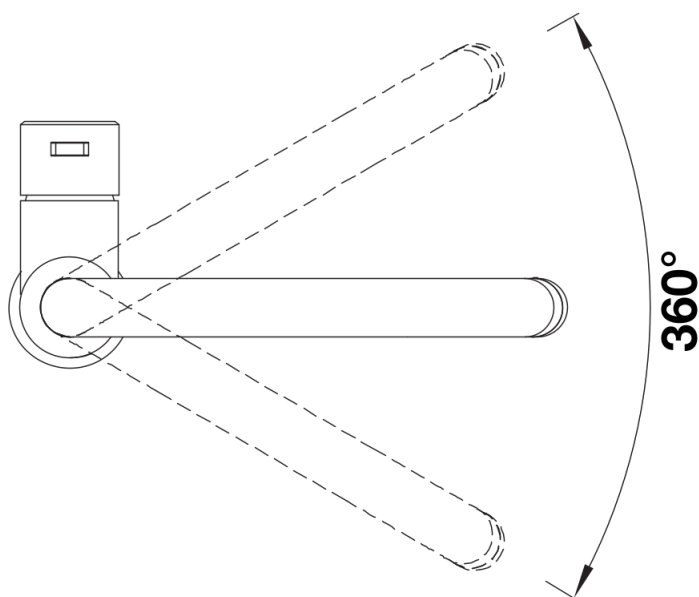

Ce qui est inclus

- Bec orientable 360°
- Perçage de Ø 35 mm requis
- Cartouche avec disques céramiques
- Tuyaux de raccordement flexibles, longueur 700 mm, et écrou 3/8" pour un montage particulièrement simple et sûr
- Régulateur de jet breveté/jet cascade réduisant nettement l'entartrage
- Plaque stabilisatrice augmentant la stabilité du robinet lors de l'encastrement dans les éviers en inox
- Certificat LGA
- Certificat DVGW en demande

Détails

Plage de pivotement