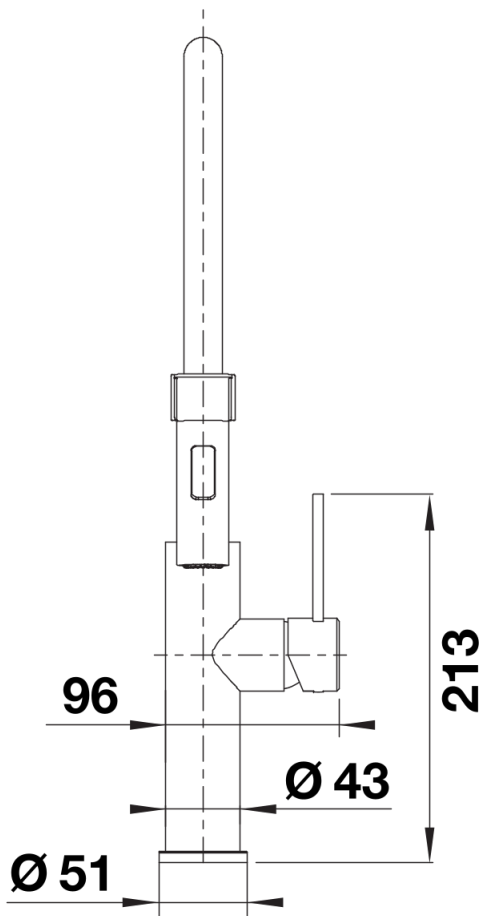

Fiche technique SONEA-S Flexo

Référence de l'article 526616

Avantage

- Robinet classique avec accents noirs pour cuisine moderne
- Robinet de haute qualité en acier inoxydable massif brossé
- Tuyau noir flexible pour une grande liberté de mouvement
- Double jet avec passage facile du jet aéré au jet de rinçage puissant
- Support magnétique précis pour un arrimage pratique du tuyau
- Économique : réglage de base du levier au démarrage à froid

Coloris

Coloris disponibles
acier inoxydable brossé

massif acier inoxydable brossé

Ce qui est inclus

- Bec orientable 360° pour une grande portée
- Trou de robinetterie Ø 35 mm requis
- Cartouche avec disques céramiques
- Douchette en plastique
- Flexible noir en silicone
- Tuyaux de raccordement flexibles, 700 mm de long et écrou de 3/8" pour une installation particulièrement facile et sûre
- Régulateur de jet breveté réduisant nettement l'entartrage
- Plaque stabilisatrice augmentant la stabilité du robinet lors de l'encastrement dans les éviers en acier inoxydable
- Équipé de série d'un clapet anti-retour qui le protège contre les reflux, conformément à la norme EN 1717
- Certificat LGA
- Certificat DVGW en demande

Détails

Plage de pivotement

Vue latérale