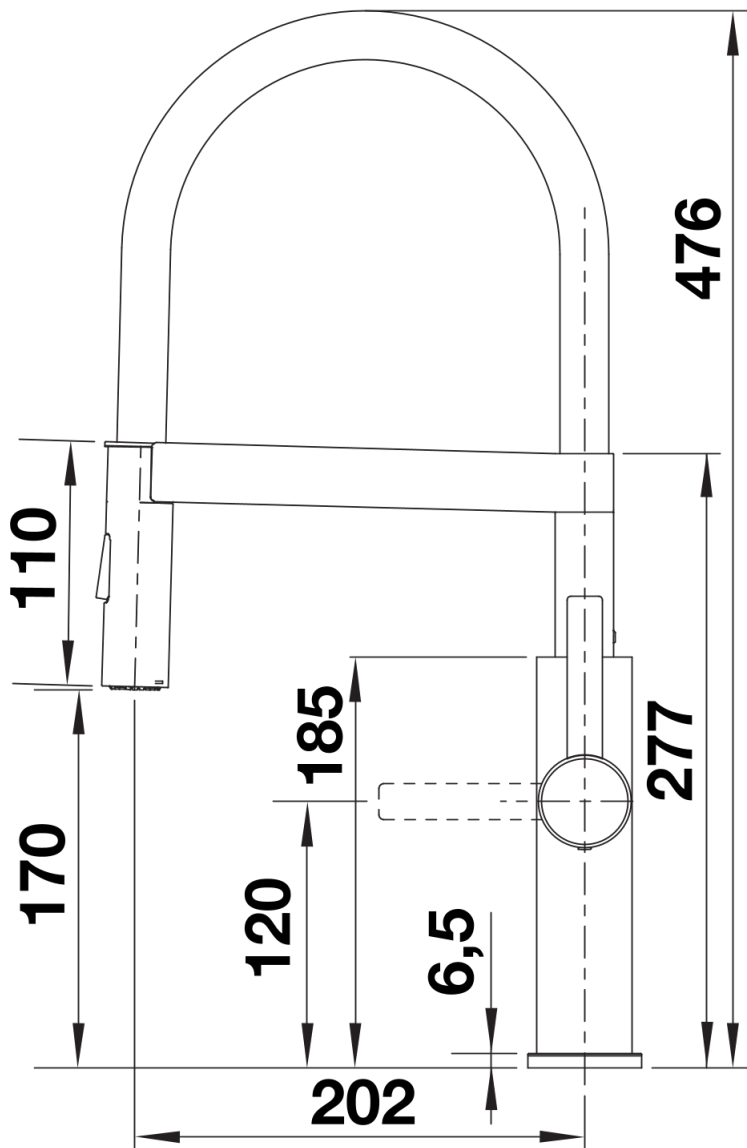

Coloris

Coloris disponibles
acier inoxydable brossé

massif acier inoxydable brossé

Ce qui est inclus

- Bec orientable 360° pour une grande portée
- Trou de robinetterie Ø 35 mm requis
- Cartouche avec disques céramiques
- Douchette en plastique
- Flexible noir en silicone
- Tuyaux de raccordement flexibles, 700 mm de long et écrou de 3/8" pour une installation particulièrement facile et sûre
- Régulateur de jet breveté réduisant nettement l'entartrage
- Plaque stabilisatrice augmentant la stabilité du robinet lors de l'encastrement dans les éviers en acier inoxydable
- Équipé de série d'un clapet anti-retour qui le protège contre les reflux, conformément à la norme EN 1717
- Certificat LGA
- Certificat DVGW en demande

Détails

Plage de pivotement

Vue latérale