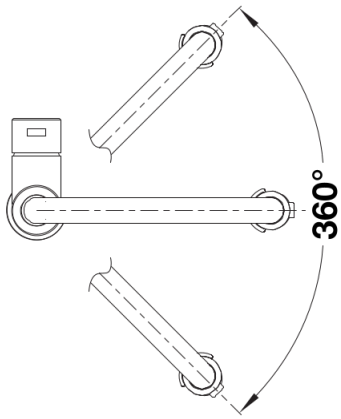

Coloris

Coloris disponibles
acier inoxydable brossé

massif acier inoxydable brossé

Ce qui est inclus

- Bec orientable 360° pour une grande portée
- Trou de robinetterie Ø 35 mm requis
- Cartouche avec disques céramiques
- Douchette en plastique
- Flexible noir en silicone
- Tuyaux de raccordement flexibles, 700 mm de long et écrou de 3/8" pour une installation particulièrement facile et sûre
- Régulateur de jet breveté réduisant nettement l'entartrage
- Plaque stabilisatrice augmentant la stabilité du robinet lors de l'encastrement dans les éviers en acier inoxydable
- Équipé de série d'un clapet anti-retour qui le protège contre les reflux, conformément à la norme EN 1717
- Certificat LGA
- Certificat DVGW en demande

Détails

Plage de pivotement

Vue latérale