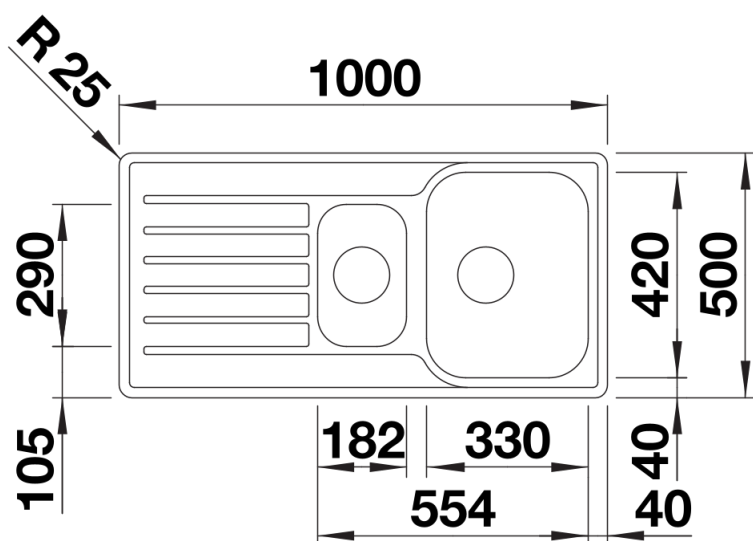

### Avantage

---

- Gamme d'éviers polyvalente au design clair
- Bord plat IF pour encastrement classique ou affleurant
- Cuve supplémentaire pratique
- Égouttoir généreux
- Evier réversible
- Crépines 3 ½"

## Ce qui est inclus

---

- système d'écoulement compact à encombrement réduit
- crépine 2 x 3 1/2"

## Détails

---

Vue de dessus

Découpe

Vue de face

Vue latérale