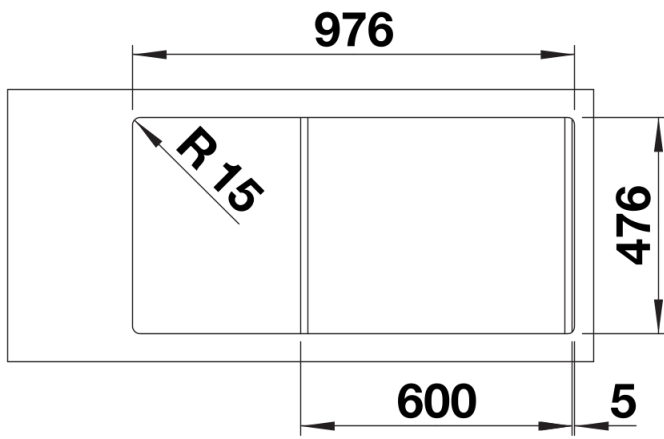

### Avantage

---

- Gamme d'éviers polyvalente au design clair
- Bord plat IF pour encastrement classique ou affleurant
- Cuve supplémentaire pratique
- Égouttoir généreux
- Evier réversible
- Crépines 3 ½"

## Ce qui est inclus

---

- système d'écoulement compact à encombrement réduit
- crépine 2 x 3 1/2"

## Détails

---

Vue de dessus

Découpe

Vue de face

Vue latérale