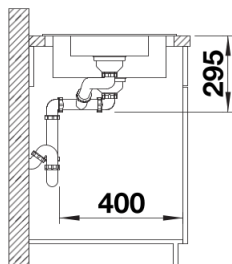

## Ce qui est inclus

---

- système d'écoulement compact à encombrement réduit
- crépine 2 x 3 1/2" avec commande de vidange (bouton tournant de commande) pour la cuve principale

## Vue de dessus

Découpe

Vue de face

Vue latérale