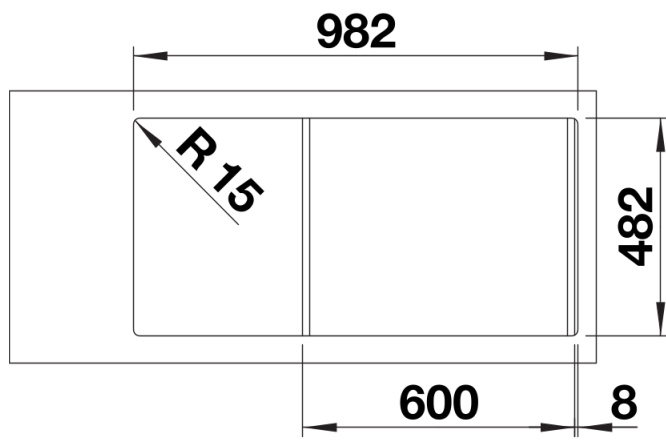

## Ce qui est inclus

---

- système d'écoulement compact à encombrement réduit
- crépine 2 x 3 1/2" avec commande de vidange (bouton tournant de commande) pour la cuve principale

## Vue de dessus

Découpe

Vue de face

Vue latérale