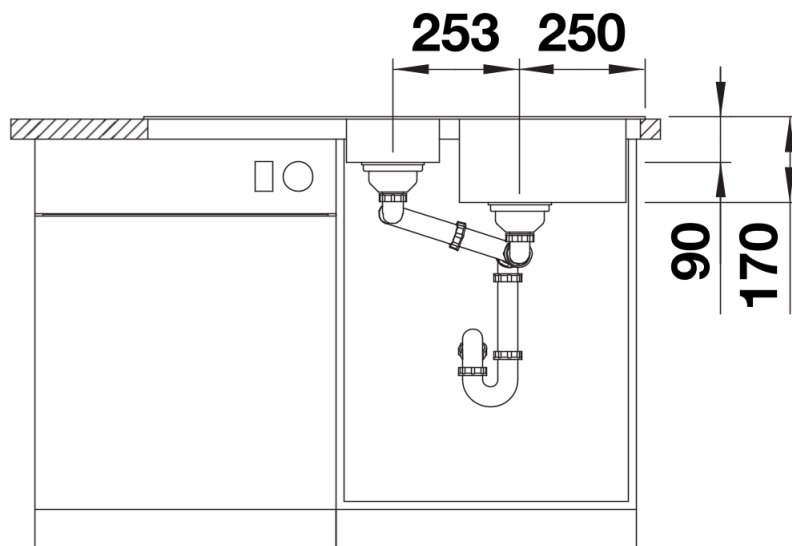

## Ce qui est inclus

---

- système d'écoulement compact à encombrement réduit
- crépine 2 x 3 1/2" avec commande de vidange (bouton tournant de commande) pour la cuve principale

## Vue de dessus

Découpe

Vue de face

Vue latérale