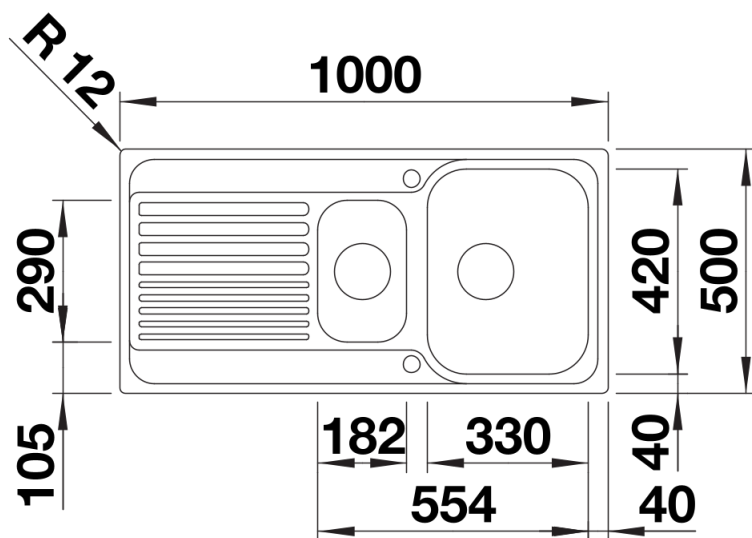

Ce qui est inclus

- système d'écoulement compact à encombrement réduit
- crépine 2 x 3 1/2" avec commande de vidange (bouton tournant de commande) pour la cuve principale

Détails

Vue de dessus