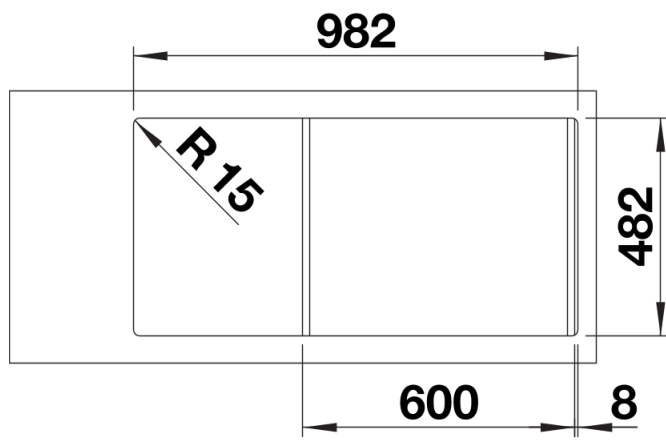

## Ce qui est inclus

---

- système d'écoulement compact à encombrement réduit
- crépine 2 x 3 1/2"

## Vue de dessus

Découpe

Vue de face

Vue latérale