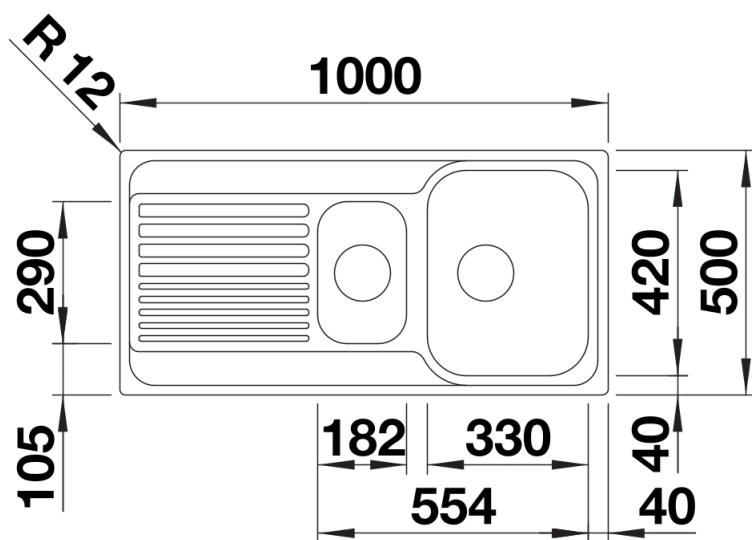

Ce qui est inclus

- système d'écoulement compact à encombrement réduit
- crépine 2 x 3 1/2"

Détails

Vue de dessus