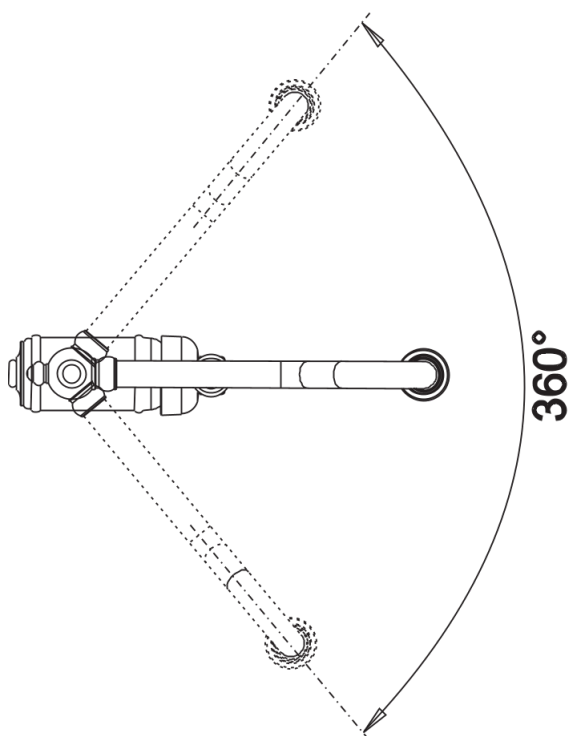

Fiche technique TRADON

Référence de l'article 526688

Avantage

- Formes classiques
- PVD steel – facile à nettoyer, résistant aux taches et à l'usure
- Modèle approprié pour le style rustique
- Commande confortable à une poignée

Coloris

Coloris disponibles
satin gold

PVD satin gold

Ce qui est inclus

- Bec orientable 360°
- Perçage de Ø 35 mm requis
- Cartouche avec disques céramiques
- Tuyaux de raccordement flexibles, longueur 450 mm, et écrou 3/8" pour un montage particulièrement simple et sûr
- Régulateur de jet breveté/jet cascade réduisant nettement l'entartrage
- Plaque stabilisatrice augmentant la stabilité du robinet lors de l'encastrement dans les éviers en inox
- Certificat LGA
- Certificat DVGW

Détails

Plage de pivotement

Vue latérale