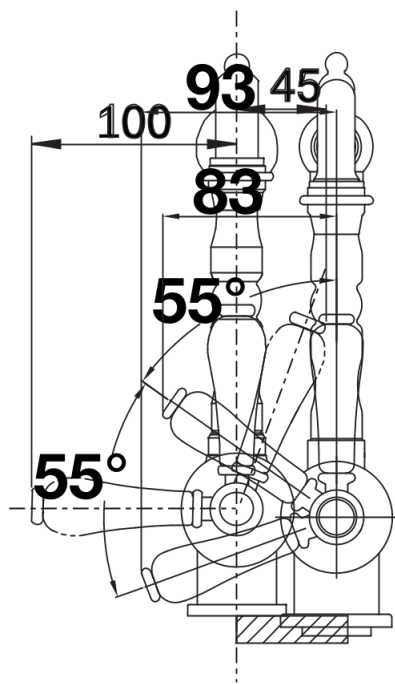

Coloris

Coloris disponibles
satin gold

PVD satin gold

Ce qui est inclus

- Bec orientable 360°
- Perçage de Ø 35 mm requis
- Cartouche avec disques céramiques
- Tuyaux de raccordement flexibles, longueur 450 mm, et écrou 3/8" pour un montage particulièrement simple et sûr
- Régulateur de jet breveté/jet cascade réduisant nettement l'entartrage
- Plaque stabilisatrice augmentant la stabilité du robinet lors de l'encastrement dans les éviers en inox
- Certificat LGA
- Certificat DVGW

Détails

Plage de pivotement

Vue latérale