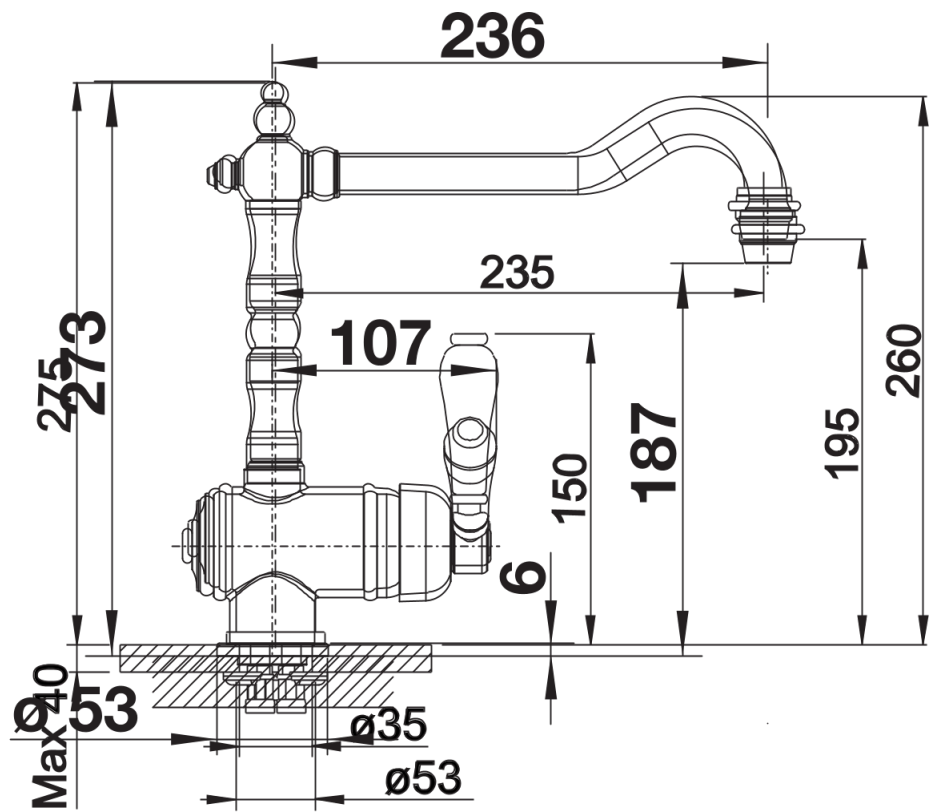

Coloris

Coloris disponibles
satin gold

PVD satin gold

Ce qui est inclus

- Bec orientable 360°
- Perçage de Ø 35 mm requis
- Cartouche avec disques céramiques
- Tuyaux de raccordement flexibles, longueur 450 mm, et écrou 3/8" pour un montage particulièrement simple et sûr
- Régulateur de jet breveté/jet cascade réduisant nettement l'entartrage
- Plaque stabilisatrice augmentant la stabilité du robinet lors de l'encastrement dans les éviers en inox
- Certificat LGA
- Certificat DVGW

Détails

Plage de pivotement

Vue latérale