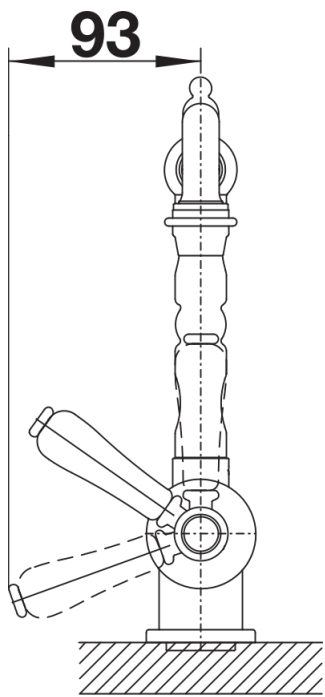

Coloris

Coloris disponibles
satin gold

PVD satin gold

Ce qui est inclus

- Bec orientable 360°
- Perçage de Ø 35 mm requis
- Cartouche avec disques céramiques
- Tuyaux de raccordement flexibles, longueur 450 mm, et écrou 3/8" pour un montage particulièrement simple et sûr
- Régulateur de jet breveté/jet cascade réduisant nettement l'entartrage
- Plaque stabilisatrice augmentant la stabilité du robinet lors de l'encastrement dans les éviers en inox
- Certificat LGA
- Certificat DVGW

Détails

Plage de pivotement

Vue latérale