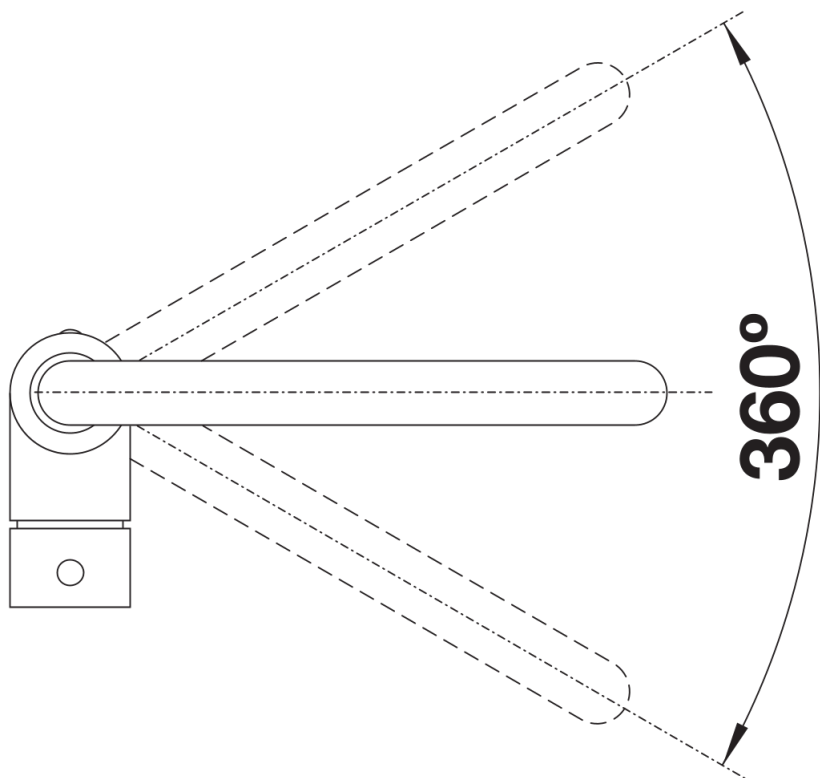

Fiche technique MILI

Référence de l'article 526665

Avantage

- Corps fin avec bec en J
- Finition noire mate harmonisé à celle de l'environnement
- Facilite le remplissage de casseroles hautes et de vases
- Rayon d'action élargi grâce au bec pivotant à 360°

Coloris

Coloris disponibles
noir mat

Couleurs spéciales noir mat

Ce qui est inclus

- Bec orientable 360°
- Perçage de Ø 35 mm requis
- Cartouche avec disques céramiques
- Tuyaux de raccordement flexibles de 350 mm de longueur avec écrou de 3/8" pour un montage particulièrement simple et sûr
- Plaque stabilisatrice augmentant la stabilité du robinet lors de l'encastrement dans les éviers en inox
- Certificat LGA
- Certificat DVGW

Détails

Plage de pivotement

Vue latérale