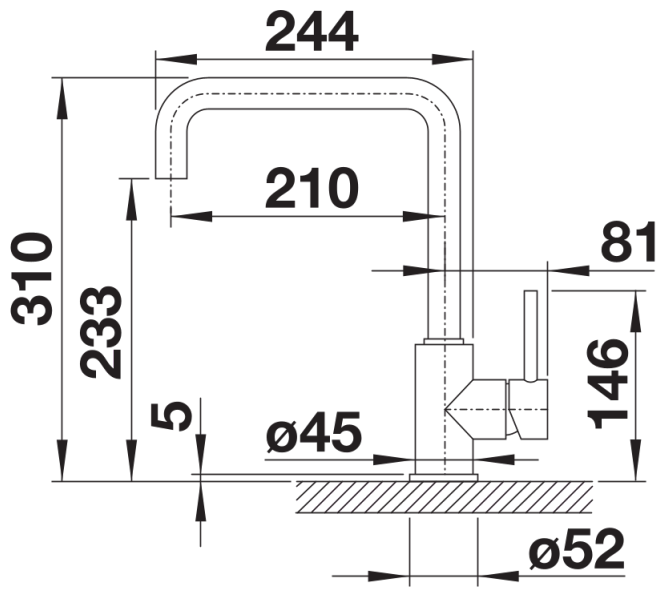

Fiche technique MILI

Référence de l'article 526665

Avantage

- Corps fin avec bec en J
- Finition noire mate harmonisé à celle de l'environnement
- Facilite le remplissage de casseroles hautes et de vases
- Rayon d'action élargi grâce au bec pivotant à 360°

Coloris

Coloris disponibles
noir mat

Couleurs spéciales noir mat

Ce qui est inclus

- Bec orientable 360°
- Perçage de Ø 35 mm requis
- Cartouche avec disques céramiques
- Tuyaux de raccordement flexibles de 350 mm de longueur avec écrou de 3/8" pour un montage particulièrement simple et sûr
- Plaque stabilisatrice augmentant la stabilité du robinet lors de l'encastrement dans les éviers en inox
- Certificat LGA
- Certificat DVGW

Détails

Plage de pivotement

Vue latérale