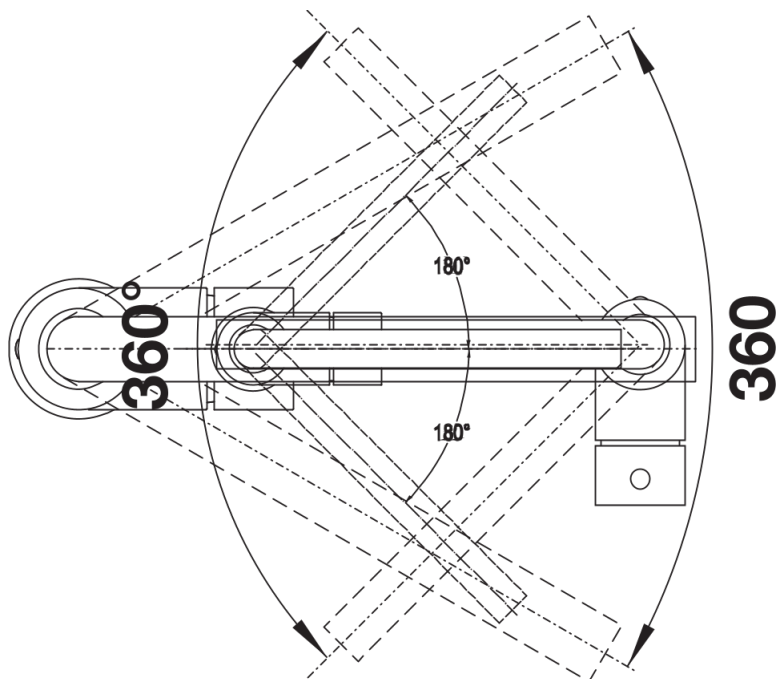

Ce qui est inclus

- Bec orientable 360°
- Perçage Ø 35 mm nécessaire
- Cartouche avec joints céramique
- Tuyaux de raccordement flexibles de 350 mm de longueur avec écrou de 3/8" pour un montage particulièrement simple et sûr
- Plaque stabilisatrice augmentant la stabilité du robinet lors de l'encastrement dans les éviers en inox
- Certificat LGA
- Certificat DVGW

Détails

Plage de pivotement