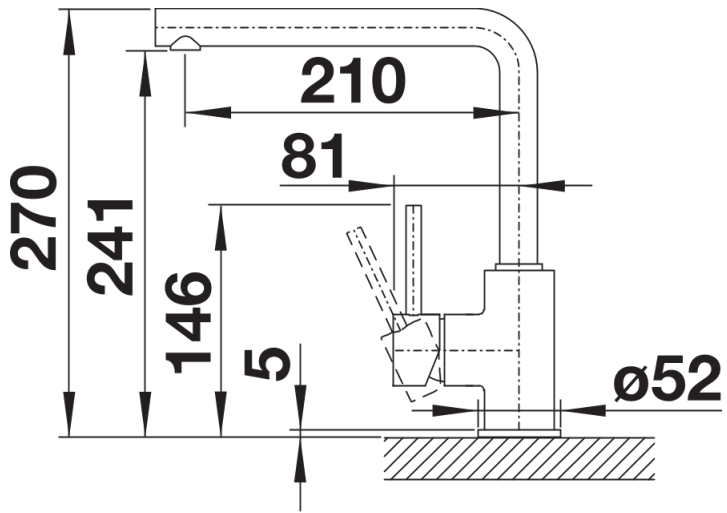

## Ce qui est inclus

---

- Bec orientable 360°
- Perçage Ø 35 mm nécessaire
- Cartouche avec joints céramique
- Tuyaux de raccordement flexibles de 350 mm de longueur avec écrou de 3/8" pour un montage particulièrement simple et sûr
- Plaque stabilisatrice augmentant la stabilité du robinet lors de l'encastrement dans les éviers en inox
- Certificat LGA
- Certificat DVGW

## Détails

---

Plage de pivotement

Vue latérale