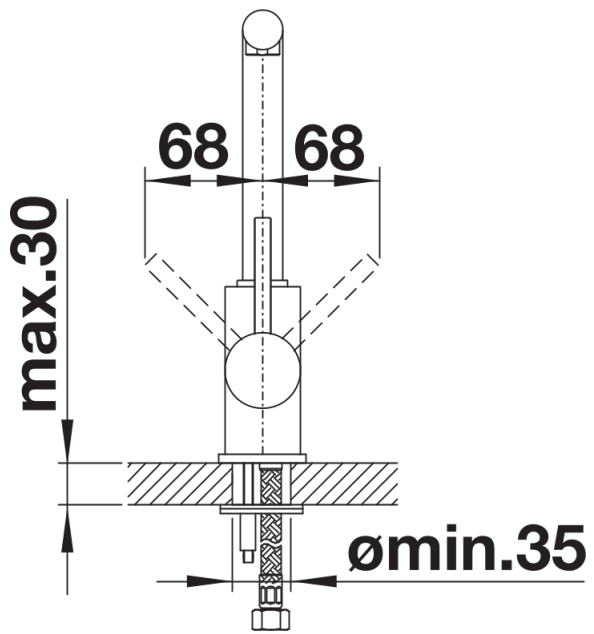

## Ce qui est inclus

---

- Bec orientable 360°
- Perçage Ø 35 mm nécessaire
- Cartouche avec joints céramique
- Tuyaux de raccordement flexibles de 350 mm de longueur avec écrou de 3/8" pour un montage particulièrement simple et sûr
- Plaque stabilisatrice augmentant la stabilité du robinet lors de l'encastrement dans les éviers en inox
- Certificat LGA
- Certificat DVGW

## Détails

---

Plage de pivotement

Vue latérale