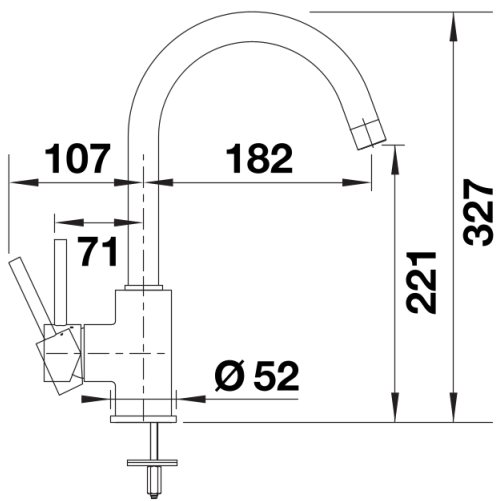

Fiche technique MIDA

Référence de l'article 526649

Avantage

- Bec délicatement courbé sur un corps fin
- Finition noire mate harmonisé à celle de l'environnement
- Facilite le remplissage de casseroles hautes et de vases
- Rayon d'action élargi grâce au bec pivotant à 360°

Coloris

Coloris disponibles
noir mat

Couleurs spéciales noir mat

Ce qui est inclus

- Bec orientable 360°
- Perçage de Ø 35 mm requis
- Cartouche avec disques céramiques
- Tuyaux de raccordement flexibles de 350 mm de longueur avec écrou de 3/8" pour un montage particulièrement simple et sûr
- Plaque stabilisatrice augmentant la stabilité du robinet lors de l'encastrement dans les éviers en inox
- Certificat LGA
- Certificat DVGW

Détails

Plage de pivotement

Vue latérale