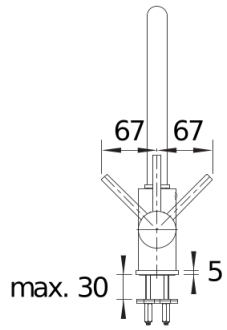

Fiche technique MIDA

Référence de l'article 526649

Avantage

- Bec délicatement courbé sur un corps fin
- Finition noire mate harmonisé à celle de l'environnement
- Facilite le remplissage de casseroles hautes et de vases
- Rayon d'action élargi grâce au bec pivotant à 360°

Coloris

Coloris disponibles
noir mat

Couleurs spéciales noir mat

Ce qui est inclus

- Bec orientable 360°
- Perçage de Ø 35 mm requis
- Cartouche avec disques céramiques
- Tuyaux de raccordement flexibles de 350 mm de longueur avec écrou de 3/8" pour un montage particulièrement simple et sûr
- Plaque stabilisatrice augmentant la stabilité du robinet lors de l'encastrement dans les éviers en inox
- Certificat LGA
- Certificat DVGW

Détails

Plage de pivotement

Vue latérale