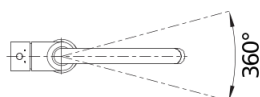

Fiche technique MIDA

Référence de l'article 526649

Avantage

- Bec délicatement courbé sur un corps fin
- Finition noire mate harmonisé à celle de l'environnement
- Facilite le remplissage de casseroles hautes et de vases
- Rayon d'action élargi grâce au bec pivotant à 360°

Coloris

Coloris disponibles
noir mat

Couleurs spéciales noir mat

Ce qui est inclus

- Bec orientable 360°
- Perçage de Ø 35 mm requis
- Cartouche avec disques céramiques
- Tuyaux de raccordement flexibles de 350 mm de longueur avec écrou de 3/8" pour un montage particulièrement simple et sûr
- Plaque stabilisatrice augmentant la stabilité du robinet lors de l'encastrement dans les éviers en inox
- Certificat LGA
- Certificat DVGW

Détails

Plage de pivotement

Vue latérale