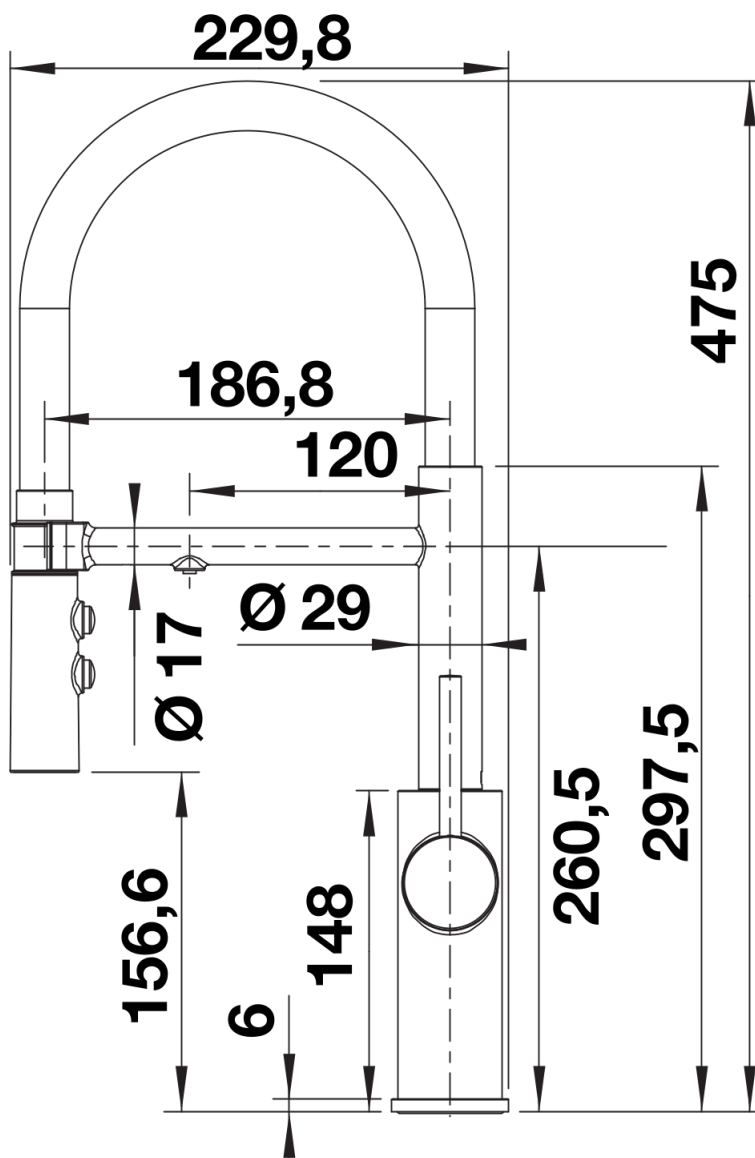

Vue latérale