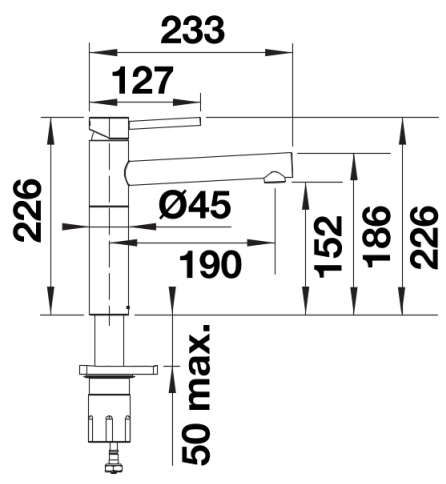

Coloris

Coloris disponibles

noir-silgranit
anthracite
gris rocher
gris volcan
blanc-silgranit
blanc soft
truffe
café

SILGRANIT-Look noir-silgranit

Ce qui est inclus

- Bec orientable à 360° pour une plus grande portée
- Orifice de Ø 35 mm requis
- Cartouche avec disques céramiques
- Installation facile et rapide d'un mitigeur professionnel avec BLANCOLock
- Tuyaux de raccordement flexibles, 700 mm de long et écrou 3/8" pour une installation particulièrement facile et sûre
- Régulateur de jet breveté réduisant nettement l'entartrage
- Plaque stabilisatrice augmentant la stabilité du robinet lors de l'encastrement dans les éviers en acier inoxydable
- Certificat LGA
- Certification DVGW en cours

Détails

Plage de pivotement

Vue latérale