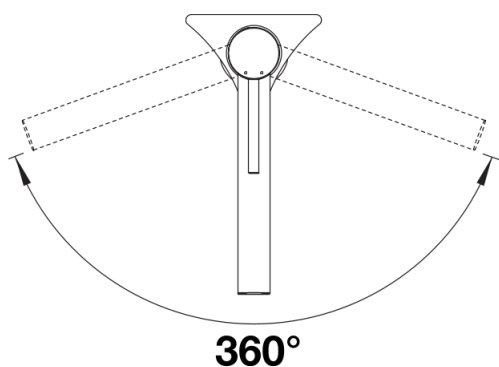

Fiche technique ALTA II

Référence de l'article 527530

Avantage

- Mitigeur à levier supérieur au design esthétique épuré
- Bec haut pour un remplissage facile des grands récipients et vases
- Bec orientable à 360° pour une plus grande portée
- Également disponible pour une installation basse pression
- Disponible dans des coloris Silgranit et des surfaces métalliques pour de belles associations avec l'évier de cuisine

Coloris

Coloris disponibles

noir-silgranit
anthracite
gris rocher
gris volcan
blanc-silgranit
blanc soft
truffe
café

SILGRANIT-Look noir-silgranit

Ce qui est inclus

- Bec orientable à 360° pour une plus grande portée
- Orifice de Ø 35 mm requis
- Cartouche avec disques céramiques
- Installation facile et rapide d'un mitigeur professionnel avec BLANCOLock
- Tuyaux de raccordement flexibles, 700 mm de long et écrou 3/8" pour une installation particulièrement facile et sûre
- Régulateur de jet breveté réduisant nettement l'entartrage
- Plaque stabilisatrice augmentant la stabilité du robinet lors de l'encastrement dans les éviers en acier inoxydable
- Certificat LGA
- Certification DVGW en cours

Détails

Plage de pivotement

Vue latérale