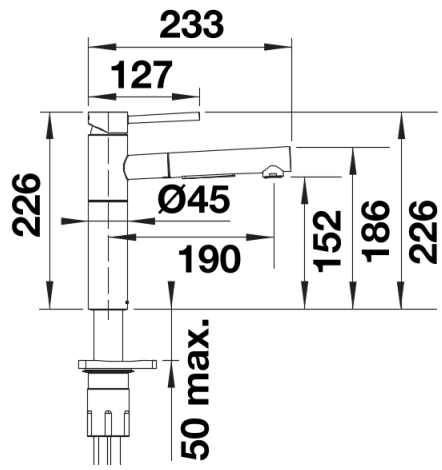

## Ce qui est inclus

---

- Bec orientable à 140° pour une plus grande portée
- Orifice de Ø&nbsp;35&nbsp;mm requis
- Cartouche avec disques céramiques
- Installation facile et rapide d'un mitigeur professionnel avec BLANCOLock
- Tuyaux de raccordement flexibles, 700&nbsp;mm de long et écrou 3/8" pour une installation particulièrement facile et sûre
- Régulateur de jet breveté réduisant nettement l'entartrage
- Plaque stabilisatrice augmentant la stabilité du robinet lors de l'encastrement dans les éviers en acier inoxydable
- Équipé de série d'un clapet anti-retour qui le protège contre les reflux, conformément à la norme EN&nbsp;1717
- Certificat LGA
- Certification DVGW en cours

## Détails

---

Plage de pivotement

Vue latérale