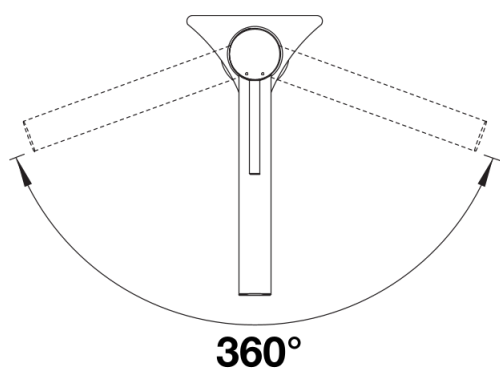

Fiche technique ALTA-F II

Référence de l'article 527542

Avantage

- Mitigeur à levier supérieur au design esthétique épuré
- Pour une installation devant une fenêtre
- Ouverture facile de la fenêtre : soulevez le robinet et posez-le sur le côté.
- Bec haut pour un remplissage facile des grands récipients et vases
- Bec orientable à 360° pour une plus grande portée

Coloris

Coloris disponibles
chromé

galvanique chromé

Ce qui est inclus

- Bec orientable à 360° pour une plus grande portée
- Orifice de Ø 35 mm requis
- Cartouche avec disques céramiques
- Installation facile et rapide d'un mitigeur professionnel avec BLANCOLock
- Tuyaux de raccordement flexibles, 950 mm de long et écrou 3/8" pour une installation particulièrement facile et sûre
- Régulateur de jet breveté réduisant nettement l'entartrage
- Plaque stabilisatrice augmentant la stabilité du robinet lors de l'encastrement dans les éviers en acier inoxydable
- Équipé de série d'un clapet anti-retour qui le protège contre les reflux, conformément à la norme EN 1717
- Certificat LGA
- Certification DVGW en cours

Détails

Plage de pivotement

Vue latérale