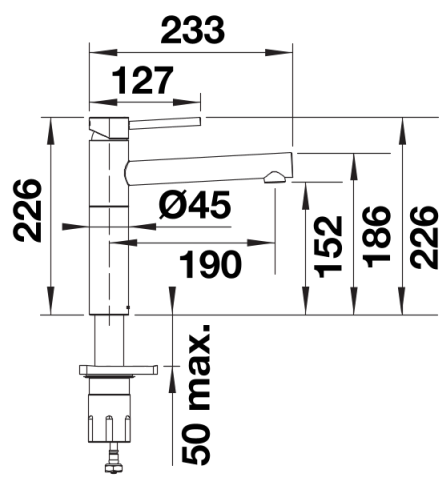

Coloris

Coloris disponibles
chromé

galvanique chromé

Ce qui est inclus

- Bec orientable à 360° pour une plus grande portée
- Orifice de Ø 35 mm requis
- Cartouche avec disques céramiques
- Installation facile et rapide d'un mitigeur professionnel avec BLANCOLock
- Tuyaux de raccordement flexibles, 950 mm de long et écrou 3/8" pour une installation particulièrement facile et sûre
- Régulateur de jet breveté réduisant nettement l'entartrage
- Plaque stabilisatrice augmentant la stabilité du robinet lors de l'encastrement dans les éviers en acier inoxydable
- Équipé de série d'un clapet anti-retour qui le protège contre les reflux, conformément à la norme EN 1717
- Certificat LGA
- Certification DVGW en cours

Détails

Plage de pivotement

Vue latérale