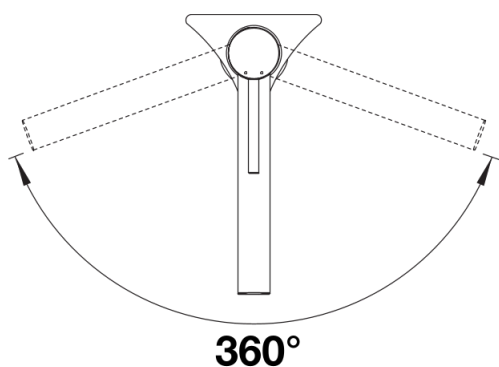

Ce qui est inclus

- Bec orientable à 360° pour une plus grande portée
- Orifice de Ø 35 mm requis
- Cartouche avec disques céramiques
- Installation facile et rapide d'un mitigeur professionnel avec BLANCOLock
- Tuyaux de raccordement flexibles, 700 mm de long et écrou 3/8" pour une installation particulièrement facile et sûre
- Régulateur de jet breveté réduisant nettement l'entartrage
- Plaque stabilisatrice augmentant la stabilité du robinet lors de l'encastrement dans les éviers en acier inoxydable
- Certificat LGA
- Certification DVGW en cours

Détails

Plage de pivotement