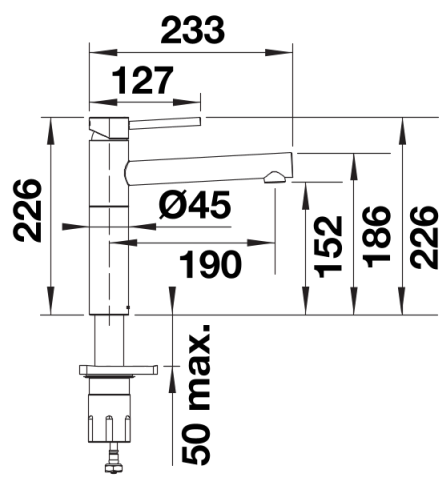

## Ce qui est inclus

---

- Bec orientable à 360° pour une plus grande portée
- Orifice de Ø&nbsp;35&nbsp;mm requis
- Cartouche avec disques céramiques
- Installation facile et rapide d'un mitigeur professionnel avec BLANCOLock
- Tuyaux de raccordement flexibles, 700&nbsp;mm de long et écrou 3/8" pour une installation particulièrement facile et sûre
- Régulateur de jet breveté réduisant nettement l'entartrage
- Plaque stabilisatrice augmentant la stabilité du robinet lors de l'encastrement dans les éviers en acier inoxydable
- Certificat LGA
- Certification DVGW en cours

## Détails

---

Plage de pivotement

Vue latérale