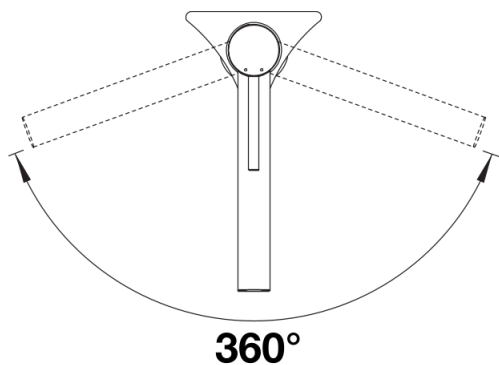

Fiche technique ALTA II

Référence de l'article 527541

Avantage

- Top-lever mixer tap in slim aesthetic design
- High spout for easy filling of large pots and vases
- 360° swivel spout for more range

Coloris

Coloris disponibles
chromé

galvanique chromé

Ce qui est inclus

- Bec orientable à 360° pour une plus grande accessibilité
- Percement Ø 35 mm nécessaire
- Installation facile et rapide d'un mitigeur professionnel avec BLANCOlock
- Cartouche avec disques céramiques
- Tuyaux de raccordement flexibles, 700 mm de long et écrou 3/8"
- Plaque de renfort augmentant la stabilité de la robinetterie lors de l'encastrement dans les éviers en inox

Détails

Plage de pivotement

Vue latérale