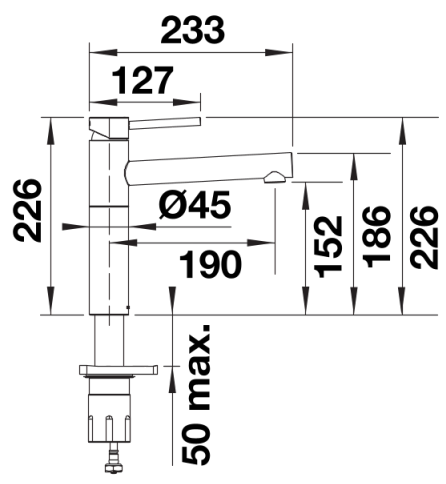

Fiche technique ALTA II

Référence de l'article 527541

Avantage

- Top-lever mixer tap in slim aesthetic design
- High spout for easy filling of large pots and vases
- 360° swivel spout for more range

Coloris

Coloris disponibles
chromé

galvanique chromé

Ce qui est inclus

- Bec orientable à 360° pour une plus grande accessibilité
- Percement Ø 35 mm nécessaire
- Installation facile et rapide d'un mitigeur professionnel avec BLANCOlock
- Cartouche avec disques céramiques
- Tuyaux de raccordement flexibles, 700 mm de long et écrou 3/8"
- Plaque de renfort augmentant la stabilité de la robinetterie lors de l'encastrement dans les éviers en inox

Détails

Plage de pivotement

Vue latérale