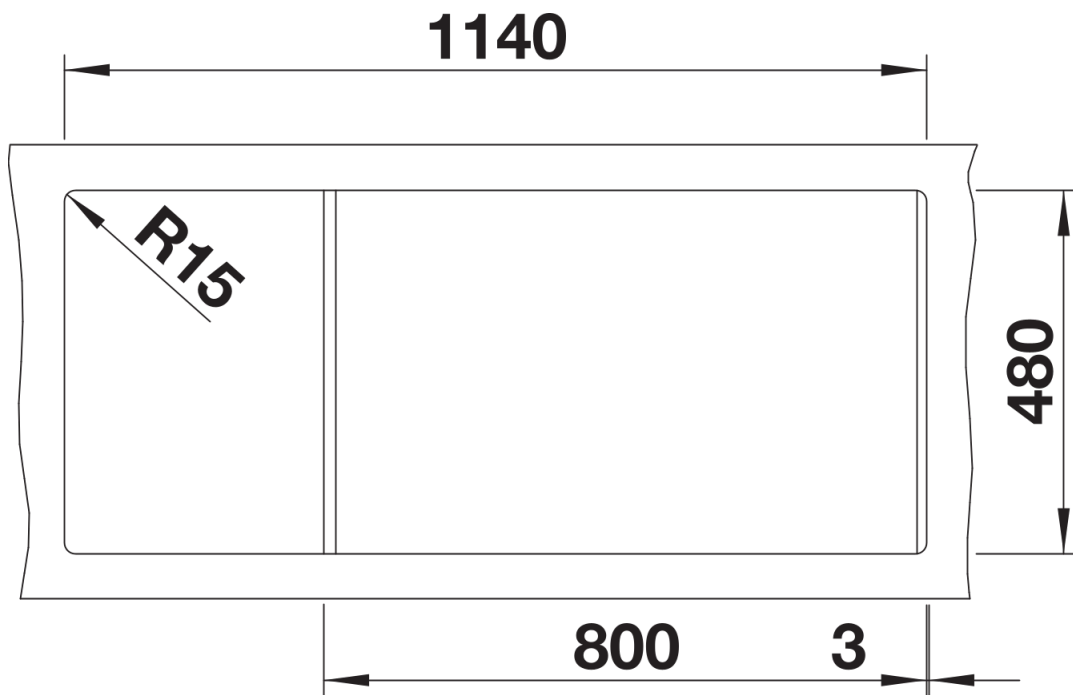

Fiche technique NAYA 8 S

Référence de l'article 519661

Avantage

- Cuve de dimensions généreuses pour de multiples tâches dans et autour de l'évier
- Coins intérieurs doux dans la cuve pour un nettoyage facile
- Forme bien pensée qui s'intègre au design de la cuisine
- Des rebords continus encadrent la zone d'eau et protègent le plan de travail des éclaboussures d'eau
- Très résistant pour une utilisation quotidienne en famille grâce aux qualités du matériau Silgranit.

Coloris

SILGRANIT café

Coloris disponibles

noir
anthracite
gris rocher
gris volcan
blanc
blanc soft
truffe
café

Ce qui est inclus

- système d'écoulement compact à encombrement réduit
- crépine 2 x 3 1/2"

Détails

Vue de dessus

Découpe

Vue de face

Vue latérale