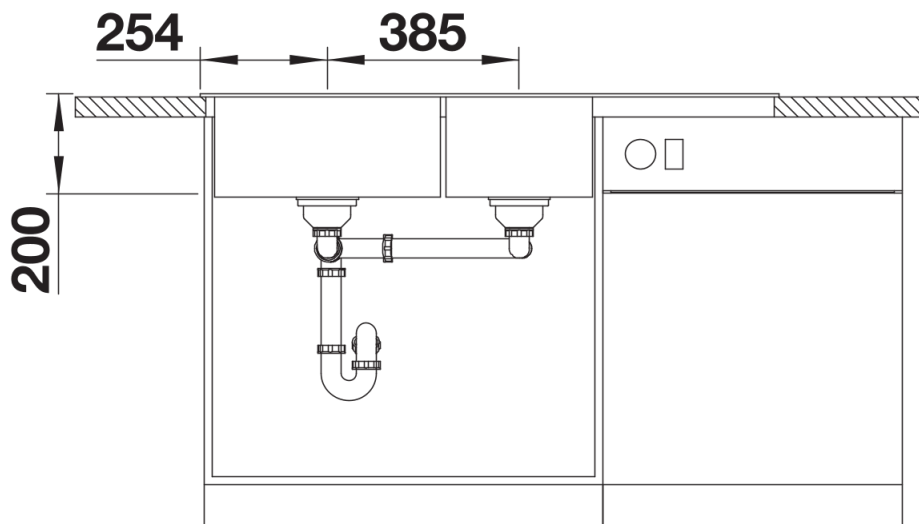

Fiche technique NAYA 8 S

Référence de l'article 519661

Avantage

- Cuve de dimensions généreuses pour de multiples tâches dans et autour de l'évier
- Coins intérieurs doux dans la cuve pour un nettoyage facile
- Forme bien pensée qui s'intègre au design de la cuisine
- Des rebords continus encadrent la zone d'eau et protègent le plan de travail des éclaboussures d'eau
- Très résistant pour une utilisation quotidienne en famille grâce aux qualités du matériau Silgranit.

Vue de dessus

Découpe

Vue de face

Vue latérale