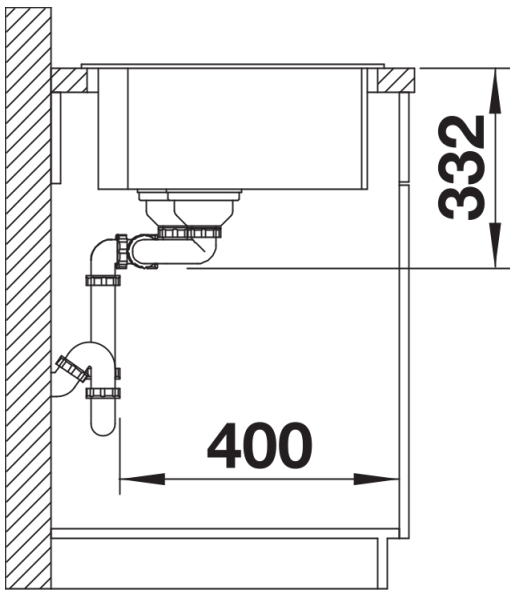

Fiche technique NAYA 8 S

Référence de l'article 519661

Avantage

- Cuve de dimensions généreuses pour de multiples tâches dans et autour de l'évier
- Coins intérieurs doux dans la cuve pour un nettoyage facile
- Forme bien pensée qui s'intègre au design de la cuisine
- Des rebords continus encadrent la zone d'eau et protègent le plan de travail des éclaboussures d'eau
- Très résistant pour une utilisation quotidienne en famille grâce aux qualités du matériau Silgranit.

Vue de dessus

Découpe

Vue de face

Vue latérale