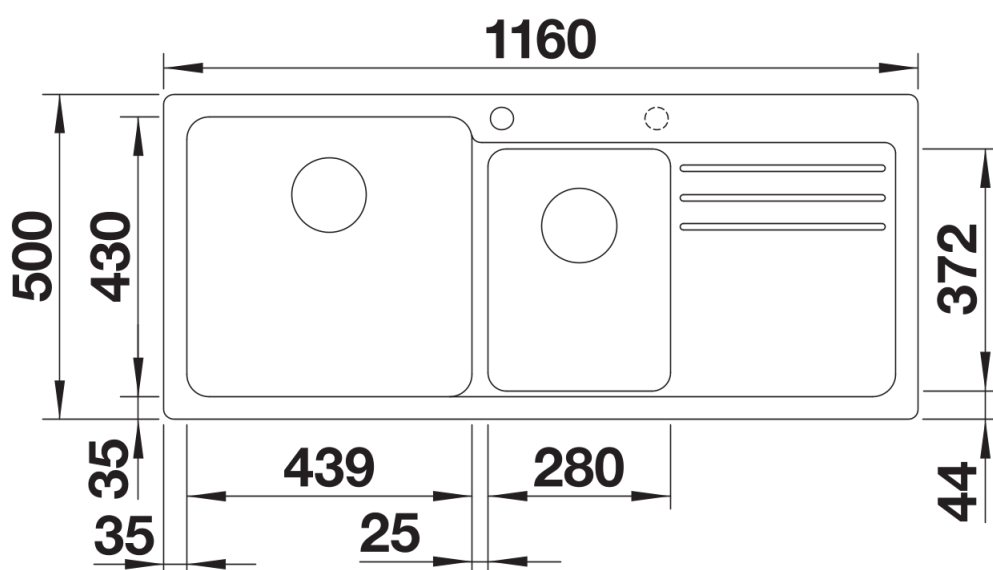

Fiche technique NAYA 8 S

Référence de l'article 519661

Avantage

- Cuve de dimensions généreuses pour de multiples tâches dans et autour de l'évier
- Coins intérieurs doux dans la cuve pour un nettoyage facile
- Forme bien pensée qui s'intègre au design de la cuisine
- Des rebords continus encadrent la zone d'eau et protègent le plan de travail des éclaboussures d'eau
- Très résistant pour une utilisation quotidienne en famille grâce aux qualités du matériau Silgranit.

Coloris

SILGRANIT café

Coloris disponibles

noir
anthracite
gris rocher
gris volcan
blanc
blanc soft
truffe
café

Ce qui est inclus

- système d'écoulement compact à encombrement réduit
- crépine 2 x 3 1/2"

Détails

Vue de dessus

Découpe

Vue de face

Vue latérale