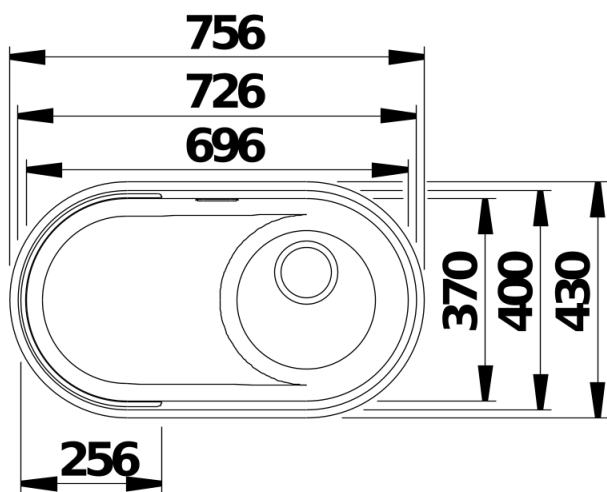

## Informations de planification

---

- Correct translation: L'ensemble de composants OOVALON, y compris les composants de drainage, doit être commandé séparément.<br>Si l'épaisseur du plan de travail est supérieure à 20 mm, un évidement de 120 mm doit être prévu dans la zone de découpe autour du trop-plein.<br>Les dimensions détaillées et les schémas spécifiques aux modèles sont disponibles avec les informations de découpe en ligne sur [www.blanco.com](http://www.blanco.com).

## Détails

---

Vue de dessus

Découpe

Vue de face

Vue latérale