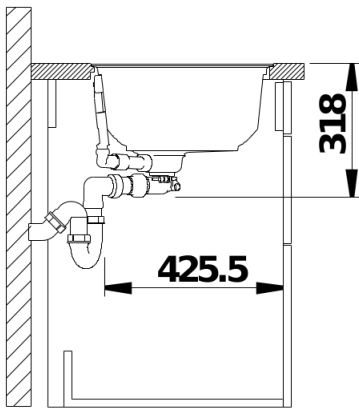

## Informations de planification

---

- Correct translation: L'ensemble de composants OOVALON, y compris les composants de drainage, doit être commandé séparément.<br>Si l'épaisseur du plan de travail est supérieure à 20 mm, un évidement de 120 mm doit être prévu dans la zone de découpe autour du trop-plein.<br>Les dimensions détaillées et les schémas spécifiques aux modèles sont disponibles avec les informations de découpe en ligne sur [www.blanco.com](http://www.blanco.com).

## Détails

---

Vue de dessus

Découpe

Vue de face

Vue latérale