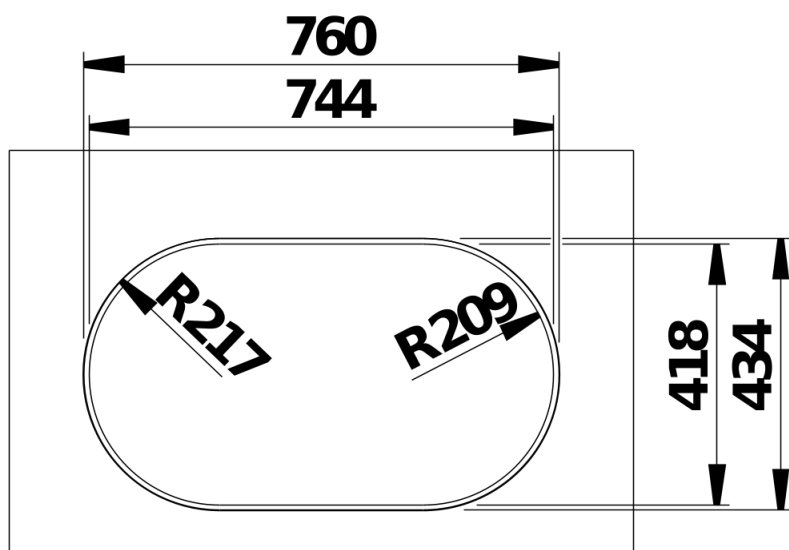

## Informations de planification

---

- Correct translation: L'ensemble de composants OOVALON, y compris les composants de drainage, doit être commandé séparément.<br>Si l'épaisseur du plan de travail est supérieure à 20 mm, un évidement de 120 mm doit être prévu dans la zone de découpe autour du trop-plein.<br>Les dimensions détaillées et les schémas spécifiques aux modèles sont disponibles avec les informations de découpe en ligne sur [www.blanco.com](http://www.blanco.com).

## Détails

---

Vue de dessus

Découpe

Vue de face

Vue latérale