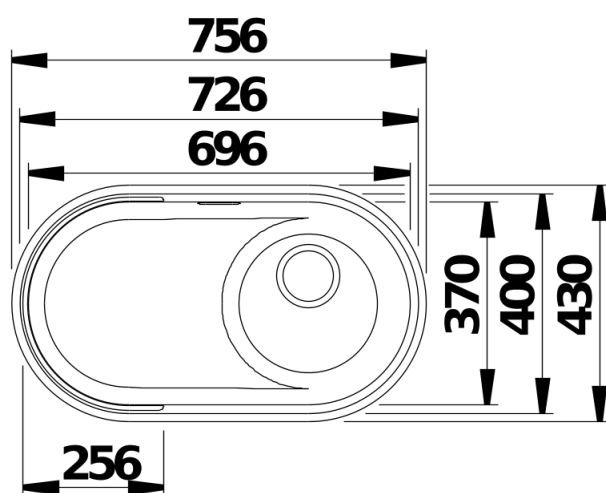

## Informations de planification

---

- L'ensemble de composants OOVALON, y compris les composants de drainage, doit être commandé séparément. <br>La colle pour la fixation des éléments n'est pas fournie. <br>Les dimensions détaillées et les schémas spécifiques au modèle sont disponibles avec les informations de découpe en ligne sur [www.blanco.com](http://www.blanco.com).

## Détails

---

Vue de dessus

Découpe

Vue de face

Vue latérale