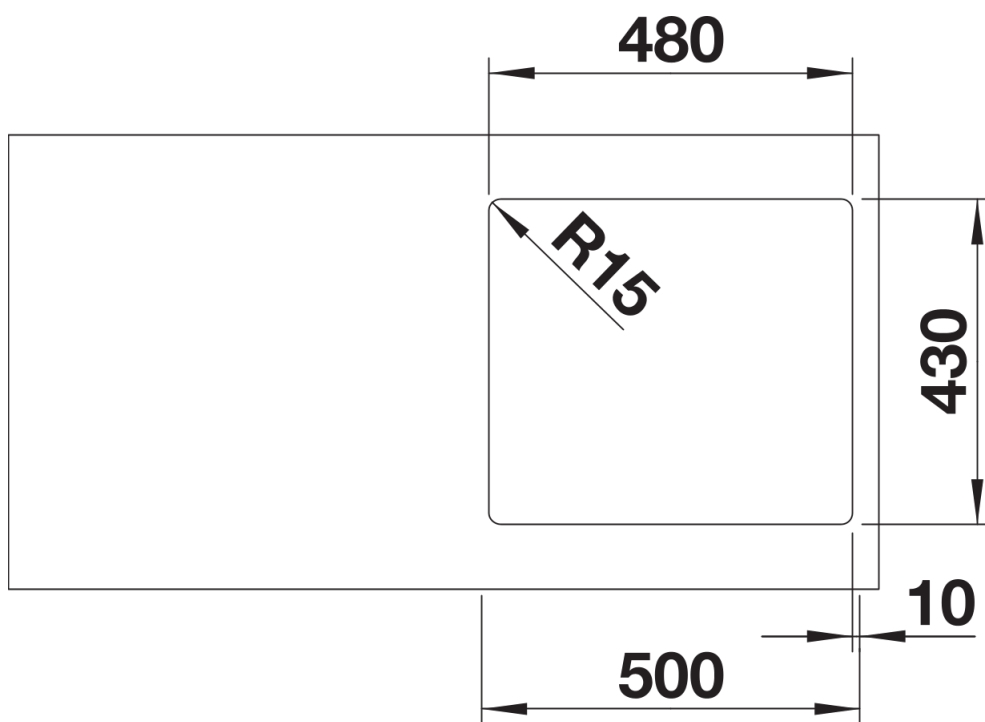

Fiche technique ANDANO 450-IF

Référence de l'article 522961

Avantage

- Design élégant et moderne composé d'éléments multifonctions
- Fonctions de haute qualité : le trop-plein masqué C-overflow et le système d'évacuation InFino - élégamment intégrés et très faciles à entretenir
- Grande capacité de cuve et surface pratique
- La cuvette s'intègre dans le design de l'évier
- Plage de robinetterie latérale - facilement accessible et convient pour une installation devant une fenêtre
- Plaque à découper en verre bleu nuit mat coulissante disponible en option

Informations de planification

- L'installation d'un mitigeur de cuisine, d'une commande de vidange ou d'un distributeur de détergent sur des plans de travail stratifiés nécessite un ruban d'étanchéité flexible disponible sous le numéro d'article n° 120 055.
- Veuillez noter les informations de découpe pour la méthode d'installation qui convient.

Ce qui est inclus

- système d'écoulement compact à encombrement réduit
- crépine InFino 3 ½"
- kit de fixation

Détails

Vue de dessus

Découpe

Vue de face

Vue latérale