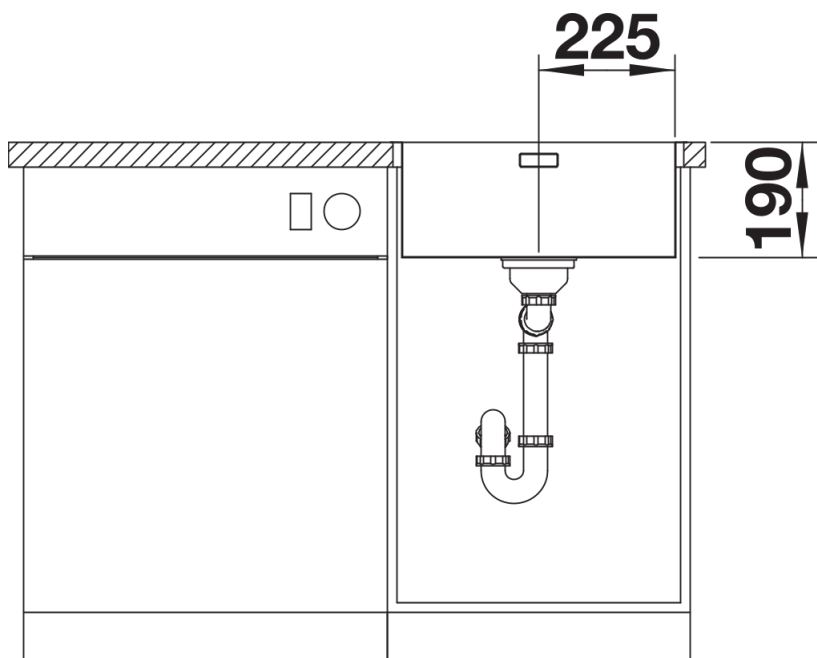

Fiche technique ANDANO 450-IF

Référence de l'article 522961

Avantage

- Design élégant et moderne composé d'éléments multifonctions
- Fonctions de haute qualité : le trop-plein masqué C-overflow et le système d'évacuation InFino - élégamment intégrés et très faciles à entretenir
- Grande capacité de cuve et surface pratique
- La cuvette s'intègre dans le design de l'évier
- Plage de robinetterie latérale - facilement accessible et convient pour une installation devant une fenêtre
- Plaque à découper en verre bleu nuit mat coulissante disponible en option

Informations de planification

- L'installation d'un mitigeur de cuisine, d'une commande de vidange ou d'un distributeur de détergent sur des plans de travail stratifiés nécessite un ruban d'étanchéité flexible disponible sous le numéro d'article n° 120 055.
- Veuillez noter les informations de découpe pour la méthode d'installation qui convient.

Ce qui est inclus

- système d'écoulement compact à encombrement réduit
- crépine InFino 3 ½"
- kit de fixation

Détails

Vue de dessus

Découpe

Vue de face

Vue latérale