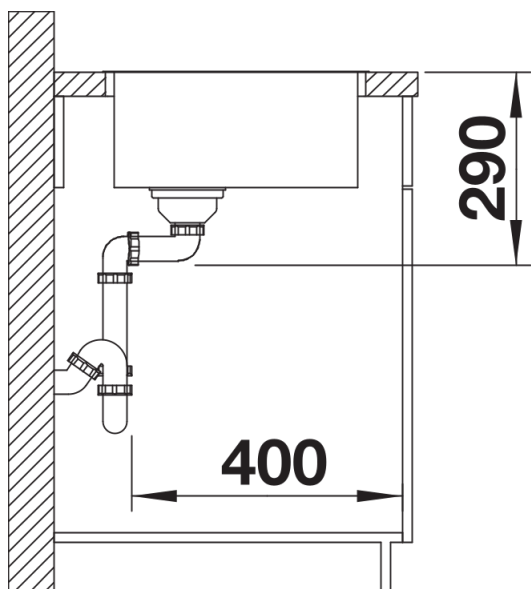

Informations de planification

- L'installation d'un mitigeur de cuisine, d'une commande de vidange ou d'un distributeur de détergent sur des plans de travail stratifiés nécessite un ruban d'étanchéité flexible disponible sous le numéro d'article n° 120 055.
- Veuillez noter les informations de découpe pour la méthode d'installation qui convient.

Ce qui est inclus

- système d'écoulement compact à encombrement réduit
- crépine InFino 3 ½"
- kit de fixation

Détails

Vue de dessus

Découpe

Vue de face

Vue latérale