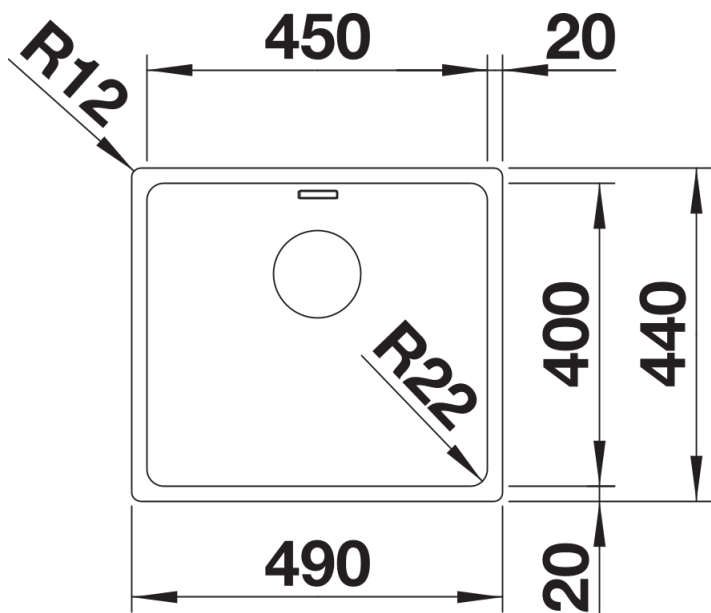

Fiche technique ANDANO 450-IF

Référence de l'article 522961

Avantage

- Design élégant et moderne composé d'éléments multifonctions
- Fonctions de haute qualité : le trop-plein masqué C-overflow et le système d'évacuation InFino - élégamment intégrés et très faciles à entretenir
- Grande capacité de cuve et surface pratique
- La cuvette s'intègre dans le design de l'évier
- Plage de robinetterie latérale - facilement accessible et convient pour une installation devant une fenêtre
- Plaque à découper en verre bleu nuit mat coulissante disponible en option

Informations de planification

- L'installation d'un mitigeur de cuisine, d'une commande de vidange ou d'un distributeur de détergent sur des plans de travail stratifiés nécessite un ruban d'étanchéité flexible disponible sous le numéro d'article n° 120 055.
- Veuillez noter les informations de découpe pour la méthode d'installation qui convient.

Ce qui est inclus

- système d'écoulement compact à encombrement réduit
- crépine InFino 3 ½"
- kit de fixation

Détails

Vue de dessus

Découpe

Vue de face

Vue latérale