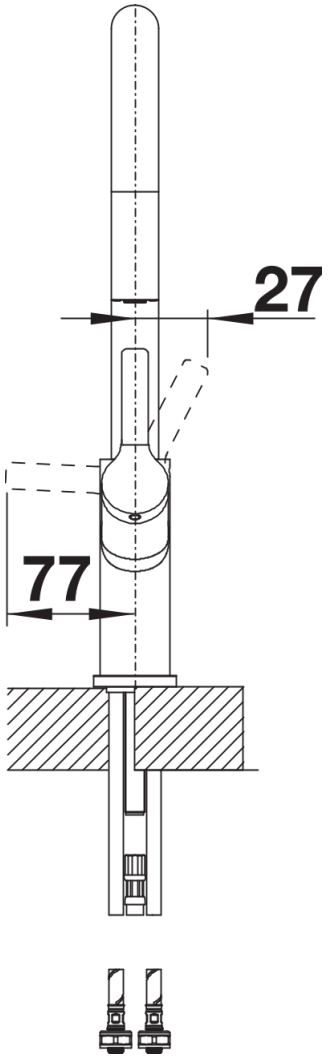

Fiche technique CARENA-S Vario

Référence de l'article 526172

Avantage

- Mitigeur premium moderne
- Douchette dissimulée extractible avec fonction de commutation
- bec élevé en forme d'arc pour remplir facilement vases et récipients
- Levier de commande ergonomique positionné en hauteur
- Bicolore, harmonisé aux éviers et cuves en SILGRANIT

Ce qui est inclus

- Bec orientable à 190° pour une grande portée
- Trou de robinetterie Ø 35 mm requis
- Cartouche avec disques céramiques
- Flexible de douchette avec revêtement en tissu
- Flexible de douchette revêtu avec bouton de commutation à l'arrière
- Tuyaux de raccordement flexibles, 450 mm de long et écrou de 3/8" pour une installation particulièrement facile
- Régulateur de jet breveté réduisant nettement l'entartrage
- Plaque stabilisatrice augmentant la stabilité du robinet lors de l'encastrement dans les éviers en acier inoxydable
- Équipé de série d'un clapet anti-retour qui le protège contre les reflux, conformément à la norme EN 1717
- Certificat LGA
- Certificat DVGW

Détails

Plage de pivotement

Vue latérale