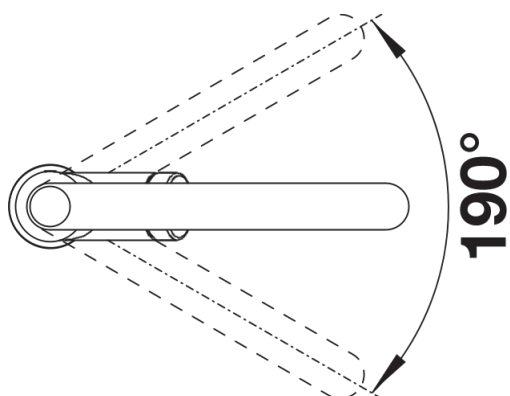

Ce qui est inclus

- Bec orientable 190° pour une grande portée
- Trou de robinetterie Ø 35 mm requis
- Cartouche avec disques céramiques
- Flexible de douchette avec revêtement en tissu
- Flexible de douchette revêtu avec bouton de commutation à l'arrière
- Tuyaux de raccordement flexibles, 450 mm de long et écrou de 3/8" pour une installation particulièrement facile
- Régulateur de jet breveté réduisant nettement l'entartrage
- Plaque stabilisatrice augmentant la stabilité du robinet lors de l'encastrement dans les éviers en acier inoxydable
- Équipé de série d'un clapet anti-retour qui le protège contre les reflux, conformément à la norme EN 1717
- Certificat LGA
- Certificat DVGW

Détails

Plage de pivotement