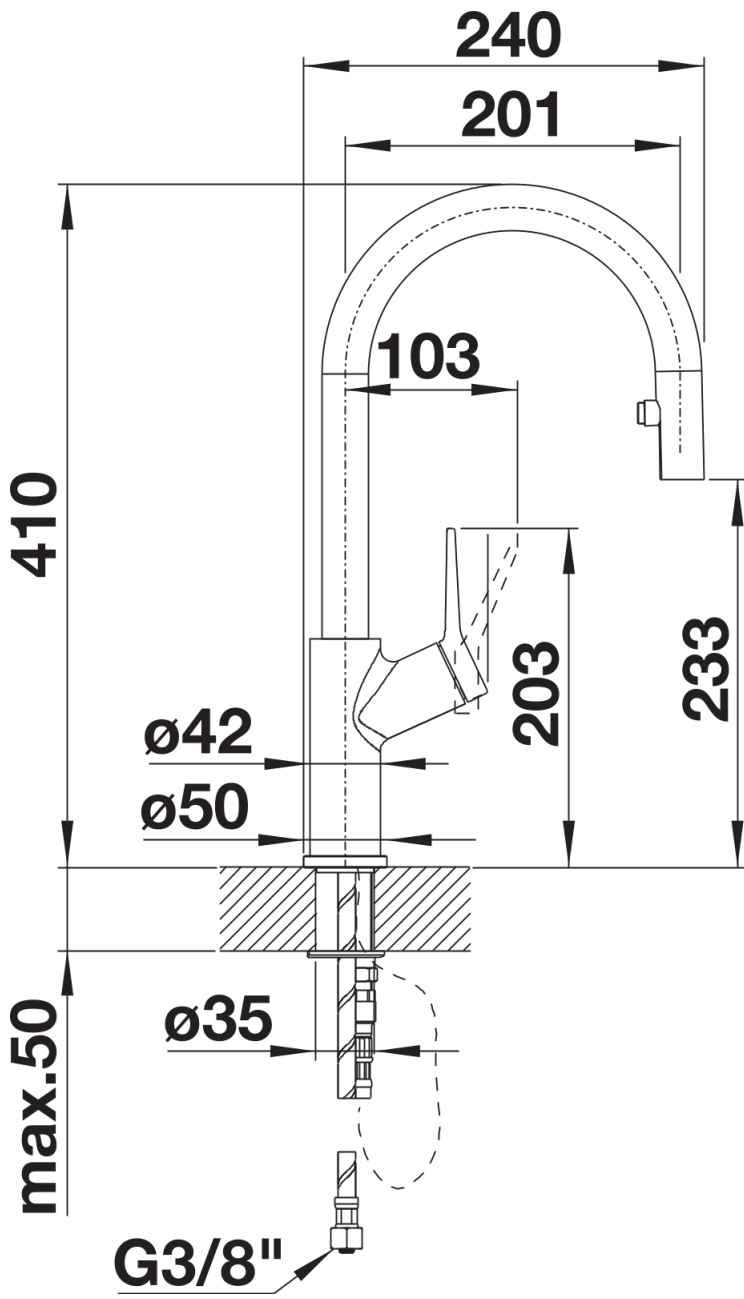

Ce qui est inclus

- Bec orientable 190° pour une grande portée
- Trou de robinetterie Ø 35 mm requis
- Cartouche avec disques céramiques
- Flexible de douchette avec revêtement en tissu
- Flexible de douchette revêtu avec bouton de commutation à l'arrière
- Tuyaux de raccordement flexibles, 450 mm de long et écrou de 3/8" pour une installation particulièrement facile
- Régulateur de jet breveté réduisant nettement l'entartrage
- Plaque stabilisatrice augmentant la stabilité du robinet lors de l'encastrement dans les éviers en acier inoxydable
- Équipé de série d'un clapet anti-retour qui le protège contre les reflux, conformément à la norme EN 1717
- Certificat LGA
- Certificat DVGW

Détails

Plage de pivotement

Vue latérale