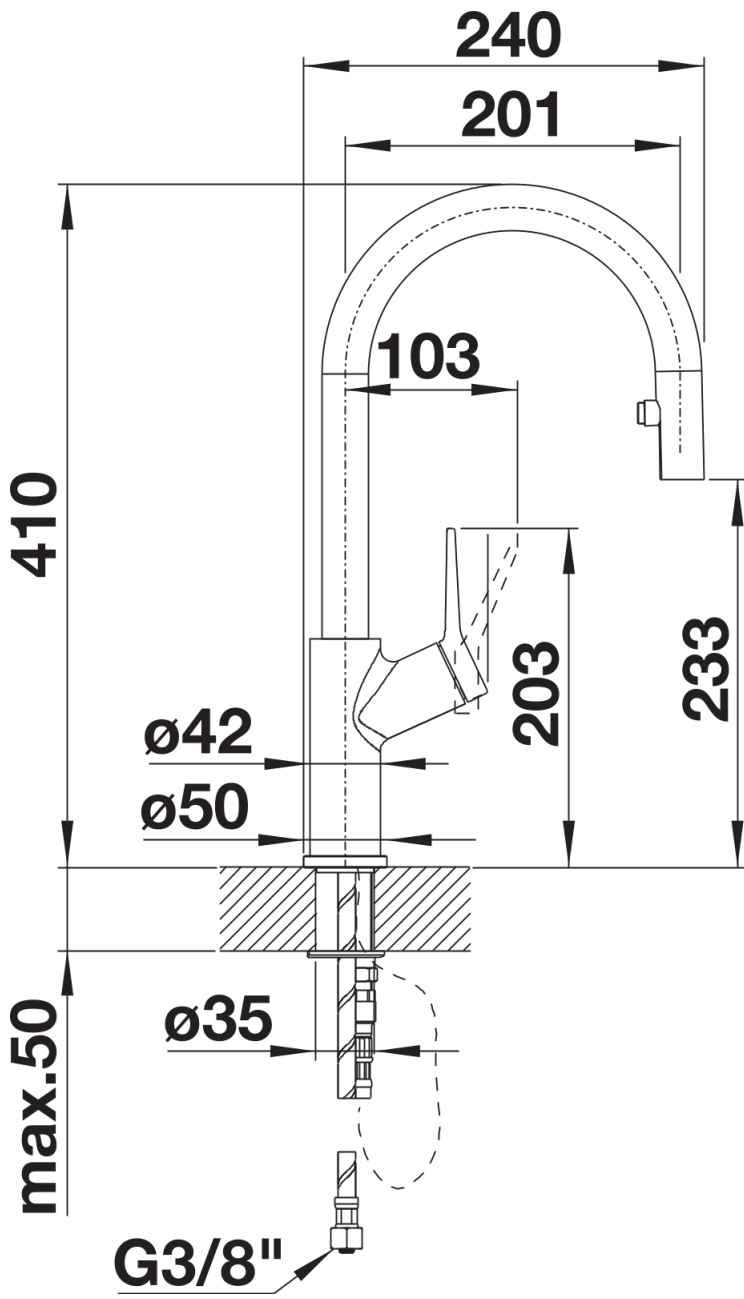

Ce qui est inclus

- Bec orientable à 190° pour une grande portée
- Trou de robinetterie Ø 35 mm requis
- Cartouche avec disques céramiques
- Flexible de douchette avec revêtement en tissu
- Flexible de douchette revêtu avec bouton de commutation à l'arrière
- Tuyaux de raccordement flexibles, 450 mm de long et écrou de 3/8" pour une installation particulièrement facile
- Régulateur de jet breveté réduisant nettement l'entartrage
- Plaque stabilisatrice augmentant la stabilité du robinet lors de l'encastrement dans les éviers en acier inoxydable
- Équipé de série d'un clapet anti-retour qui le protège contre les reflux, conformément à la norme EN 1717
- Certificat LGA
- Certificat DVGW

Détails

Plage de pivotement

Vue latérale