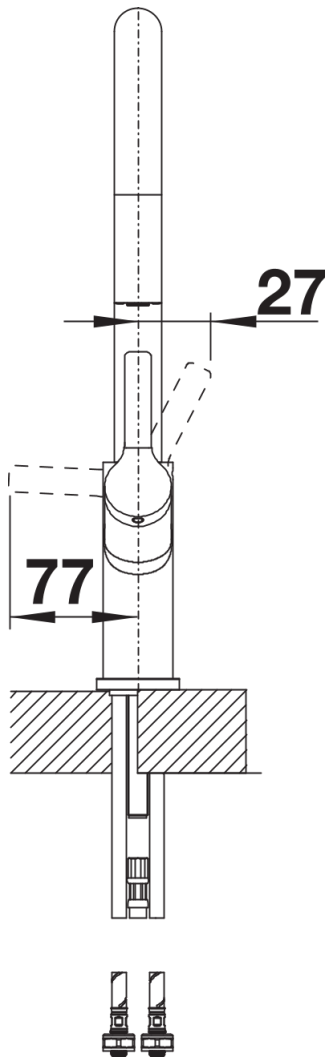

Fiche technique CARENA-S Vario

Référence de l'article 526172

Avantage

- Mitigeur premium moderne
- Douchette dissimulée extractible avec fonction de commutation
- Bec élevé en forme d'arc pour remplir facilement vases et récipients
- Levier de commande ergonomique positionné en hauteur
- Bicolore, harmonisé aux éviers et cuves en SILGRANIT

Ce qui est inclus

- Bec orientable 190° pour une grande portée
- Trou de robinetterie Ø 35 mm requis
- Cartouche avec disques céramiques
- Flexible de douchette avec revêtement en tissu
- Flexible de douchette revêtu avec bouton de commutation à l'arrière
- Tuyaux de raccordement flexibles, 450 mm de long et écrou de 3/8" pour une installation particulièrement facile
- Régulateur de jet breveté réduisant nettement l'entartrage
- Plaque stabilisatrice augmentant la stabilité du robinet lors de l'encastrement dans les éviers en acier inoxydable
- Équipé de série d'un clapet anti-retour qui le protège contre les reflux, conformément à la norme EN 1717
- Certificat LGA
- Certificat DVGW

Détails

Plage de pivotement

Vue latérale