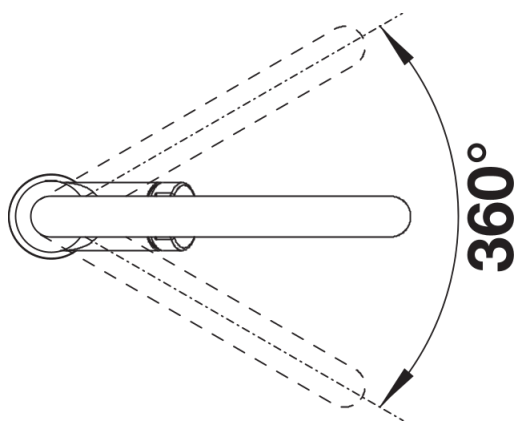

Fiche technique CARENA

Référence de l'article 520766

Avantage

- Mitigeur premium moderne
- bec élevé en forme d'arc pour remplir facilement vases et récipients encombrants
- Levier de commande ergonomique positionné en hauteur

Coloris

Coloris disponibles
chromé

galvanique chromé

Ce qui est inclus

- Bec orientable 360° pour une grande portée
- Trou de robinetterie Ø 35 mm requis
- Cartouche avec disques céramiques
- Tuyaux de raccordement flexibles, 450 mm de long et écrou de 3/8" pour une installation particulièrement facile et sûre
- Régulateur de jet breveté réduisant nettement l'entartrage
- Plaque stabilisatrice augmentant la stabilité du robinet lors de l'encastrement dans les éviers en acier inoxydable
- Certificat LGA
- Certificat DVGW

Détails

Plage de pivotement