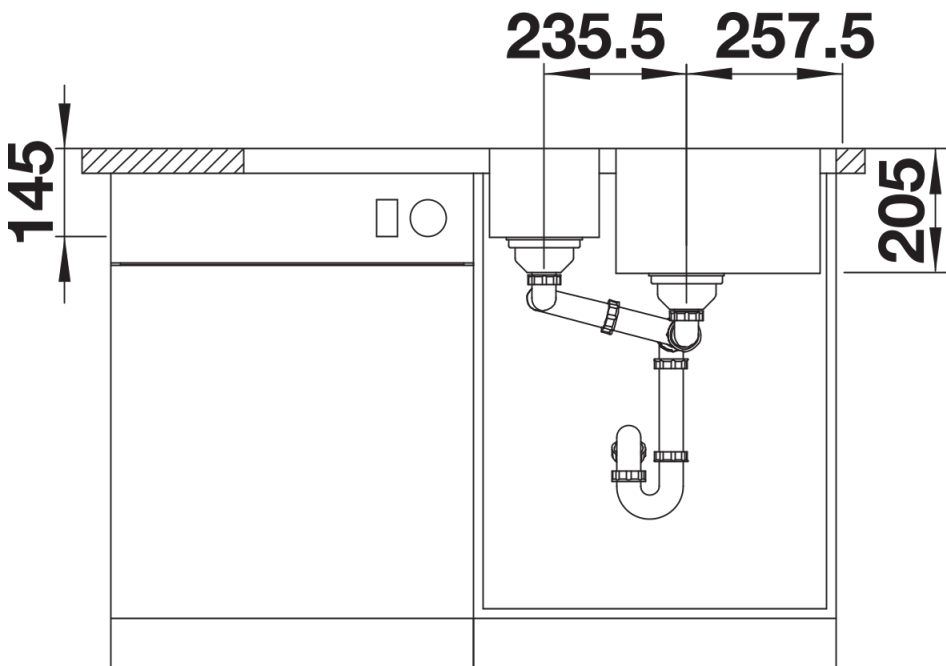

Fiche technique LEMIS 6 S-IF

Référence de l'article 523033

Avantage

- Forme rectangulaire moderne
- Capacité maximale de la cuve avec une cuve supplémentaire
- Large plage de robinetterie et grand égouttoir
- Bord IF plat et élégant pour encastrement à fleur ou par le dessus
- Evier réversible
- Crépines 3 ½"
- Avec système d'écoulement

Ce qui est inclus

- système d'écoulement compact à encombrement réduit
- crépine 2 x 3 1/2" avec système d'écoulement (bouton tournant de commande) pour la cuve principale

Détails

Vue de dessus

Découpe

Vue de face