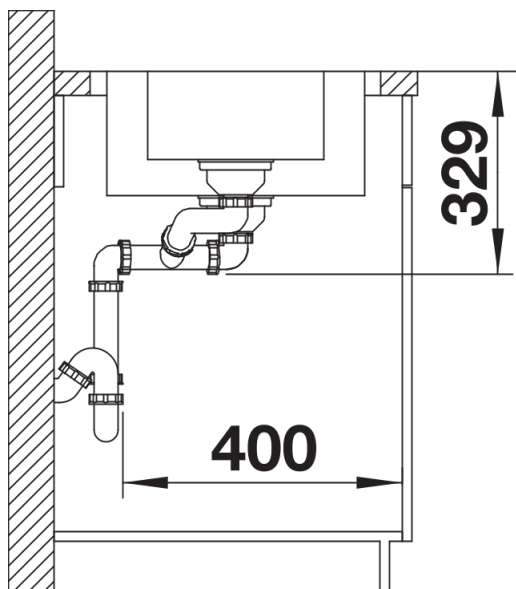

Fiche technique LEMIS 6 S-IF

Référence de l'article 523033

Avantage

- Forme rectangulaire moderne
- Capacité maximale de la cuve avec une cuve supplémentaire
- Large plage de robinetterie et grand égouttoir
- Bord IF plat et élégant pour encastrement à fleur ou par le dessus
- Evier réversible
- Crépines 3 ½"
- Avec système d'écoulement

Ce qui est inclus

- Système d'écoulement compact à encombrement réduit
- 2 x crépine 3 1/2" avec système d'écoulement (bouton tournant de commande) pour la cuve principale

Détails

Vue de dessus

Découpe

Vue de face