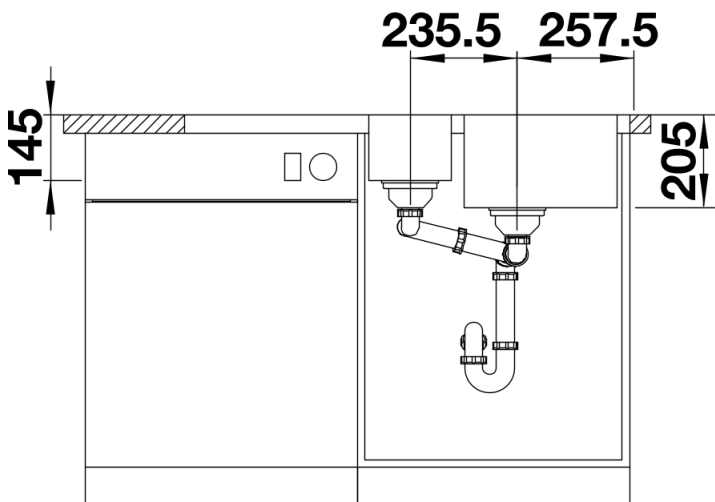

Fiche technique LEMIS 6 S-IF

Référence de l'article 523033

Avantage

- Forme rectangulaire moderne
- Capacité maximale de la cuve avec une cuve supplémentaire
- Large plage de robinetterie et grand égouttoir
- Bord IF plat et élégant pour encastrement à fleur ou par le dessus
- Evier réversible
- Crépines 3 ½"
- Avec système d'écoulement

Ce qui est inclus

- Système d'écoulement compact à encombrement réduit
- 2 x crépine 3 1/2" avec système d'écoulement (bouton tournant de commande) pour la cuve principale

Détails

Vue de dessus

Découpe

Vue de face