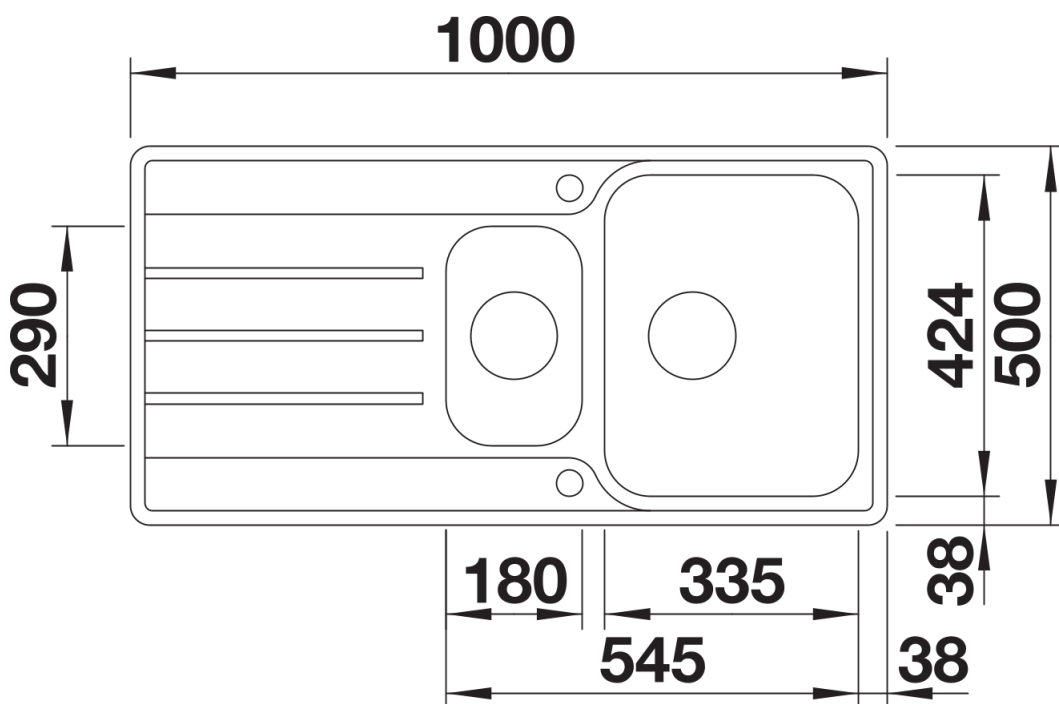

Fiche technique LEMIS 6 S-IF

Référence de l'article 523033

Avantage

- Forme rectangulaire moderne
- Capacité maximale de la cuve avec une cuve supplémentaire
- Large plage de robinetterie et grand égouttoir
- Bord IF plat et élégant pour encastrement à fleur ou par le dessus
- Evier réversible
- Crépines 3 ½"
- Avec système d'écoulement

Ce qui est inclus

- système d'écoulement compact à encombrement réduit
- crépine 2 x 3 1/2" avec système d'écoulement (bouton tournant de commande) pour la cuve principale

Détails

Vue de dessus

Découpe

Vue de face

Vue latérale