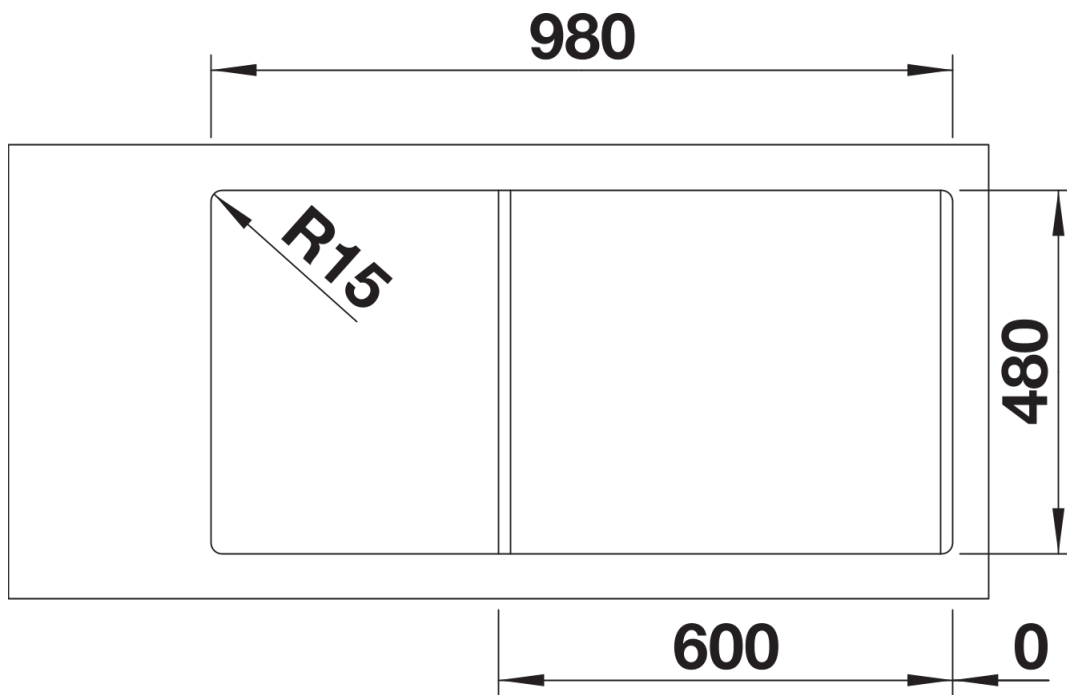

Fiche technique LEMIS 6 S-IF

Référence de l'article 523033

Avantage

- Forme rectangulaire moderne
- Capacité maximale de la cuve avec une cuve supplémentaire
- Large plage de robinetterie et grand égouttoir
- Bord IF plat et élégant pour encastrement à fleur ou par le dessus
- Evier réversible
- Crépines 3 ½"
- Avec système d'écoulement

Ce qui est inclus

- Système d'écoulement compact à encombrement réduit
- 2 x crépine 3 1/2" avec système d'écoulement (bouton tournant de commande) pour la cuve principale

Détails

Vue de dessus

Découpe

Vue de face

Vue latérale