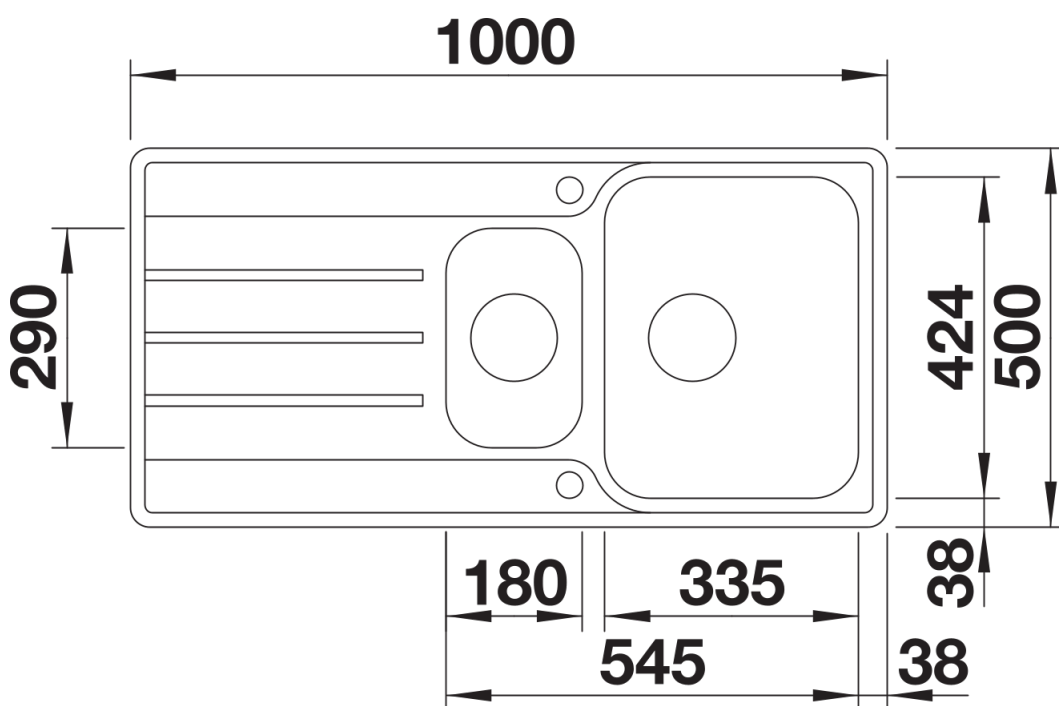

Fiche technique LEMIS 6 S-IF

Référence de l'article 523033

Avantage

- Forme rectangulaire moderne
- Capacité maximale de la cuve avec une cuve supplémentaire
- Large plage de robinetterie et grand égouttoir
- Bord IF plat et élégant pour encastrement à fleur ou par le dessus
- Evier réversible
- Crépines 3 ½"
- Avec système d'écoulement

Ce qui est inclus

- Système d'écoulement compact à encombrement réduit
- 2 x crépine 3 1/2" avec système d'écoulement (bouton tournant de commande) pour la cuve principale

Détails

Vue de dessus

Découpe

Vue de face

Vue latérale