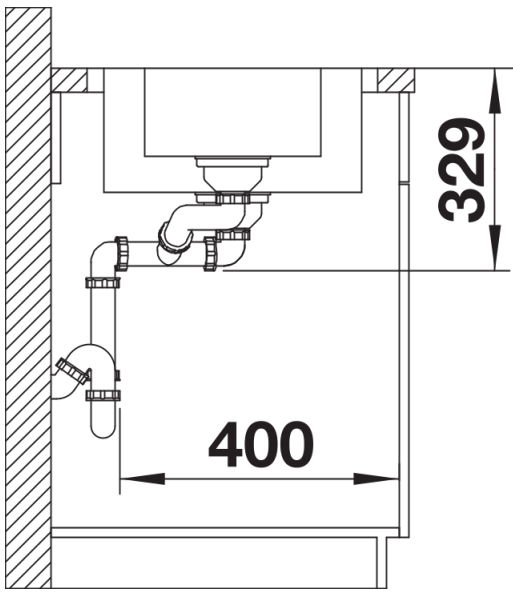

Fiche technique LEMIS 6 S-IF

Référence de l'article 523033

Avantage

- Forme rectangulaire moderne
- Capacité maximale de la cuve avec une cuve supplémentaire
- Large plage de robinetterie et grand égouttoir
- Bord IF plat et élégant pour encastrement à fleur ou par le dessus
- Evier réversible
- Crépines 3 ½"
- Avec système d'écoulement

Ce qui est inclus

- système d'écoulement compact à encombrement réduit
- crépine 2 x 3 1/2" avec système d'écoulement (bouton tournant de commande) pour la cuve principale

Détails

Vue de dessus

Découpe

Vue de face