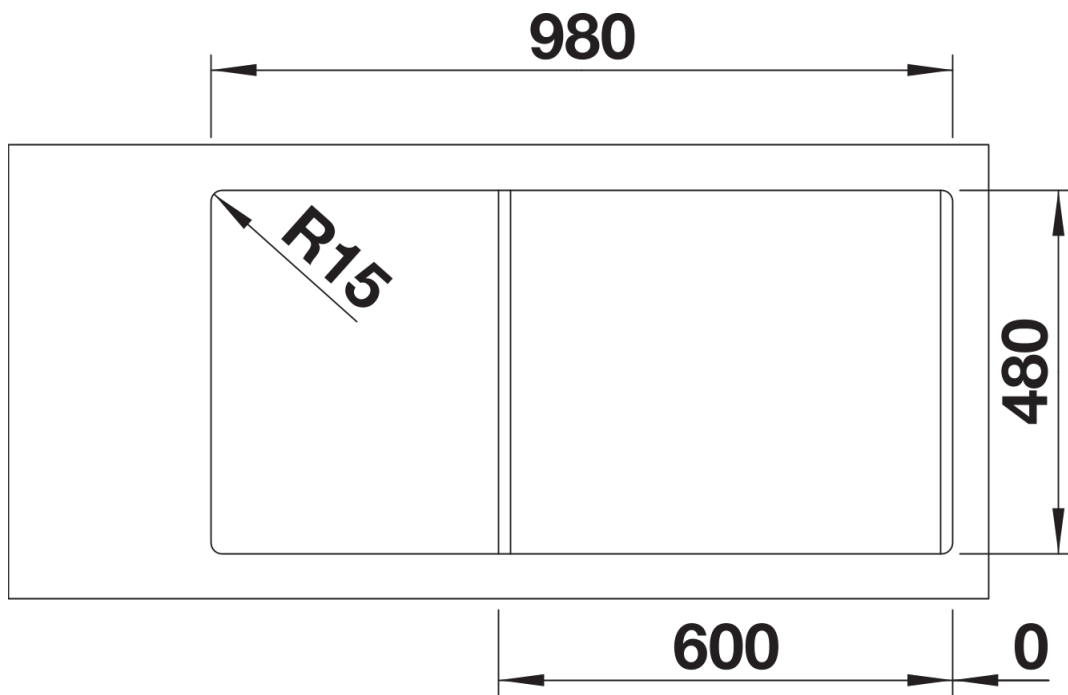

Fiche technique LEMIS 6 S-IF

Référence de l'article 523033

Avantage

- Forme rectangulaire moderne
- Capacité maximale de la cuve avec une cuve supplémentaire
- Large plage de robinetterie et grand égouttoir
- Bord IF plat et élégant pour encastrement à fleur ou par le dessus
- Evier réversible
- Crépines 3 ½"
- Avec système d'écoulement

Ce qui est inclus

- système d'écoulement compact à encombrement réduit
- crépine 2 x 3 1/2" avec système d'écoulement (bouton tournant de commande) pour la cuve principale

Détails

Vue de dessus

Découpe

Vue de face

Vue latérale