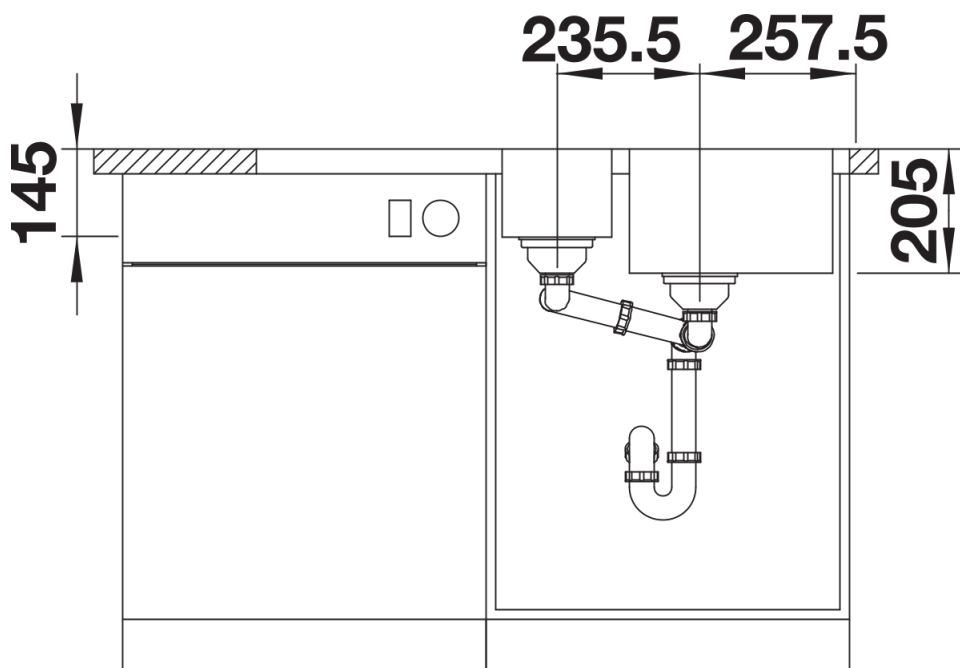

### Avantage

---

- Forme rectangulaire moderne
- Capacité maximale de la cuve avec une cuve supplémentaire
- Large plage de robinetterie et grand égouttoir
- Bord IF plat et élégant pour encastrement à fleur ou par le dessus
- Evier réversible
- Crépines 3 ½"

## Ce qui est inclus

---

- système d'écoulement compact à encombrement réduit
- crépine 2 x 3 ½"

## Détails

---

Vue de dessus

Découpe

Vue de face

Vue latérale