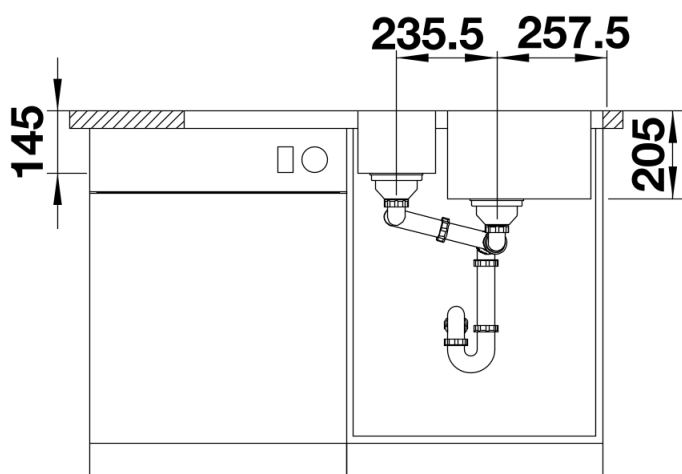

### Avantage

---

- Forme rectangulaire moderne
- Capacité maximale de la cuve avec une cuve supplémentaire
- Large plage de robinetterie et grand égouttoir
- Bord IF plat et élégant pour encastrement à fleur ou par le dessus
- Evier réversible
- Crépines 3 ½"

## Ce qui est inclus

---

- Système d'écoulement compact à encombrement réduit
- 2 x crépine 3 ½"

## Détails

---

Vue de dessus

Découpe

Vue de face

Vue latérale