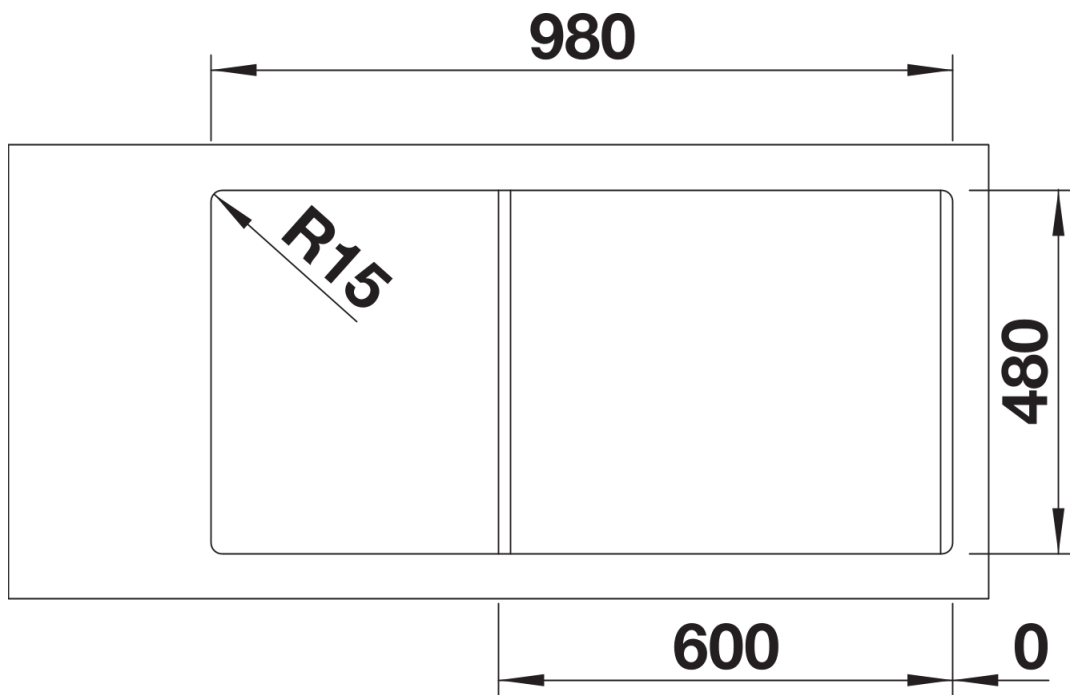

### Avantage

---

- Forme rectangulaire moderne
- Capacité maximale de la cuve avec une cuve supplémentaire
- Large plage de robinetterie et grand égouttoir
- Bord IF plat et élégant pour encastrement à fleur ou par le dessus
- Evier réversible
- Crépines 3 ½"

## Ce qui est inclus

---

- système d'écoulement compact à encombrement réduit
- crépine 2 x 3 ½"

## Détails

---

Vue de dessus

Découpe

Vue de face

Vue latérale