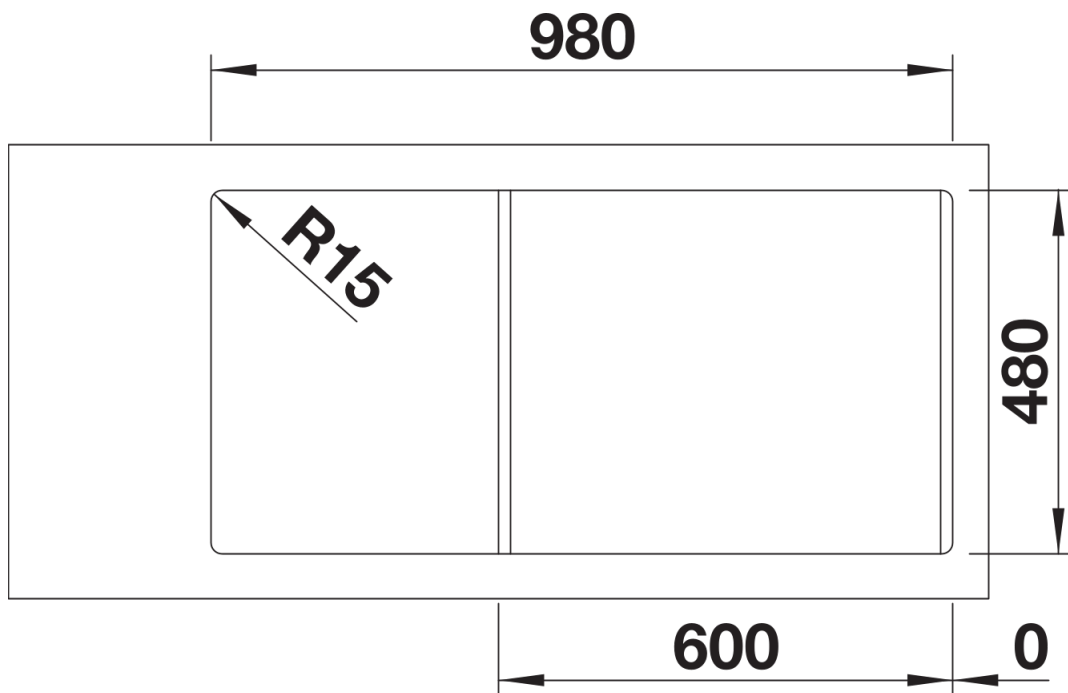

### Avantage

---

- Forme rectangulaire moderne
- Capacité maximale de la cuve avec une cuve supplémentaire
- Large plage de robinetterie et grand égouttoir
- Bord IF plat et élégant pour encastrement à fleur ou par le dessus
- Evier réversible
- Crépines 3 ½"

## Ce qui est inclus

---

- Système d'écoulement compact à encombrement réduit
- 2 x crépine 3 ½"

## Détails

---

Vue de dessus

Découpe

Vue de face

Vue latérale