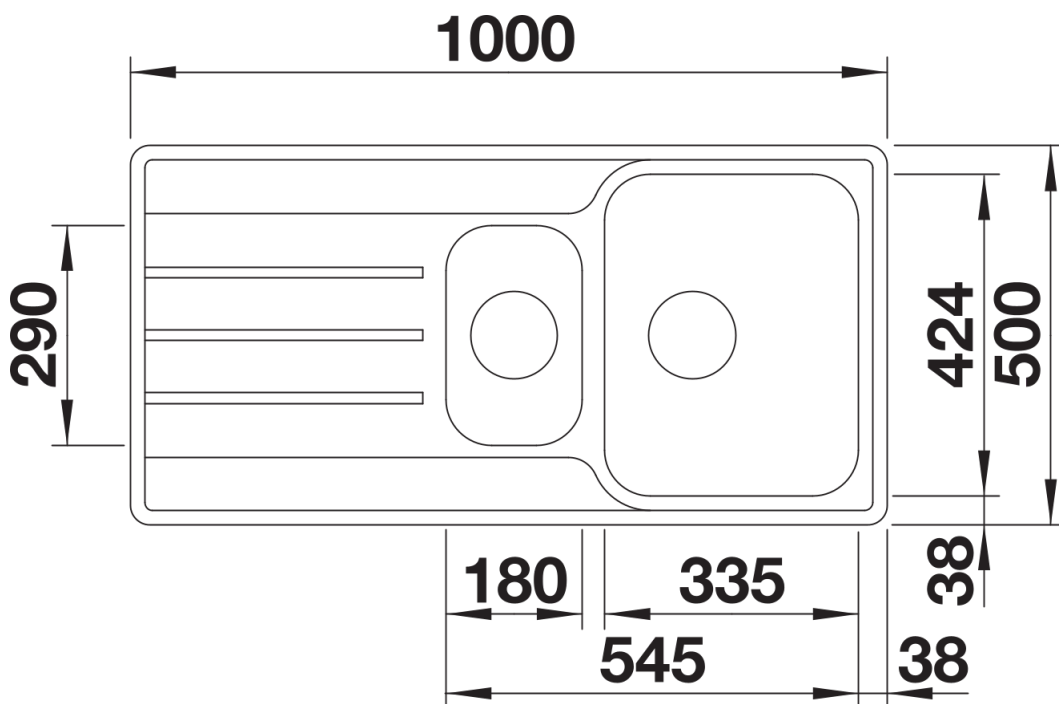

### Avantage

---

- Forme rectangulaire moderne
- Capacité maximale de la cuve avec une cuve supplémentaire
- Large plage de robinetterie et grand égouttoir
- Bord IF plat et élégant pour encastrement à fleur ou par le dessus
- Evier réversible
- Crépines 3 ½"

## Ce qui est inclus

---

- système d'écoulement compact à encombrement réduit
- crépine 2 x 3 ½"

## Détails

---

Vue de dessus

Découpe

Vue de face

Vue latérale