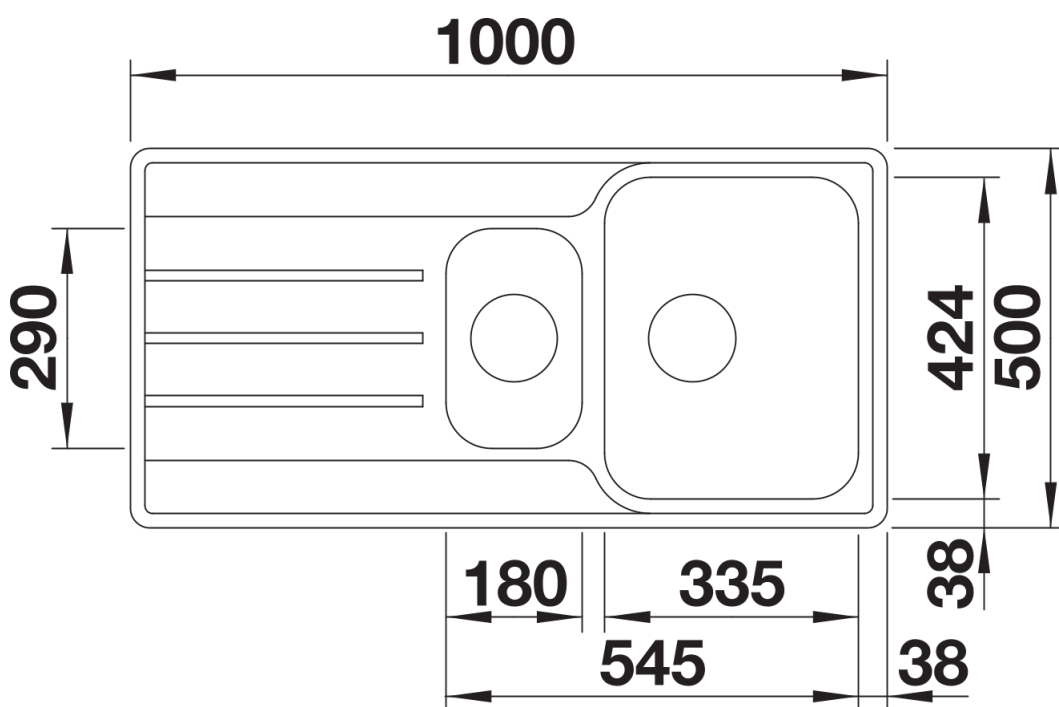

### Avantage

---

- Forme rectangulaire moderne
- Capacité maximale de la cuve avec une cuve supplémentaire
- Large plage de robinetterie et grand égouttoir
- Bord IF plat et élégant pour encastrement à fleur ou par le dessus
- Evier réversible
- Crépines 3 ½"

## Ce qui est inclus

---

- Système d'écoulement compact à encombrement réduit
- 2 x crépine 3 ½"

## Détails

---

Vue de dessus

Découpe

Vue de face

Vue latérale